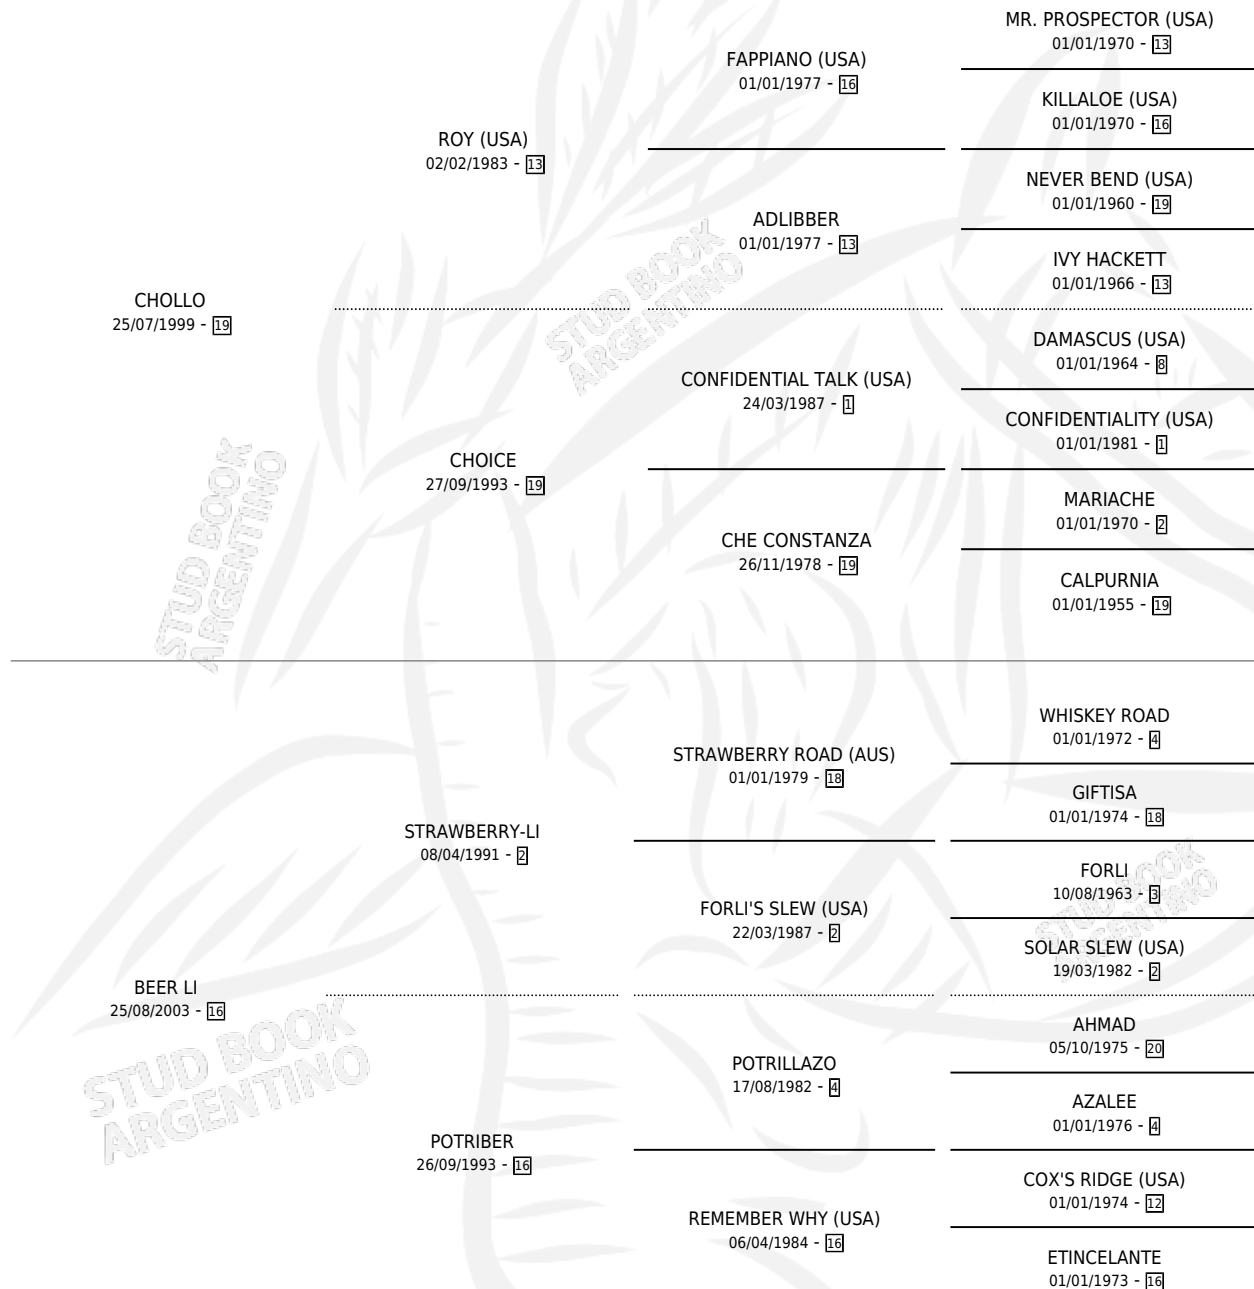

DELFINA CHOLI

por CHOLLO y BEER LI por STRAWBERRY-LI

Argentina · Hembra · Zaino · SP · 07/10/2011
Familia 16-c · Volumen 41

ESTADO

TIPIFICACIÓN SANGUÍNEA	X
TIPIFICACIÓN POR ADN	✓
PASAPORTE	✓
IDENTIFICACIÓN POR MICROCHIP	✓
REPRODUCTOR	✓

Lugar de nacimiento: Resistire
Criador: Perez Mirta Elena

~

HIJOS

	MACHOS	HEMBRAS
3 NACIERON	2	1

SIN ACTUACIONES

PEDIGREE

S

mientos 3 / Efectividad 60.00%

PADRILLO	PRODUCTO	CRIADOR	1ER SERVICIO	ÚLTIMO SERVICIO
NOVAK	WINNING HEART (M A, 16/10/2025)	NOGUEIRA NESTOR RAUL	12/10/2024	12/10/2024
DELFINA CHOLI			04/10/2023	04/10/2023
DOCTOR EMBRUJO			27/11/2021	29/11/2021
YO TE DIRE	YO TE DIGO (M Z, 15/12/2020)	PEREZ MIRTA ELENA	23/12/2019	23/12/2019
MANIPULER	ALABAMA LI (H A, 01/12/2018)	PEREZ MIRTA ELENA	05/12/2017	05/12/2017