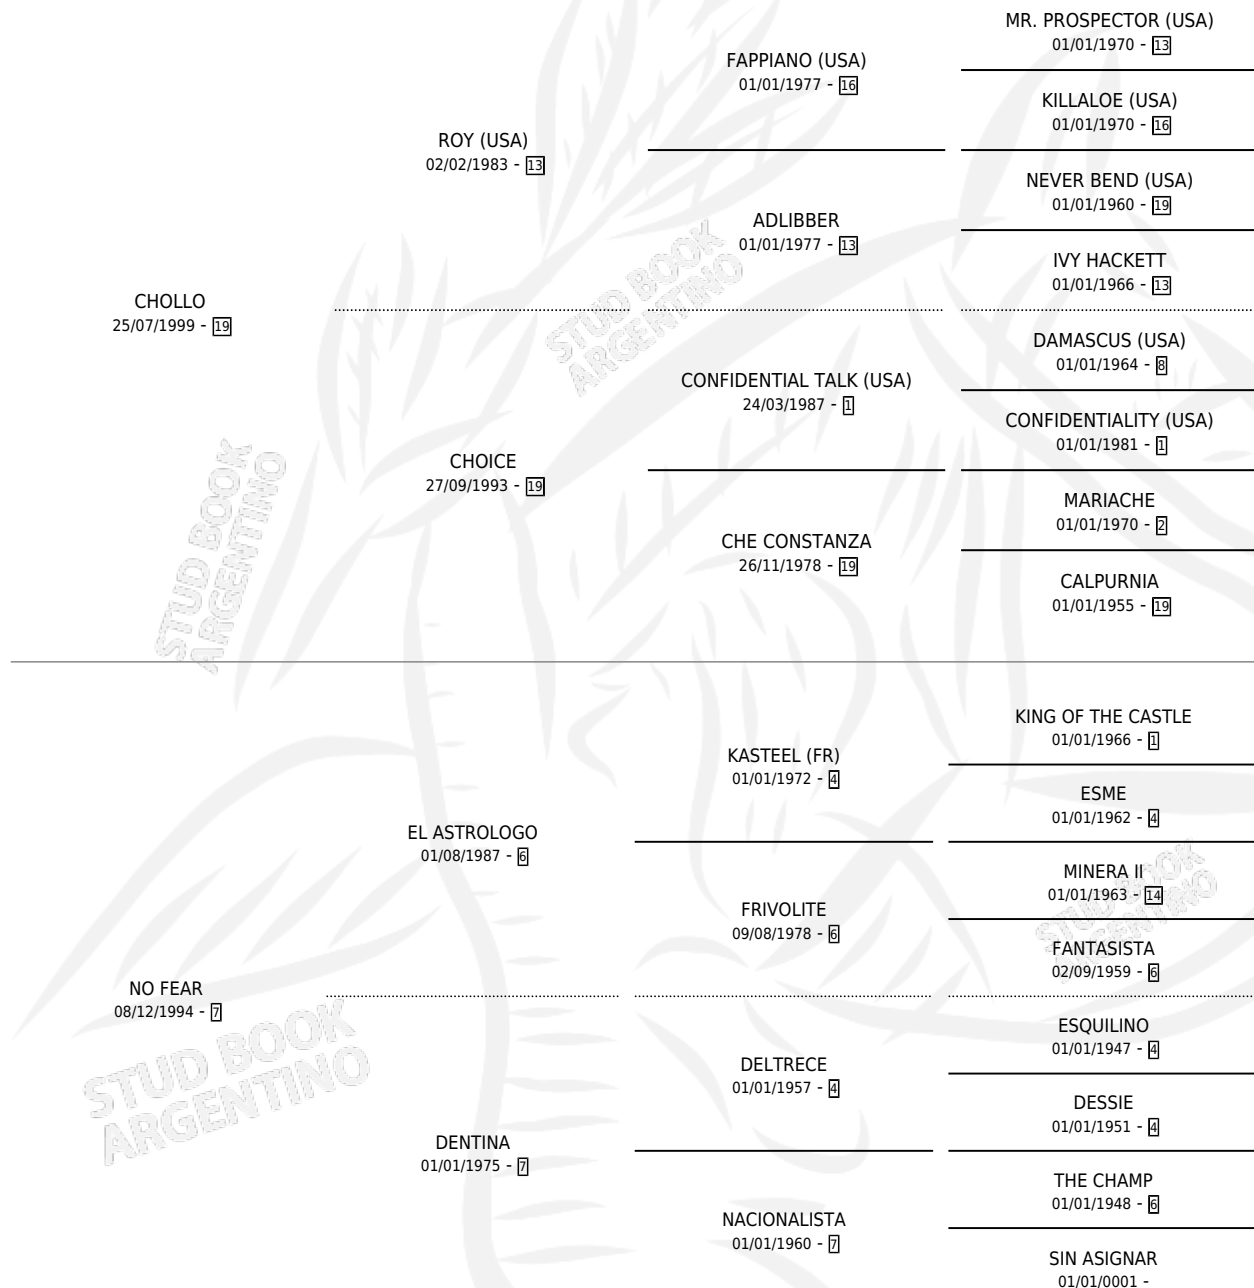

CHOLI CUTI

por CHOLLO y NO FEAR por EL ASTROLOGO

Argentina · Hembra · Zaino · SP · 25/09/2011
Familia 7-d · Volumen 41

ESTADO

TIPIFICACIÓN SANGUÍNEA	X
TIPIFICACIÓN POR ADN	✓
PASAPORTE	✓
IDENTIFICACIÓN POR MICROCHIP	✓
REPRODUCTOR	✓

Lugar de nacimiento: Resistire

Criador: Perez Mirta Elena

PEDIGREE

CAMPAÑA

Solo carreras oficiales de Argentina

POR EDAD

EDAD	CC	1°	2°	3°	4°	5°	NP	CLC	CLG	CLCG1	CLGG1	IMPORTE	GANANCIA / CC
5 AÑOS	1	0	0	0	0	0	1	0	0	0	0	\$0	\$0
TOTALES	1	0	0	0	0	0	1	0	0	0	0	\$0	\$0
%		0.0%	0.0%	0.0%	0.0%	0.0%	100%	0.0%	0.0%	0.0%	0.0%		