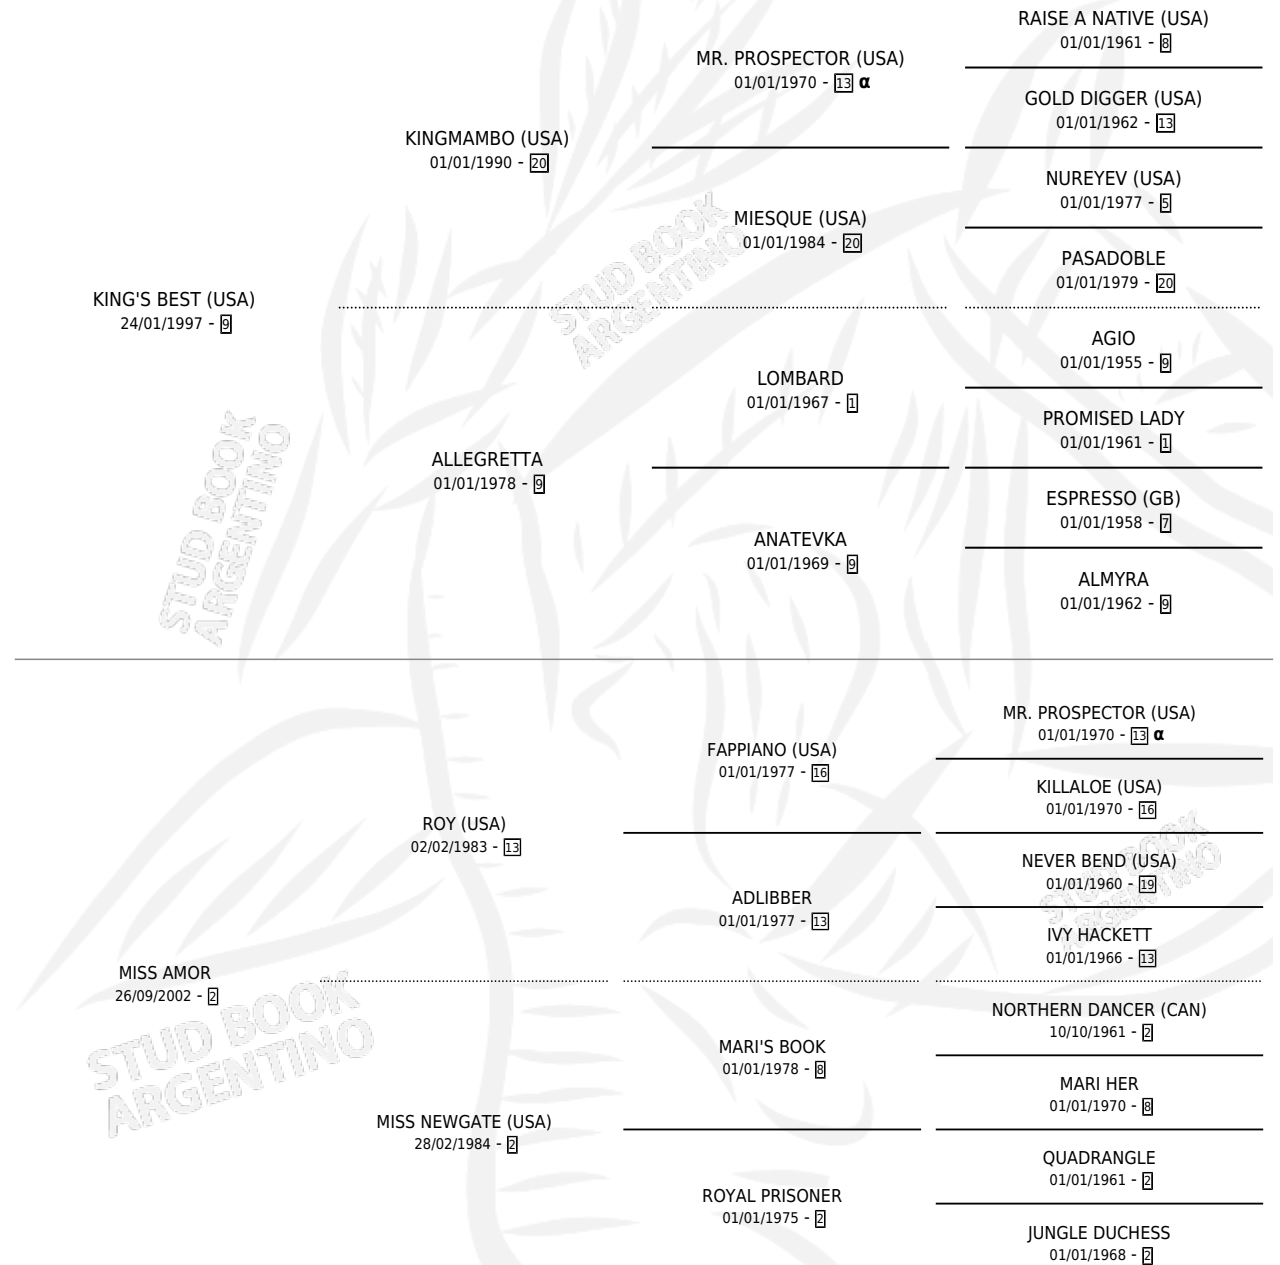

KING'S LOVE

por KING'S BEST (USA) y MISS AMOR por ROY (USA)

Argentina · Hembra · Zaino Doradillo · SP · 04/09/2011
Familia 2-g · Volumen 41

ESTADO

TIPIFICACIÓN SANGUÍNEA	X
TIPIFICACIÓN POR ADN	✓
PASAPORTE	✓
IDENTIFICACIÓN POR MICROCHIP	✓
REPRODUCTOR	X

Lugar de nacimiento: Melincue

Criador: Vacacion

PEDIGREE

INBREEDING : α

CAMPAÑA

Solo carreras oficiales de Argentina

POR EDAD

EDAD	CC	1°	2°	3°	4°	5°	NP	CLC	CLG	CLCG1	CLGG1	IMPORTE	GANANCIA / CC
3 AÑOS	1	0	0	0	0	0	1	0	0	0	0	\$0	\$0
TOTALES	1	0	0	0	0	0	1	0	0	0	0	\$0	\$0
%		0.0%	0.0%	0.0%	0.0%	0.0%	100%	0.0%	0.0%	0.0%	0.0%		