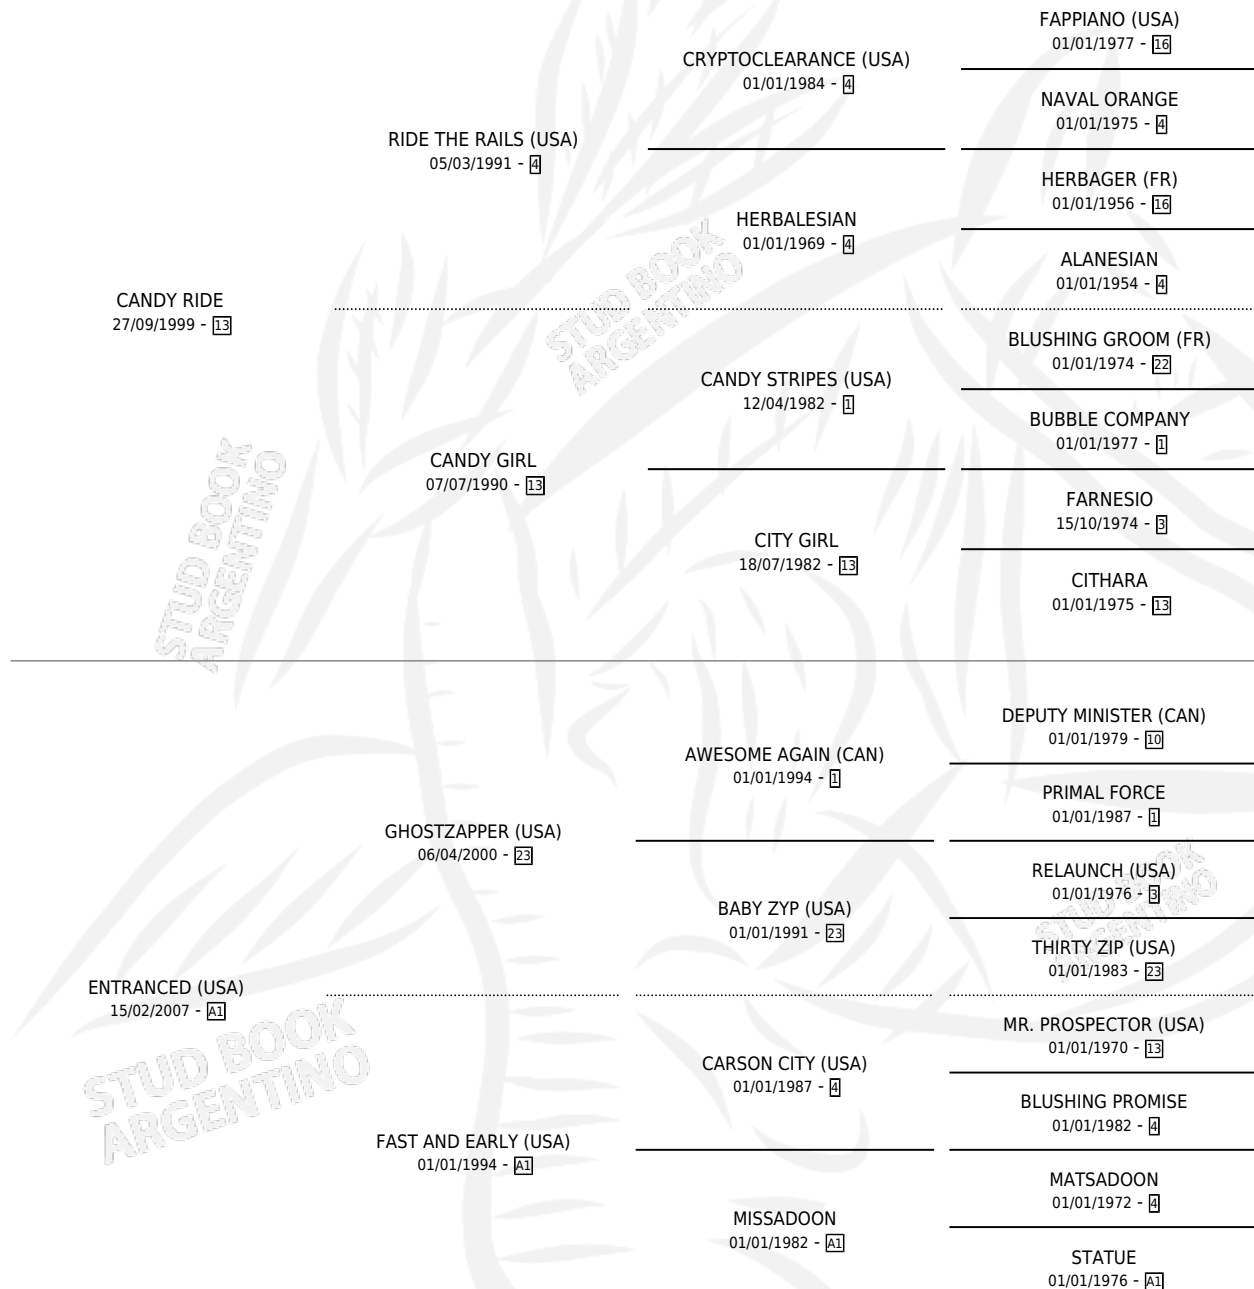

ESPIRITU LIBRE

por **CANDY RIDE** y **ENTRANCED (USA)** por **GHOSTZAPPER (USA)**

Argentina · Macho · Zaino · SP · 02/09/2011
Familia A1 · Volumen 41

ESTADO

TIPIFICACIÓN SANGUÍNEA	X
TIPIFICACIÓN POR ADN	✓
PASAPORTE	✓
IDENTIFICACIÓN POR MICROCHIP	✓
REPRODUCTOR	✓

Lugar de nacimiento: La Pasion
Criador: La Pasion

~

HIJOS

	MACHOS	HEMBRAS
50 NACIERON	23	27
17 CORRIERON	8	9
4 GANARON	2	2
0 GANADORES CL	0 GANADORES GR	0 GANADORES G1

PEDIGREE

CAMPAÑA

Solo carreras oficiales de Argentina