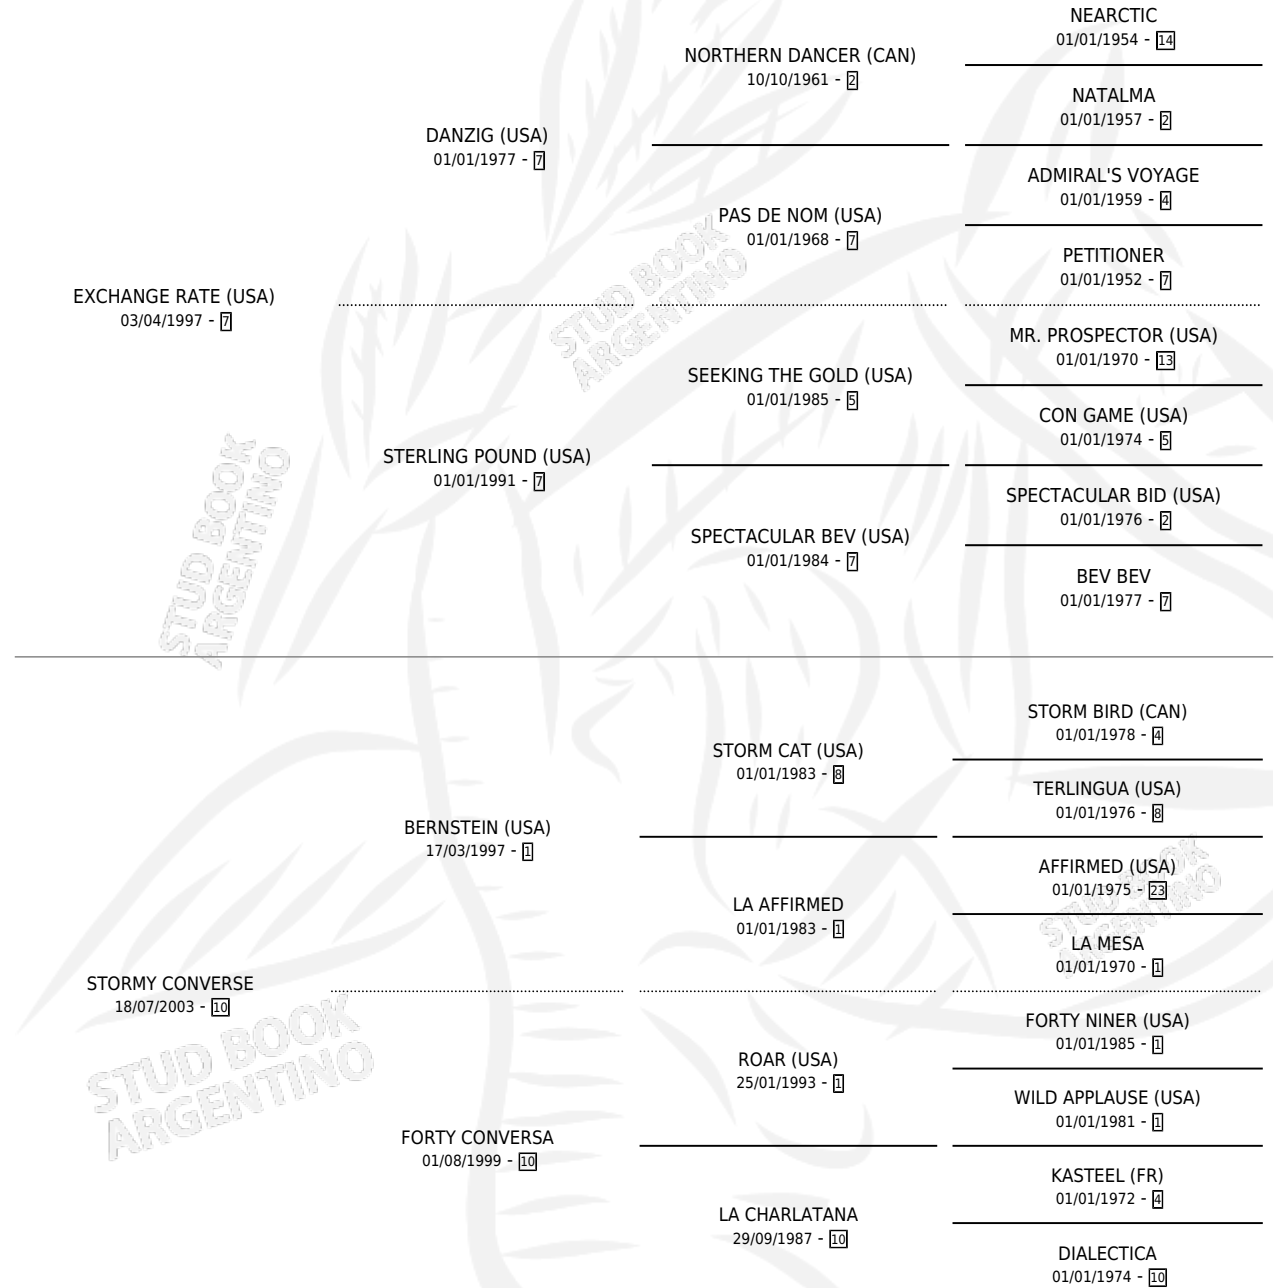

CUSTODIO VIP

por EXCHANGE RATE (USA) y STORMY CONVERSE por
BERNSTEIN (USA)

Argentina · Macho · Tordillo · SP · 13/09/2011
Familia 10-b · Volumen 41

ESTADO

TIPIFICACIÓN SANGUÍNEA	X
TIPIFICACIÓN POR ADN	✓
PASAPORTE	✓
IDENTIFICACIÓN POR MICROCHIP	✓
REPRODUCTOR	X

Lugar de nacimiento: La Pasion
Criador: La Pasion

PEDIGREE

CAMPAÑA

Solo carreras oficiales de Argentina

POR EDAD

EDAD	CC	1°	2°	3°	4°	5°	NP	CLC	CLG	CLCG1	CLGG1	IMPORTE	GANANCIA / CC
2 AÑOS	4	0	0	2	1	0	1	0	0	0	0	\$33,000	\$8,250
3 AÑOS	6	0	1	1	0	0	4	0	0	0	0	\$26,580	\$4,430
4 AÑOS	7	0	2	1	0	0	4	0	0	0	0	\$30,600	\$4,371
5 AÑOS	3	0	0	0	2	0	1	0	0	0	0	\$9,900	\$3,300
TOTALES	20	0	3	4	3	0	10	0	0	0	0	\$100,080	\$5,004
%		0.0%	15.0%	20.0%	15.0%	0.0%	50.0%	0.0%	0.0%	0.0%	0.0%		