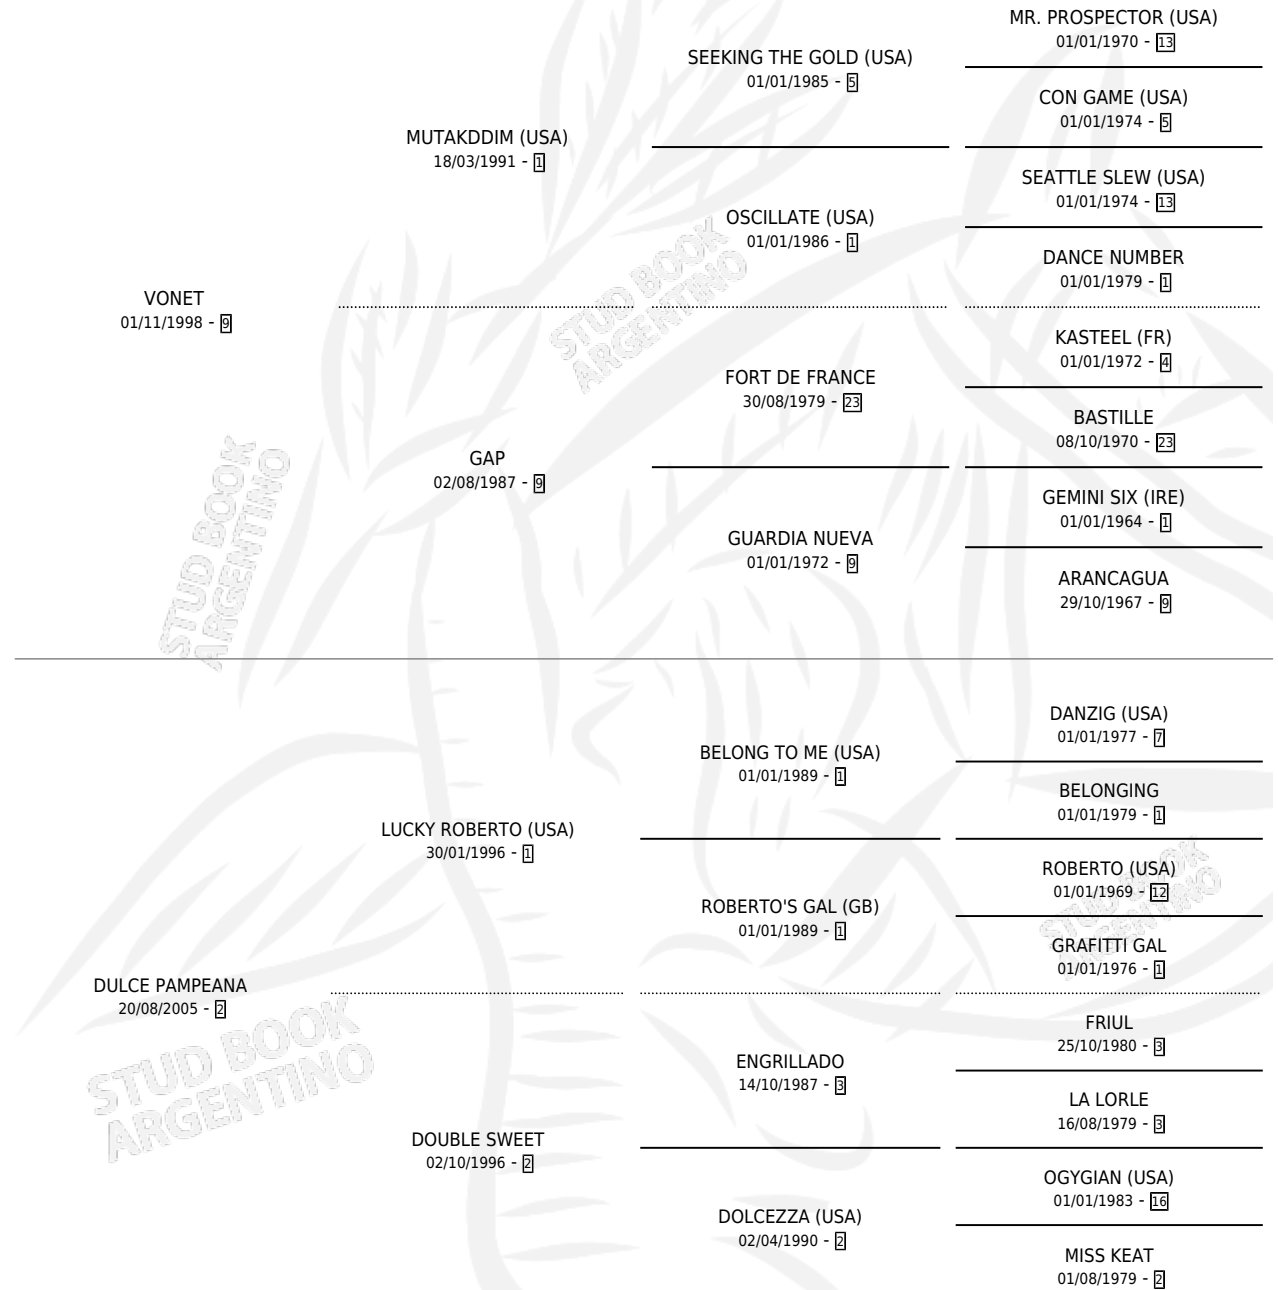

LUCKY LUKE

por VONET y DULCE PAMPEANA por LUCKY ROBERTO (USA)

Argentina · Macho · Alazan · SP · 09/10/2011
Familia 2-f · Volumen 41

ESTADO

TIPIFICACIÓN SANGUÍNEA	X
TIPIFICACIÓN POR ADN	✓
PASAPORTE	✓
IDENTIFICACIÓN POR MICROCHIP	✓
REPRODUCTOR	X

Lugar de nacimiento: Santa Catalina De Lagos
Criador: Santa Catalina De Lagos

PEDIGREE

CAMPAÑA

Solo carreras oficiales de Argentina

POR EDAD

EDAD	CC	1°	2°	3°	4°	5°	NP	CLC	CLG	CLCG1	CLGG1	IMPORTE	GANANCIA / CC
2 AÑOS	3	0	0	0	1	1	1	1	0	0	0	\$2,586	\$862
TOTALES	3	0	0	0	1	1	1	1	0	0	0	\$2,586	\$862
%		0.0%	0.0%	0.0%	33.3%	33.3%	33.3%	33.3%	0.0%	0.0%	0.0%		