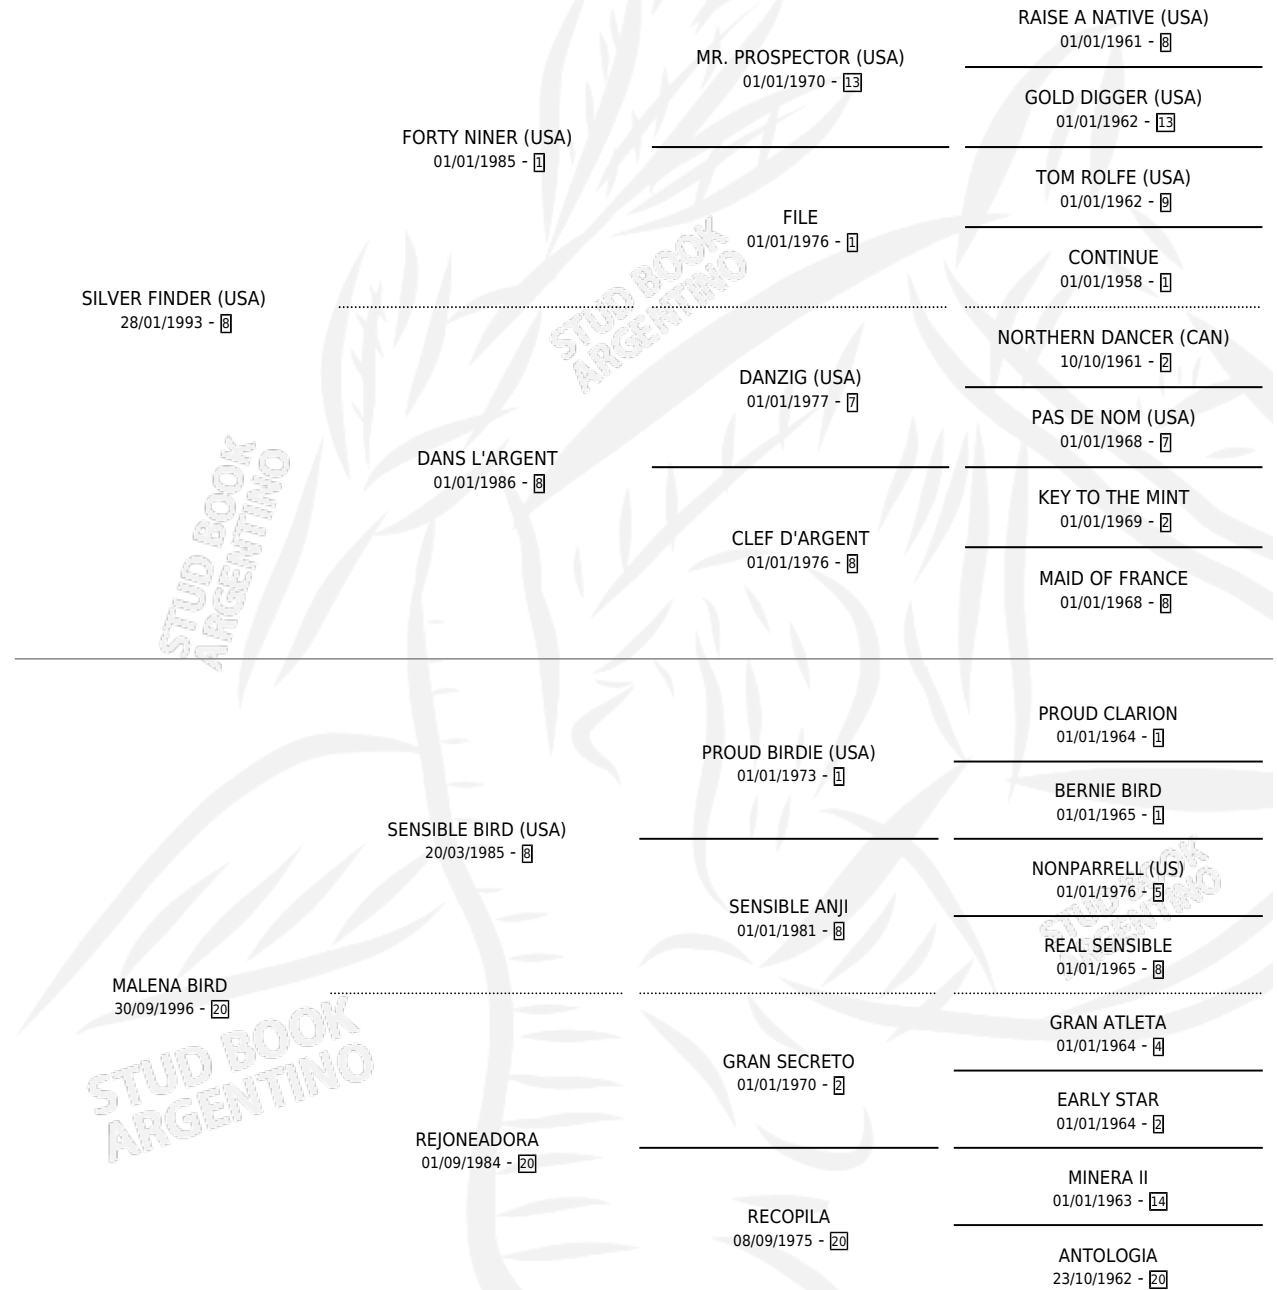

LITO MING

por **SILVER FINDER (USA)** y **MALENA BIRD** por **SENSIBLE BIRD (USA)**

Argentina · Macho · Zaino · SP · 12/09/2011
Familia 20-d · Volumen 41

ESTADO

TIPIFICACIÓN SANGUÍNEA	X
TIPIFICACIÓN POR ADN	✓
PASAPORTE	✓
IDENTIFICACIÓN POR MICROCHIP	✓
REPRODUCTOR	X

Lugar de nacimiento: Guer Aike
Criador: Galante Norberto Raul

PEDIGREE

LITO MING

Datos oficiales del Stud Book Argentino

Documento generado el 02/05/2026

studbook.org.ar