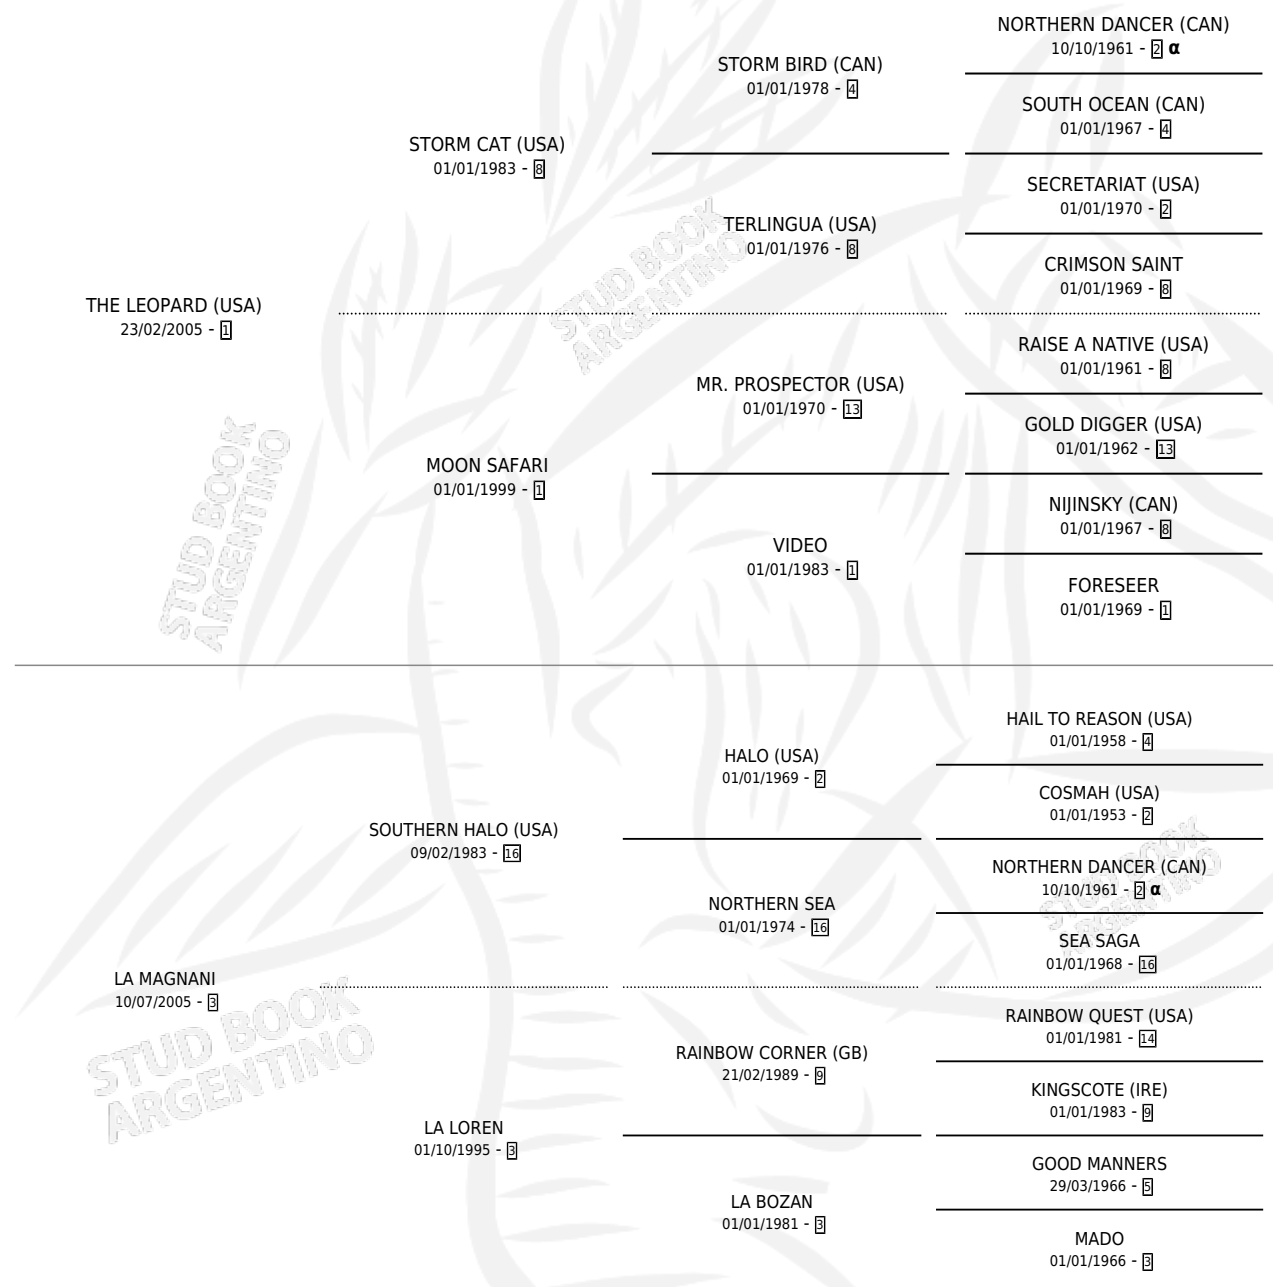

LA CARRA

por **THE LEOPARD (USA)** y **LA MAGNANI** por **SOUTHERN HALO (USA)**

Argentina · Hembra · Zaino Doradillo · SP · 04/09/2011
Familia 3-h · Volumen 41

ESTADO

TIPIFICACIÓN SANGUÍNEA	X
TIPIFICACIÓN POR ADN	✓
PASAPORTE	✓
IDENTIFICACIÓN POR MICROCHIP	✓
REPRODUCTOR	✓

Lugar de nacimiento: La Quebrada
Criador: La Quebrada

~

HIJOS

	MACHOS	HEMBRAS
4 NACIERON	4	0
3 CORRIERON	3	0

SIN ACTUACIONES

PEDIGREE

INBREEDING : α