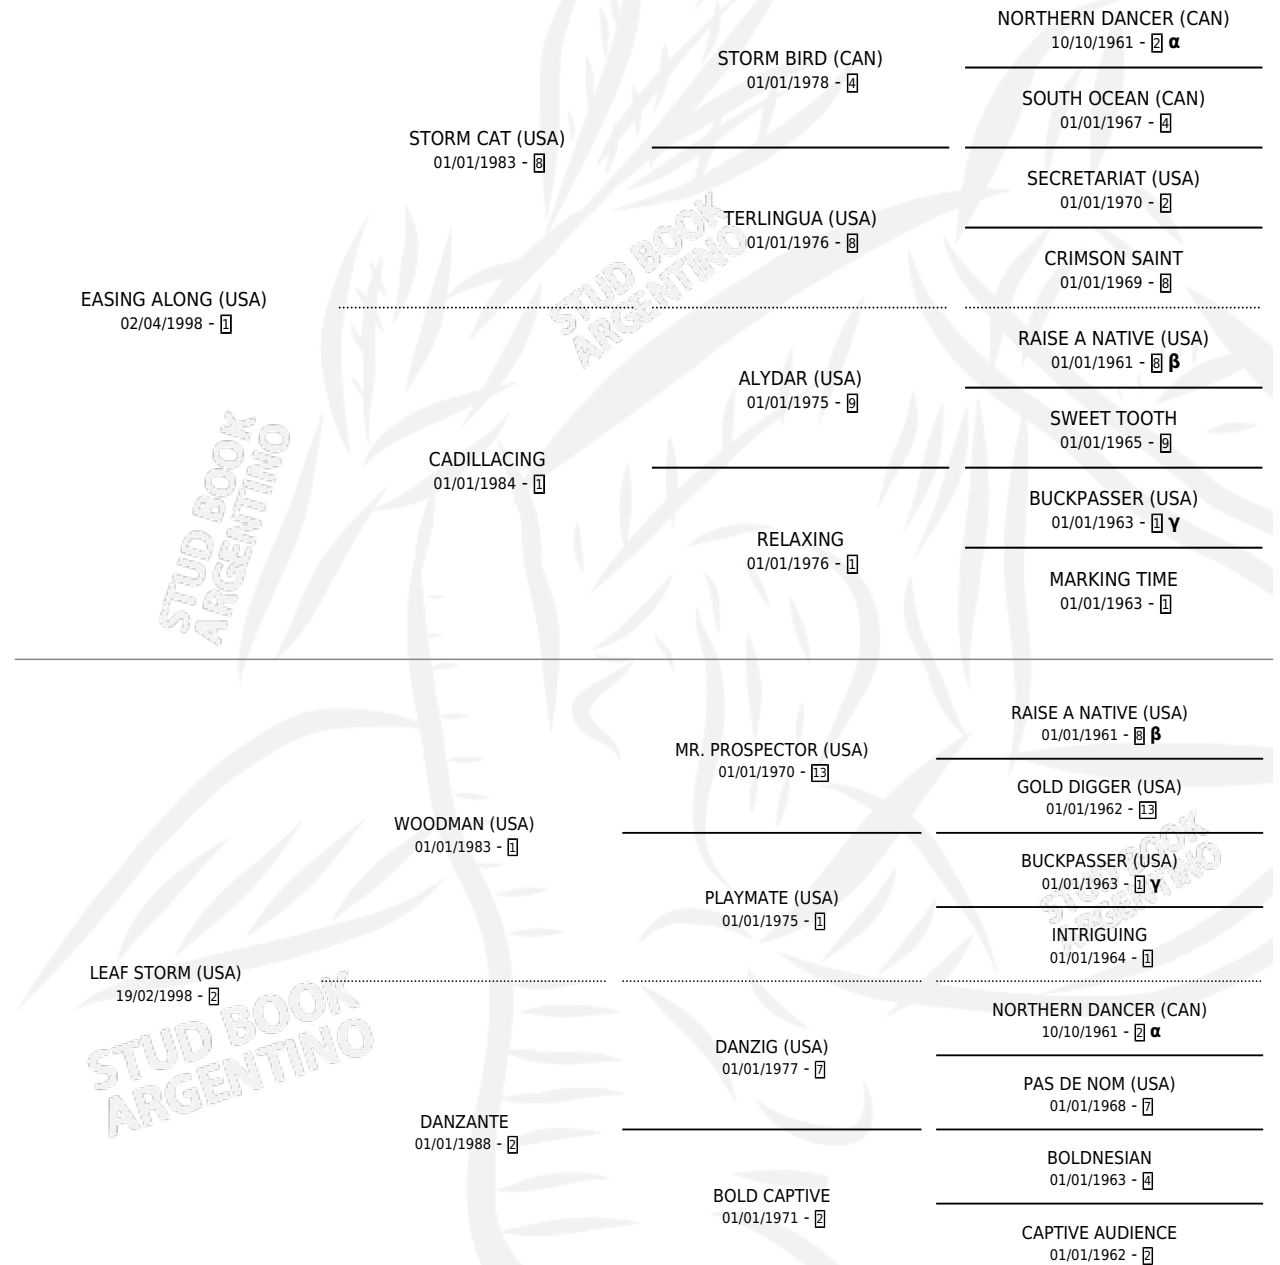

LEAFPAD

por **EASING ALONG (USA)** y **LEAF STORM (USA)** por **WOODMAN (USA)**

Argentina · Macho · Zaino · SP · 07/09/2011
Familia 2-d · Volumen 41

ESTADO

TIPIFICACIÓN SANGUÍNEA	X
TIPIFICACIÓN POR ADN	✓
PASAPORTE	X
IDENTIFICACIÓN POR MICROCHIP	✓
REPRODUCTOR	X

Lugar de nacimiento: La Quebrada
Criador: La Quebrada

PEDIGREE

INBREEDING : **α,β,γ**

EXPORTACIÓN / IMPORTACIÓN

FECHA	MOVIMIENTO	PAÍS
10/07/2013	EXPORTADO	CHILE

LEAFPAD

Datos oficiales del Stud Book Argentino