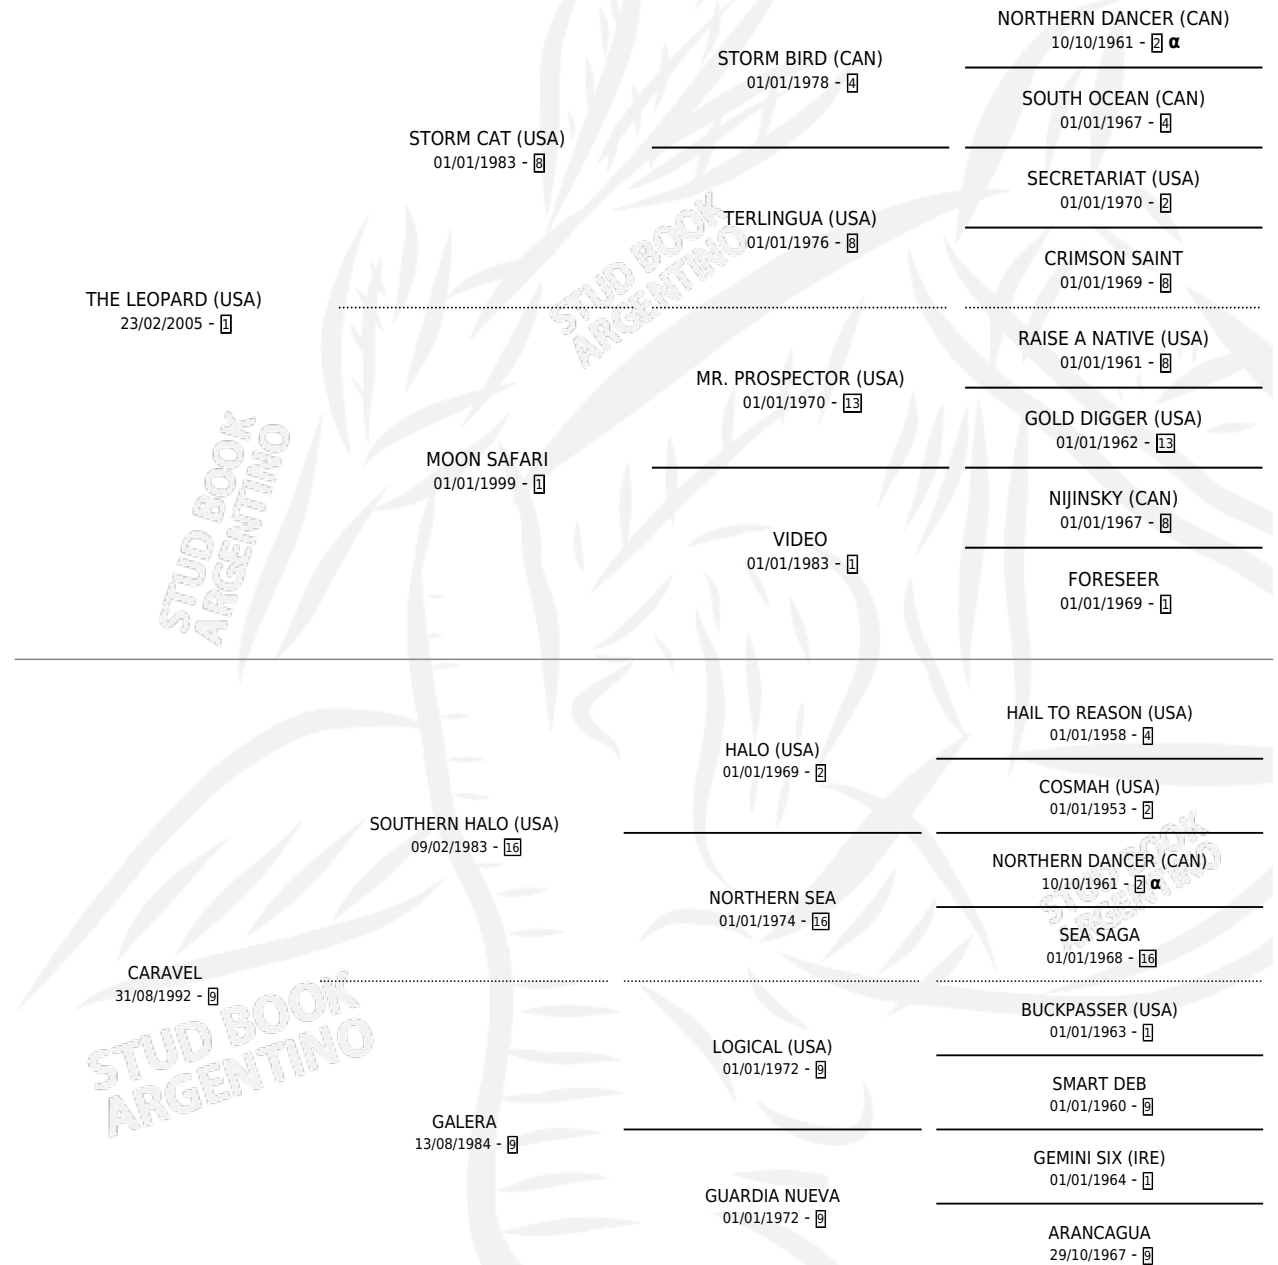

CANCHEREADA

por **THE LEOPARD (USA)** y **CARAVEL** por **SOUTHERN HALO (USA)**

Argentina · Hembra · Zaino · SP · 10/09/2011
Familia 9-h · Volumen 41

ESTADO

TIPIFICACIÓN SANGUÍNEA	X
TIPIFICACIÓN POR ADN	✓
PASAPORTE	✓
IDENTIFICACIÓN POR MICROCHIP	✓
REPRODUCTOR	✓

Lugar de nacimiento: La Quebrada
Criador: La Quebrada

~

HIJOS

	MACHOS	HEMBRAS
1 NACIERON	1	0
SIN ACTUACIONES		

PEDIGREE

INBREEDING : α

EXPORTACIÓN / IMPORTACIÓN

FECHA	MOVIMIENTO	PAÍS
14/12/2017	EXPORTADO	URUGUAY