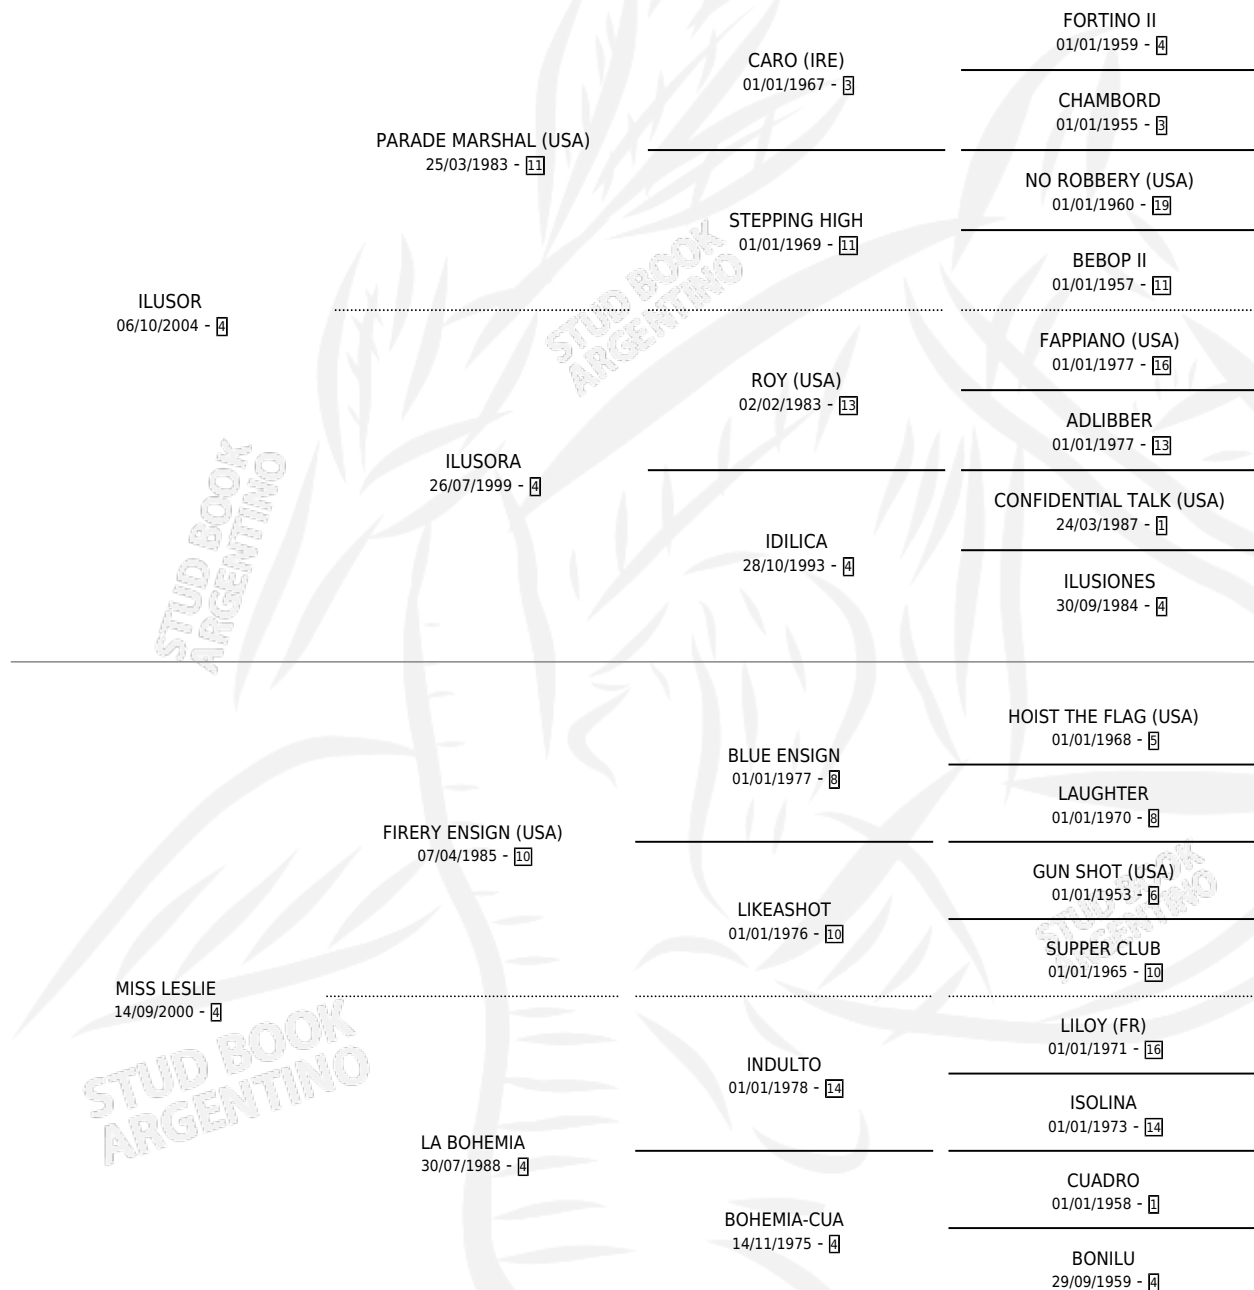

PRONTO EASING

por ILUSOR y MISS LESLIE por FIRERY ENSIGN (USA)

Argentina · Macho · Zaino Colorado · SP · 06/09/2011
Familia 4-k · Volumen 41

ESTADO

TIPIFICACIÓN SANGUÍNEA	X
TIPIFICACIÓN POR ADN	X
PASAPORTE	X
IDENTIFICACIÓN POR MICROCHIP	X
REPRODUCTOR	X

Lugar de nacimiento: Campo particular

Criador: Ravassa Adalberto Jorge Oscar

PEDIGREE

PRONTO EASING

Datos oficiales del Stud Book Argentino

Documento generado el 08/05/2026

studbook.org.ar