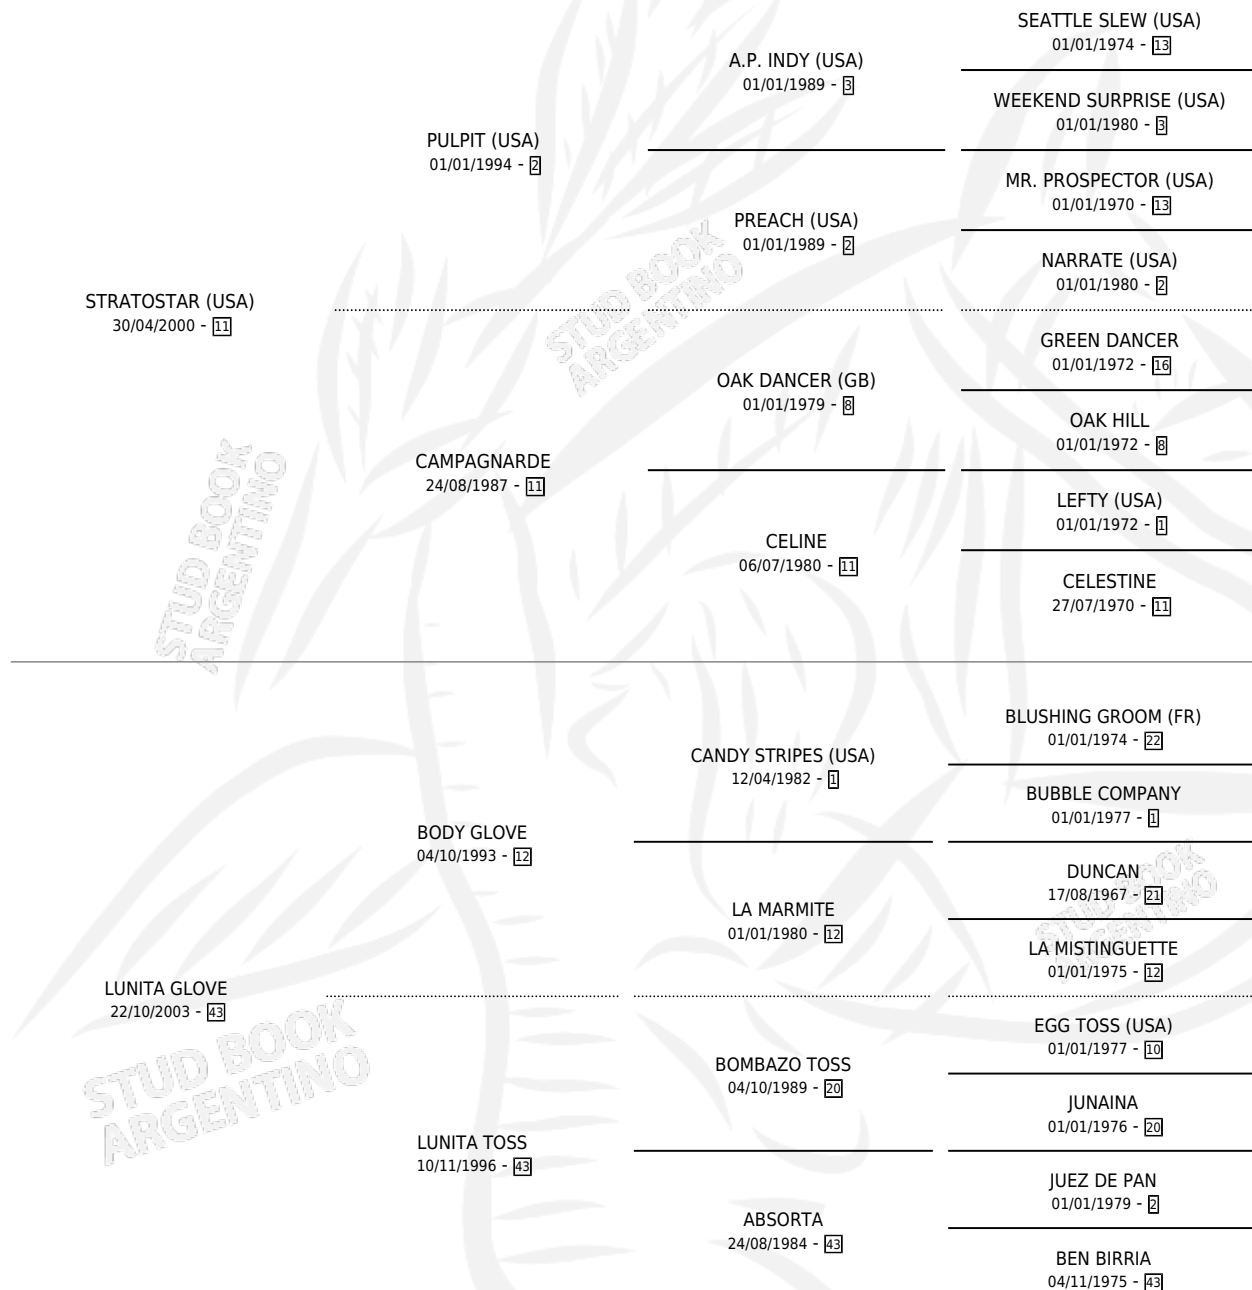

STAR GLOVE

por STRATOSTAR (USA) y LUNITA GLOVE por BODY GLOVE

Argentina · Macho · Zaino · SP · 15/09/2011
Familia 43 · Volumen 41

ESTADO

TIPIFICACIÓN SANGUÍNEA	X
TIPIFICACIÓN POR ADN	✓
PASAPORTE	✓
IDENTIFICACIÓN POR MICROCHIP	✓
REPRODUCTOR	X

Lugar de nacimiento: Saint Francis
Criador: Pereyra Jorge Angel

PEDIGREE

STAR GLOVE

Datos oficiales del Stud Book Argentino

Documento generado el 12/06/2026

studbook.org.ar