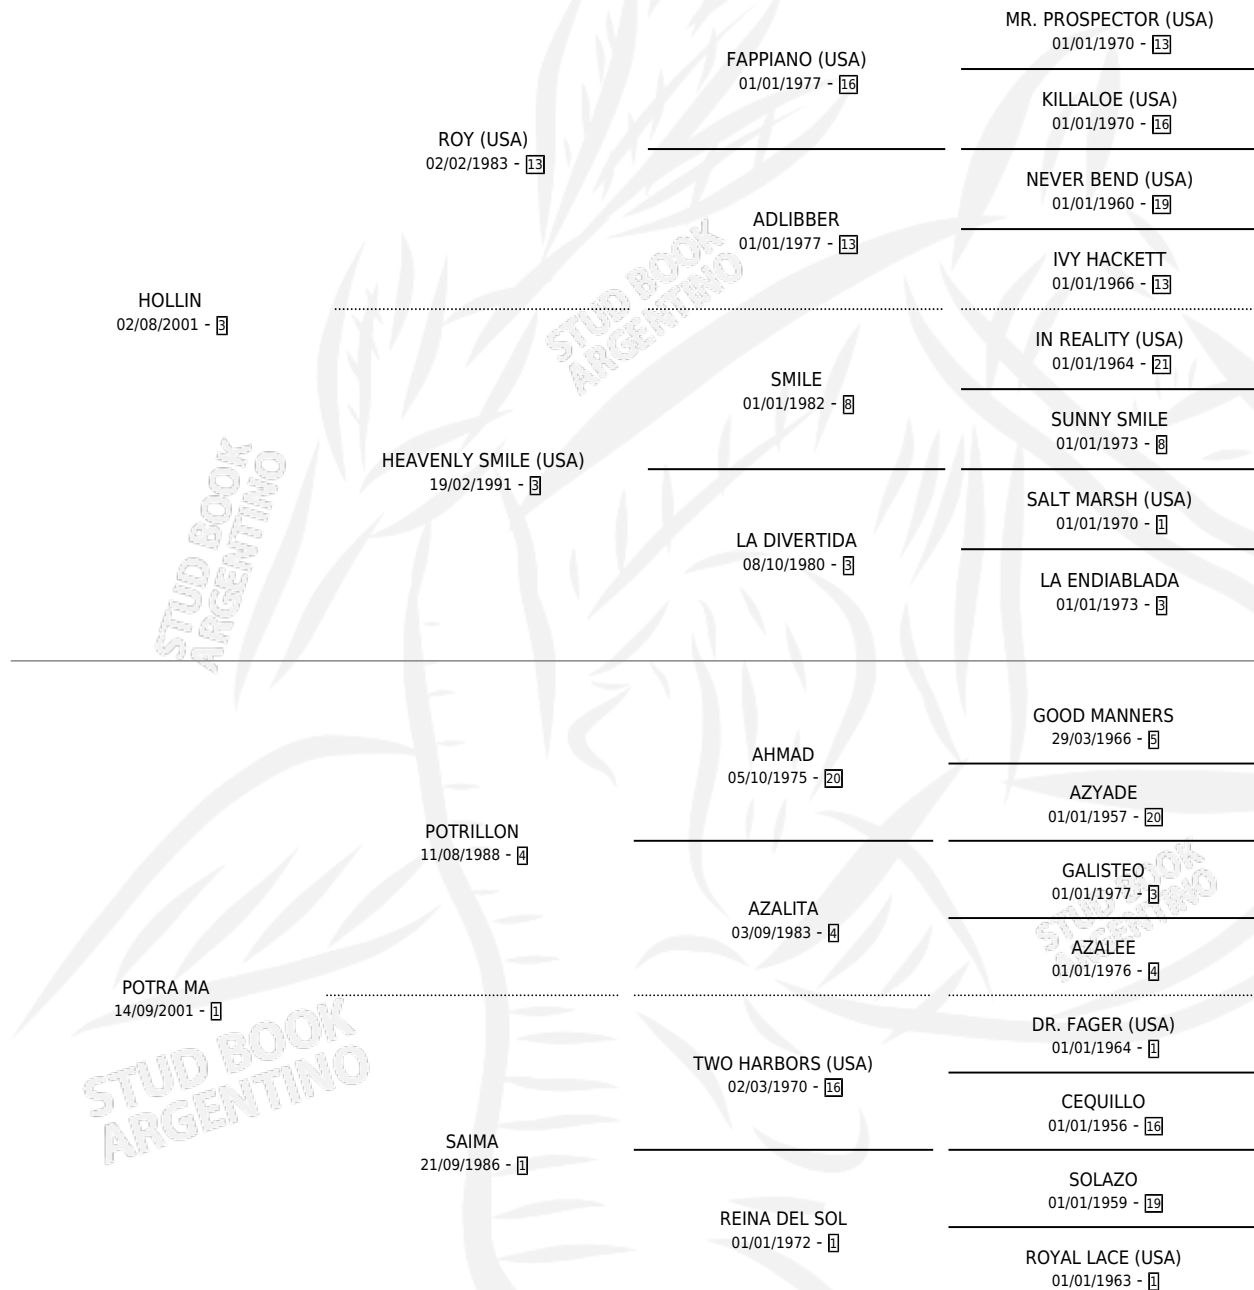

OLTRA

por **HOLLIN** y **POTRA MA** por **POTRILLON**

Argentina · Hembra · Zaino · SP · 20/08/2011
Familia 1-w · Volumen 41

ESTADO

TIPIFICACIÓN SANGUÍNEA	X
TIPIFICACIÓN POR ADN	✓
PASAPORTE	X
IDENTIFICACIÓN POR MICROCHIP	✓
REPRODUCTOR	X

Lugar de nacimiento: Saint Francis
Criador: Pereyra Jorge Angel

PEDIGREE

OLTRA

Datos oficiales del Stud Book Argentino

Documento generado el 28/04/2026

studbook.org.ar