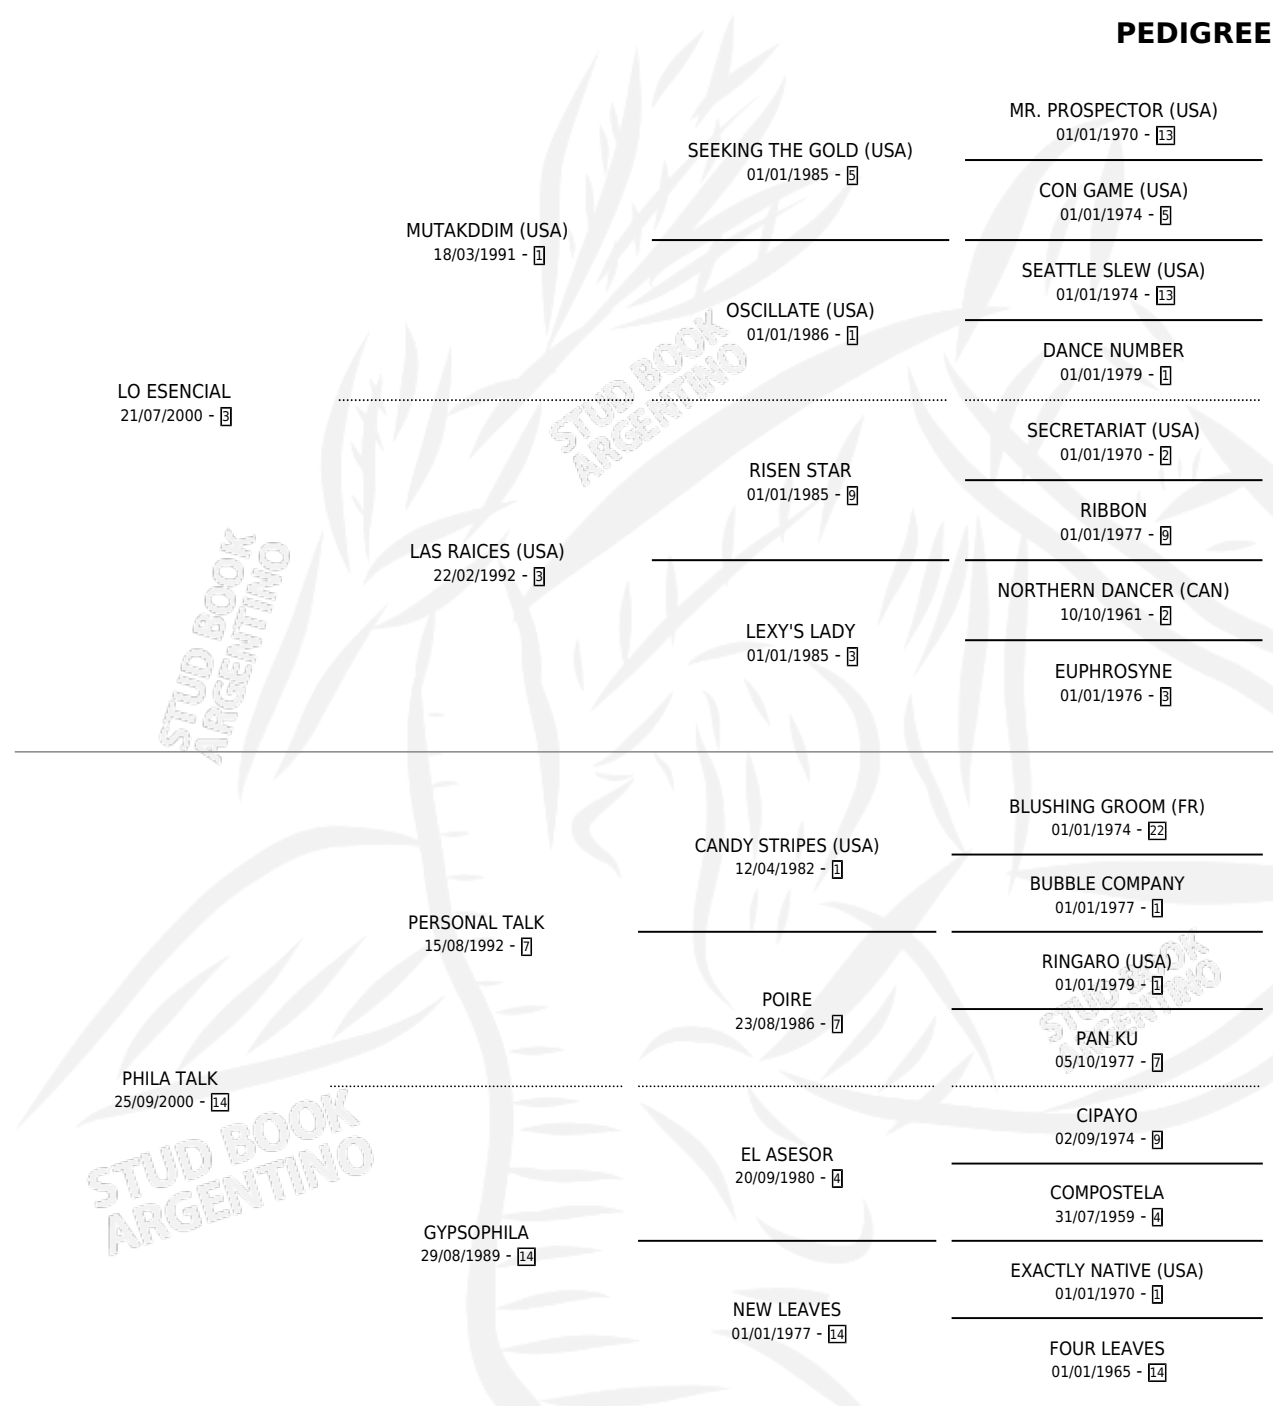

FALETE TALK

por LO ESENCIAL y PHILA TALK por PERSONAL TALK

Argentina · Macho · Zaino · SP · 18/09/2011
Familia 14-e · Volumen 41

ESTADO

TIPIFICACIÓN SANGUÍNEA	X
TIPIFICACIÓN POR ADN	✓
PASAPORTE	✓
IDENTIFICACIÓN POR MICROCHIP	✓
REPRODUCTOR	X

Lugar de nacimiento: Los Maumari

Criador: El Bocha

PEDIGREE

CAMPAÑA

Solo carreras oficiales de Argentina

POR EDAD

EDAD	CC	1°	2°	3°	4°	5°	NP	CLC	CLG	CLCG1	CLGG1	IMPORTE	GANANCIA / CC
4 AÑOS	2	0	0	0	0	0	2	0	0	0	0	\$0	\$0
TOTALES	2	0	0	0	0	0	2	0	0	0	0	\$0	\$0
%		0.0%	0.0%	0.0%	0.0%	0.0%	100%	0.0%	0.0%	0.0%	0.0%		