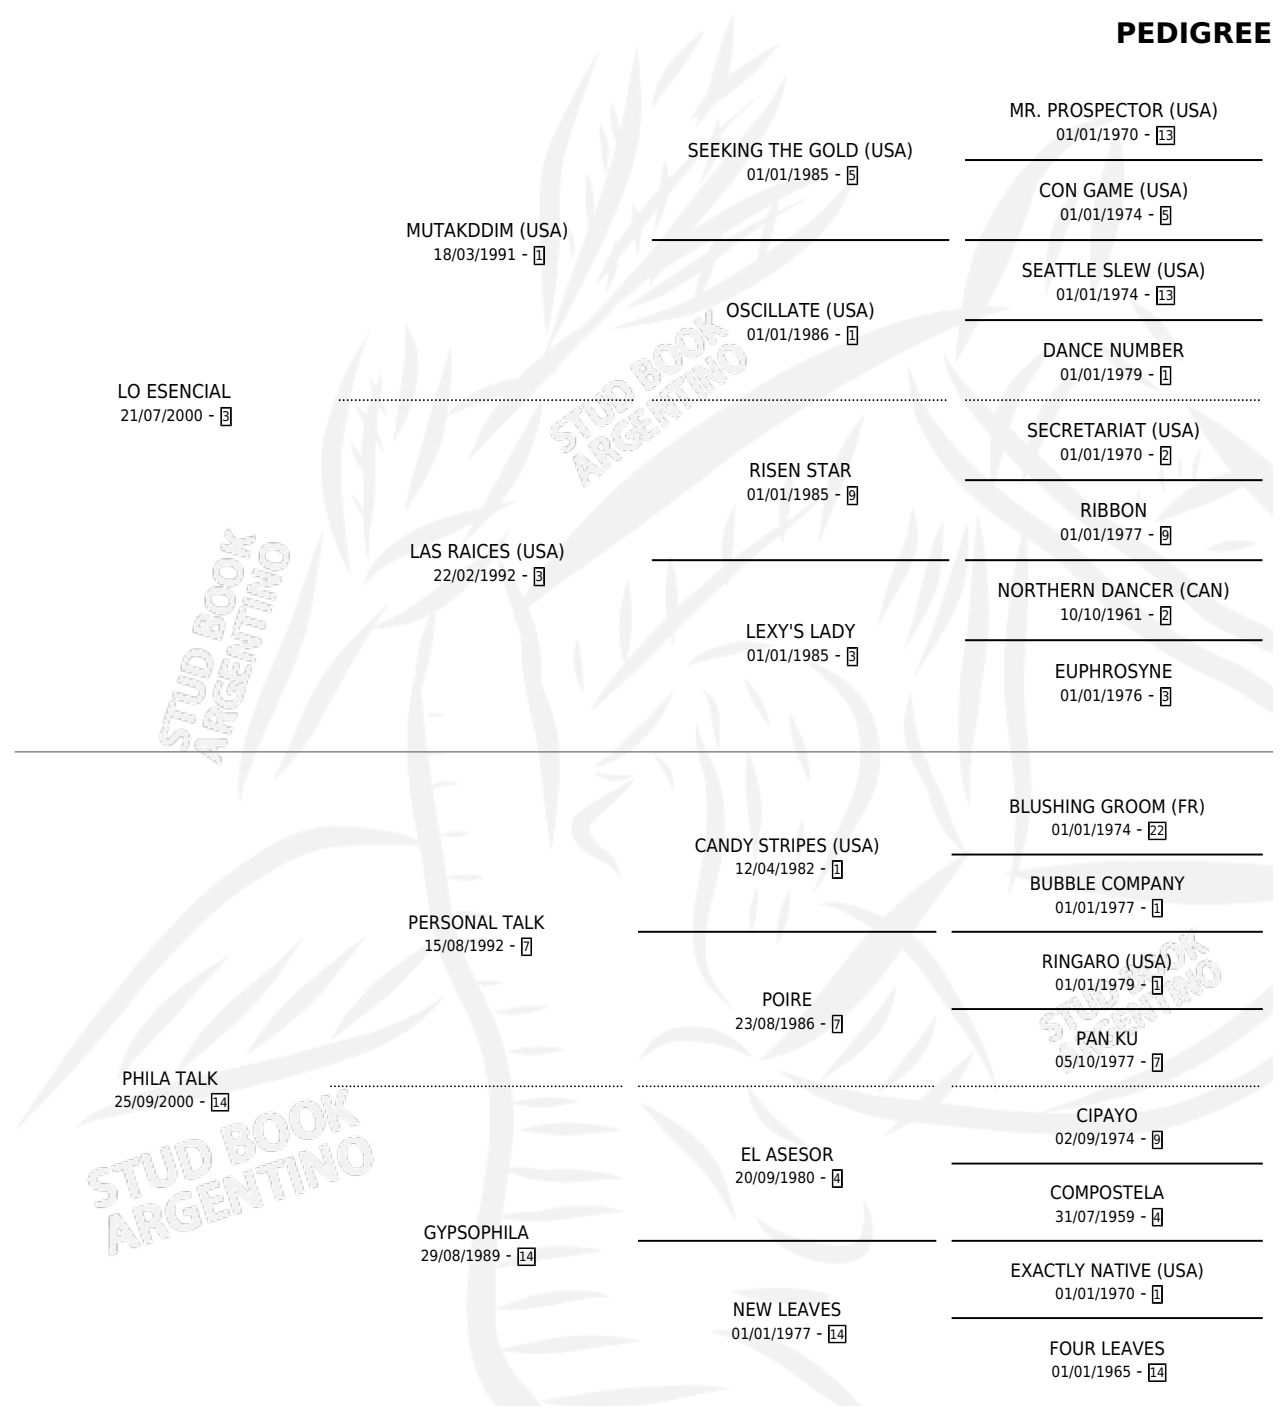

FALETE TALK

por LO ESENCIAL y PHILA TALK por PERSONAL TALK

Argentina · Macho · Zaino · SP · 18/09/2011
Familia 14-e · Volumen 41

ESTADO

TIPIFICACIÓN SANGUÍNEA	X
TIPIFICACIÓN POR ADN	✓
PASAPORTE	✓
IDENTIFICACIÓN POR MICROCHIP	✓
REPRODUCTOR	X

Lugar de nacimiento: Los Maumari

Criador: El Bocha

PEDIGREE

CAMPAÑA

Solo carreras oficiales de Argentina

POR EDAD

EDAD	CC	1°	2°	3°	4°	5°	NP	CLC	CLG	CLCG1	CLGG1	IMPORTE	GANANCIA / CC
4 AÑOS	2	0	0	0	0	0	2	0	0	0	0	\$0	\$0
TOTALES	2	0	0	0	0	0	2	0	0	0	0	\$0	\$0
%		0.0%	0.0%	0.0%	0.0%	0.0%	100%	0.0%	0.0%	0.0%	0.0%		