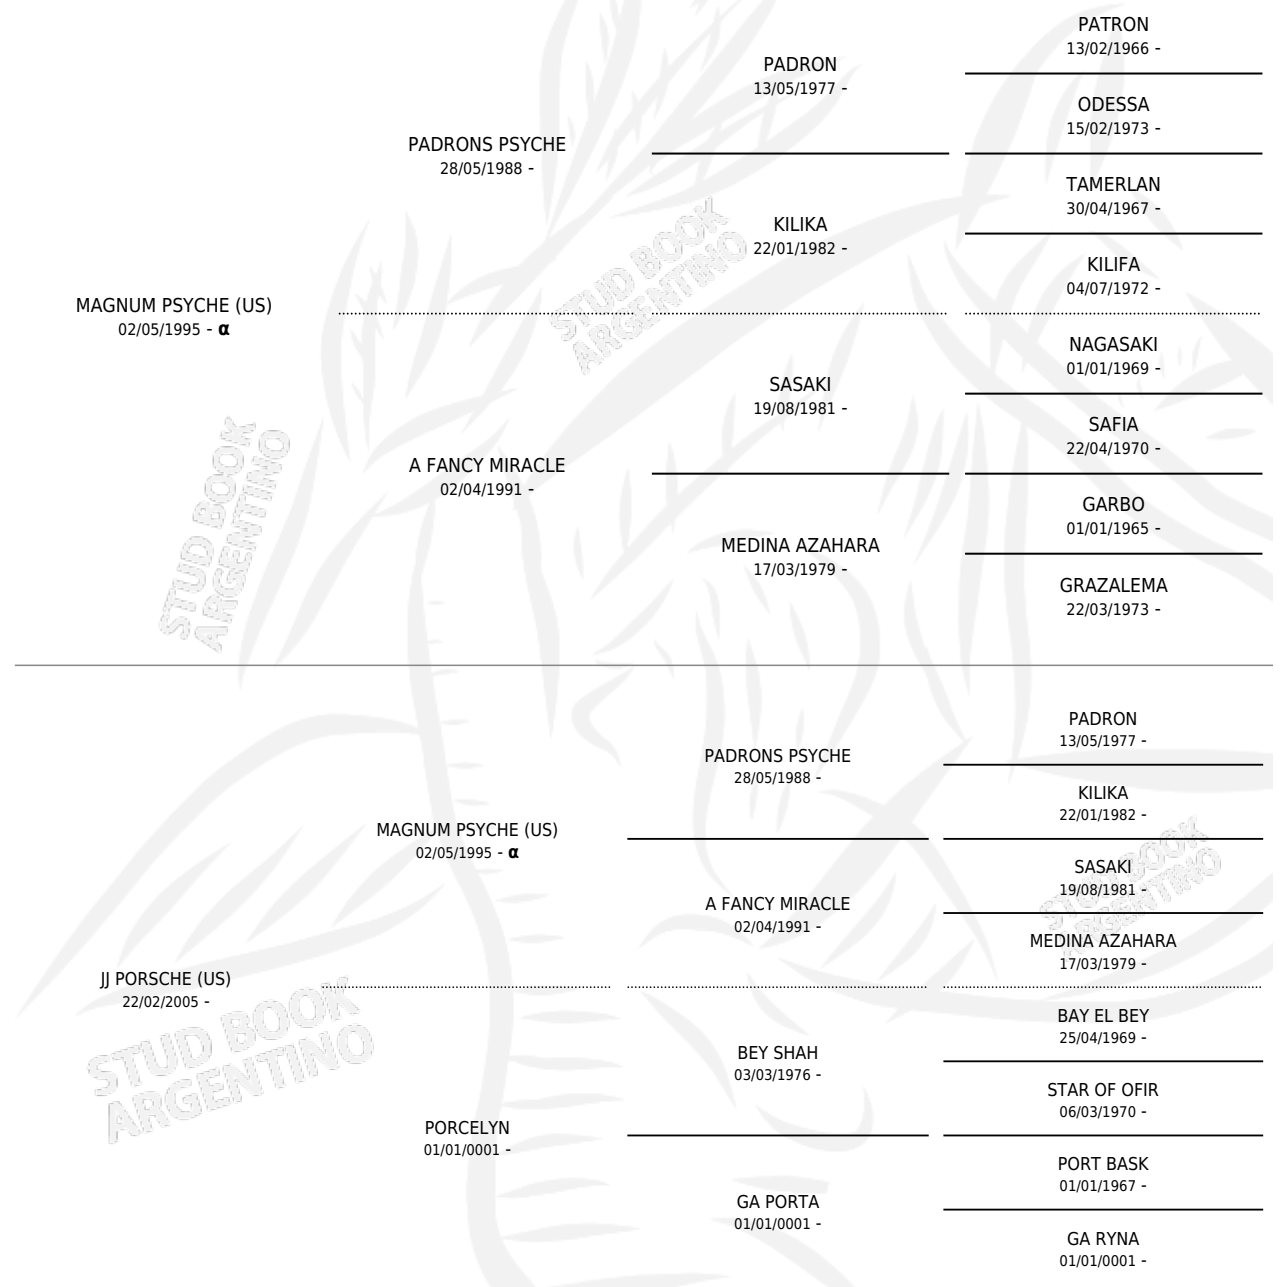

JJ PRESUMIDA

por **MAGNUM PSYCHE (US)** y **JJ PORSCHE (US)** por **MAGNUM PSYCHE (US)**

PEDIGREE

Argentina · Hembra · Alazan · AP · 22/09/2011
Familia · Volumen 41

ESTADO

TIPIFICACIÓN SANGUÍNEA	X
TIPIFICACIÓN POR ADN	✓
PASAPORTE	✓
IDENTIFICACIÓN POR MICROCHIP	X
REPRODUCTOR	✓

Lugar de nacimiento: Mayed
Criador: Mayed

~

HIJOS

	MACHOS	HEMBRAS
2 NACIERON	0	2
SIN ACTUACIONES		

INBREEDING : α

S

mientos 2 / Efectividad 50.00%

PADRILLO	PRODUCTO	CRIADOR	1ER SERVICIO	ÚLTIMO SERVICIO
SM SIR SHEIB	∅		15/09/2021	15/09/2021
SM SIR SHEIB	SM PRESUMIDA (H T, 17/03/2021)	MAALESH	13/04/2020	13/04/2020
SM PSYCHE	SM PSY PRESUMIDA (H T, 27/12/2019)	MAALESH	23/12/2018	23/12/2018
GANON VAN YLLAN (BR) studbook.org.ar	∅		26/10/2017	26/10/2017