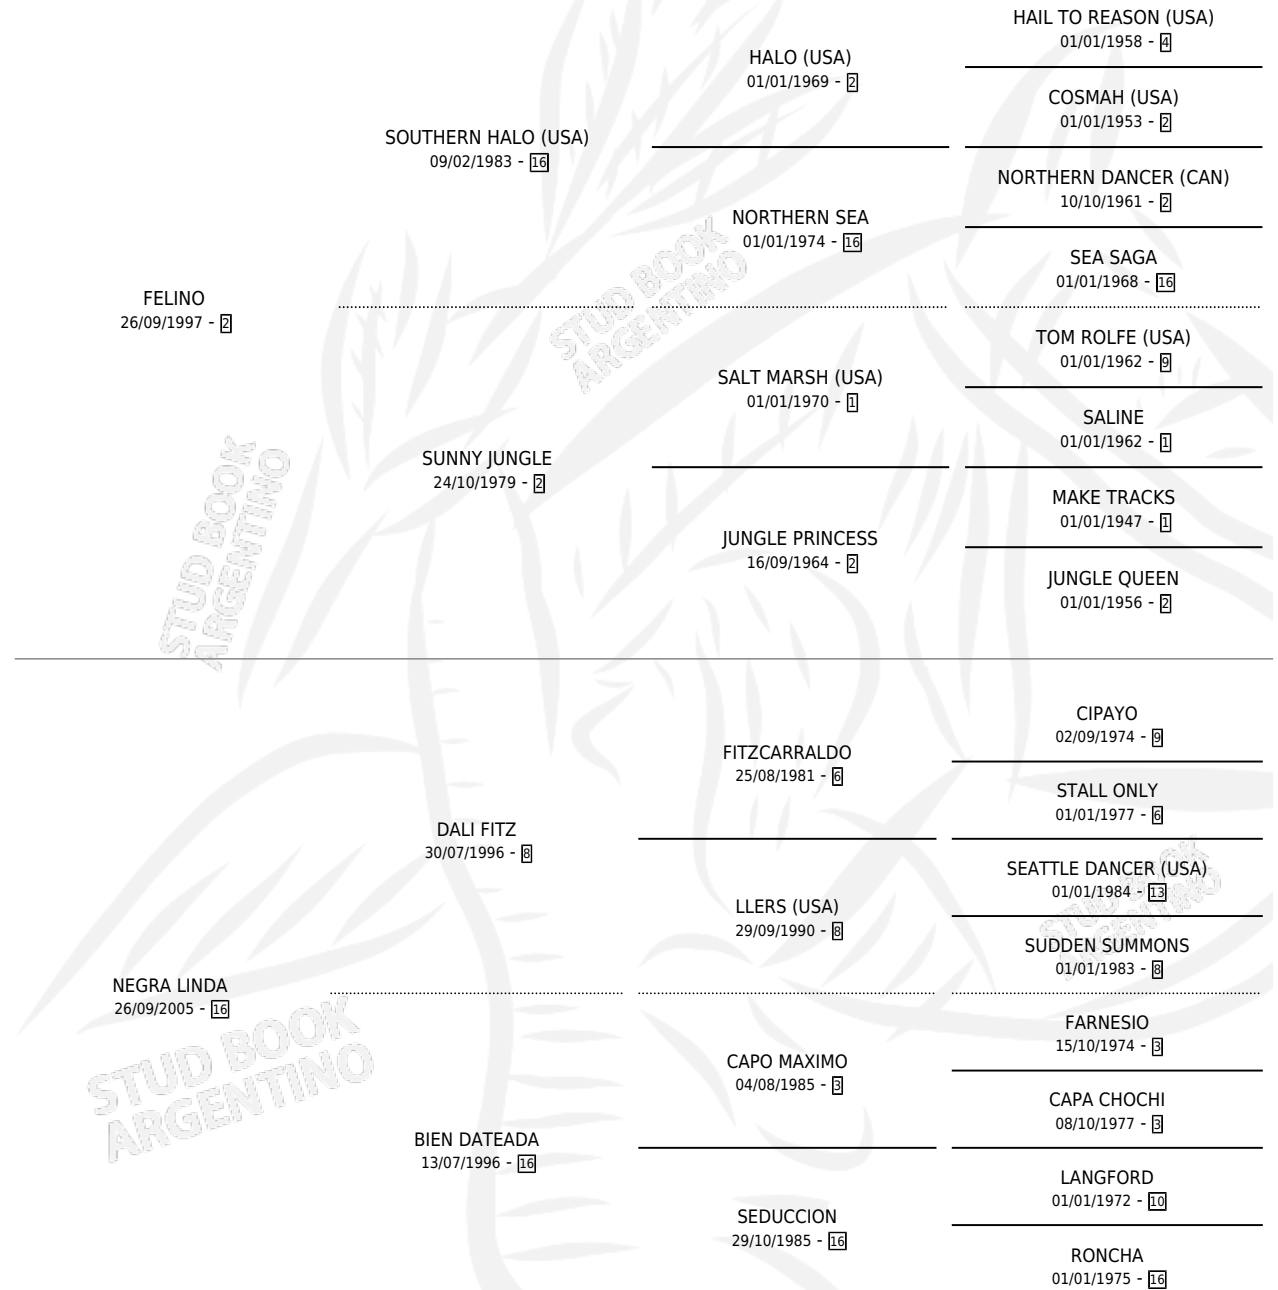

DARA QUE HABLAR

por FELINO y NEGRA LINDA por DALI FITZ

Argentina · Hembra · Alazan · SP · 23/09/2011
Familia 16-h · Volumen 41

ESTADO

TIPIFICACIÓN SANGUÍNEA	X
TIPIFICACIÓN POR ADN	X
PASAPORTE	X
IDENTIFICACIÓN POR MICROCHIP	X
REPRODUCTOR	X

Lugar de nacimiento: El Tatu

Criador: Sin dato

PEDIGREE

DARA QUE HABLAR

Datos oficiales del Stud Book Argentino

Documento generado el 15/05/2026

studbook.org.ar