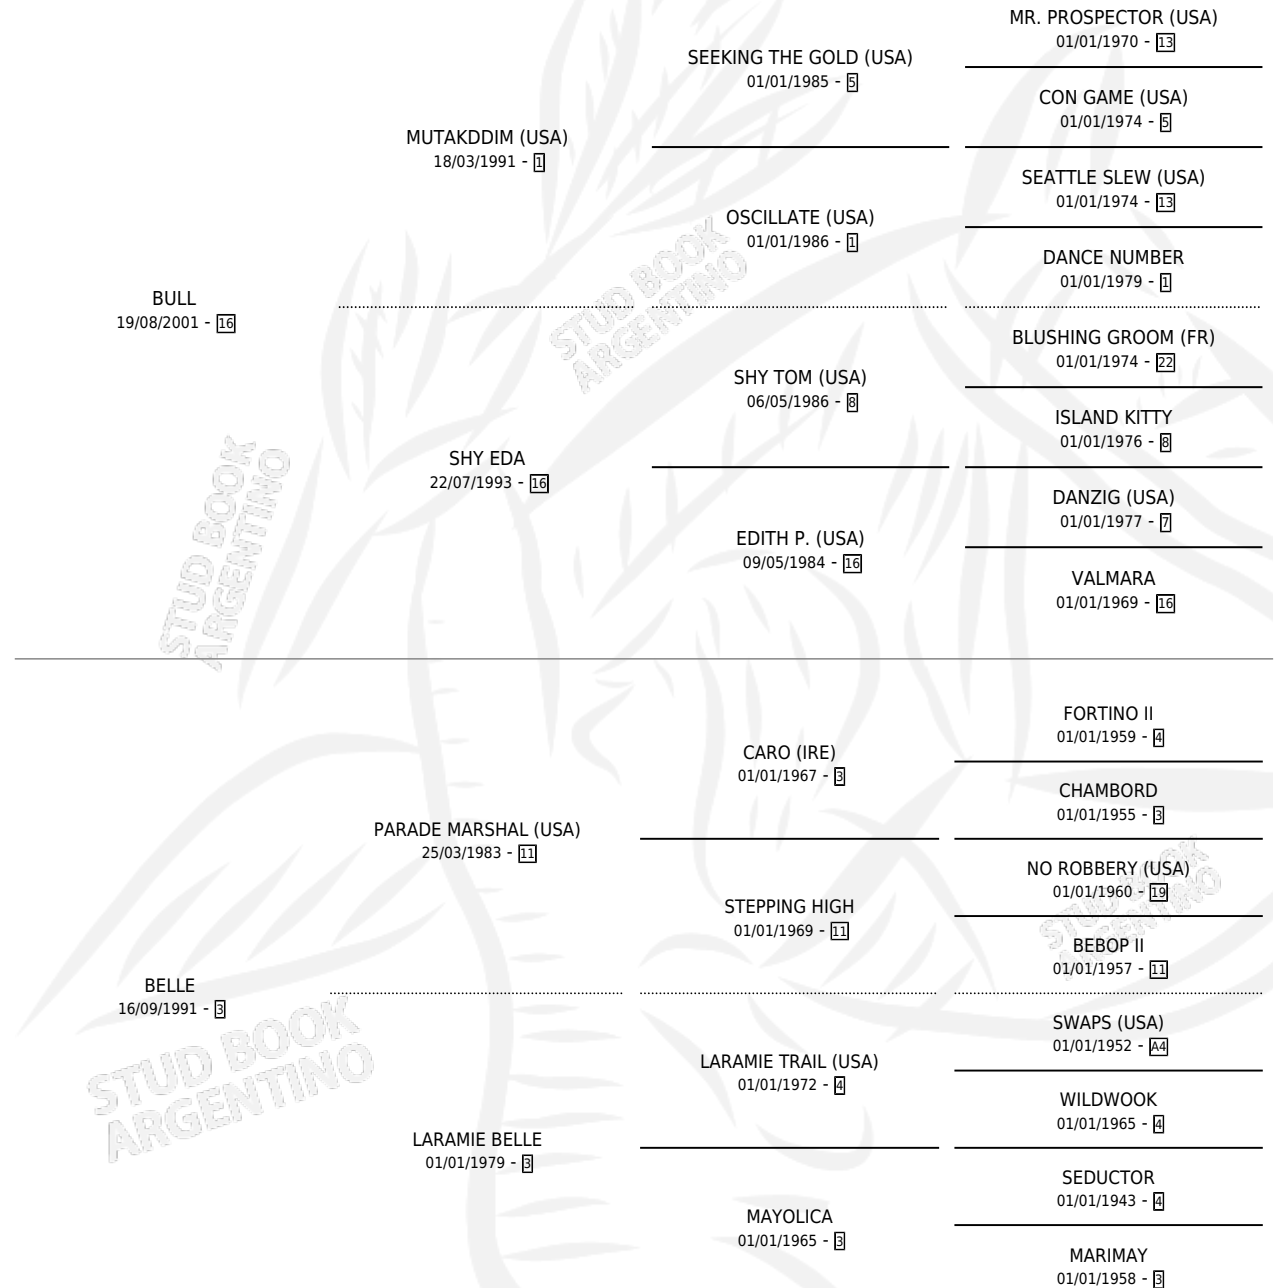

ESPERANZA COSTERA

por BULL y BELLE por PARADE MARSHAL (USA)

Argentina · Hembra · Alazan Tostado · SP · 15/09/2011
Familia 3-d · Volumen 41

ESTADO

TIPIFICACIÓN SANGUÍNEA	X
TIPIFICACIÓN POR ADN	✓
PASAPORTE	✓
IDENTIFICACIÓN POR MICROCHIP	✓
REPRODUCTOR	✓

Lugar de nacimiento: Santa Maria De La Costa

Criador: Santa Maria De La Costa

PEDIGREE

CAMPAÑA

Solo carreras oficiales de Argentina

POR EDAD

EDAD	CC	1°	2°	3°	4°	5°	NP	CLC	CLG	CLCG1	CLGG1	IMPORTE	GANANCIA / CC
3 AÑOS	4	0	0	0	0	0	4	0	0	0	0	\$0	\$0
4 AÑOS	3	0	0	0	0	0	3	0	0	0	0	\$0	\$0
TOTALES	7	0	0	0	0	0	7	0	0	0	0	\$0	\$0
%		0.0%	0.0%	0.0%	0.0%	0.0%	100%	0.0%	0.0%	0.0%	0.0%		