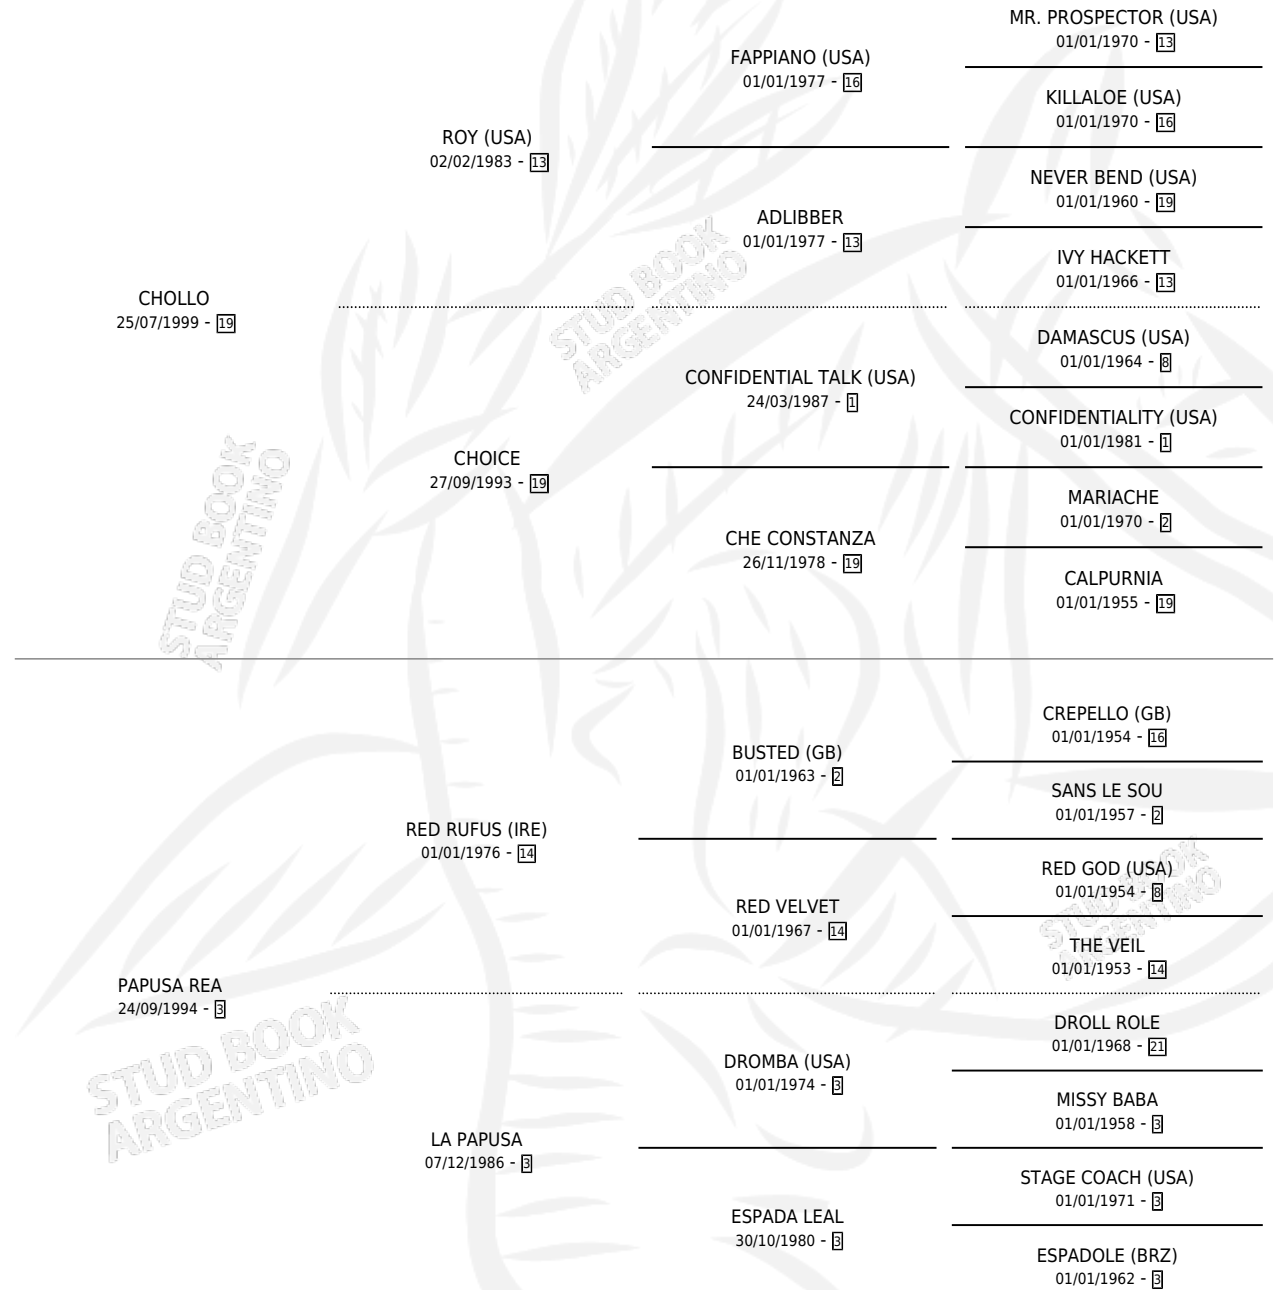

# RED NATIVO

por **CHOLLO** y **PAPUSA REA** por **RED RUFUS (IRE)**

Argentina · Macho · Zaino · SP · 10/09/2011  
Familia 3-m · Volumen 41

## ESTADO

TIPIFICACIÓN SANGUÍNEA	X
TIPIFICACIÓN POR ADN	✓
PASAPORTE	✓
IDENTIFICACIÓN POR MICROCHIP	✓
REPRODUCTOR	X

**Lugar de nacimiento:** Resistire

**Criador:** Ortiz Aldo Rafael

## PEDIGREE