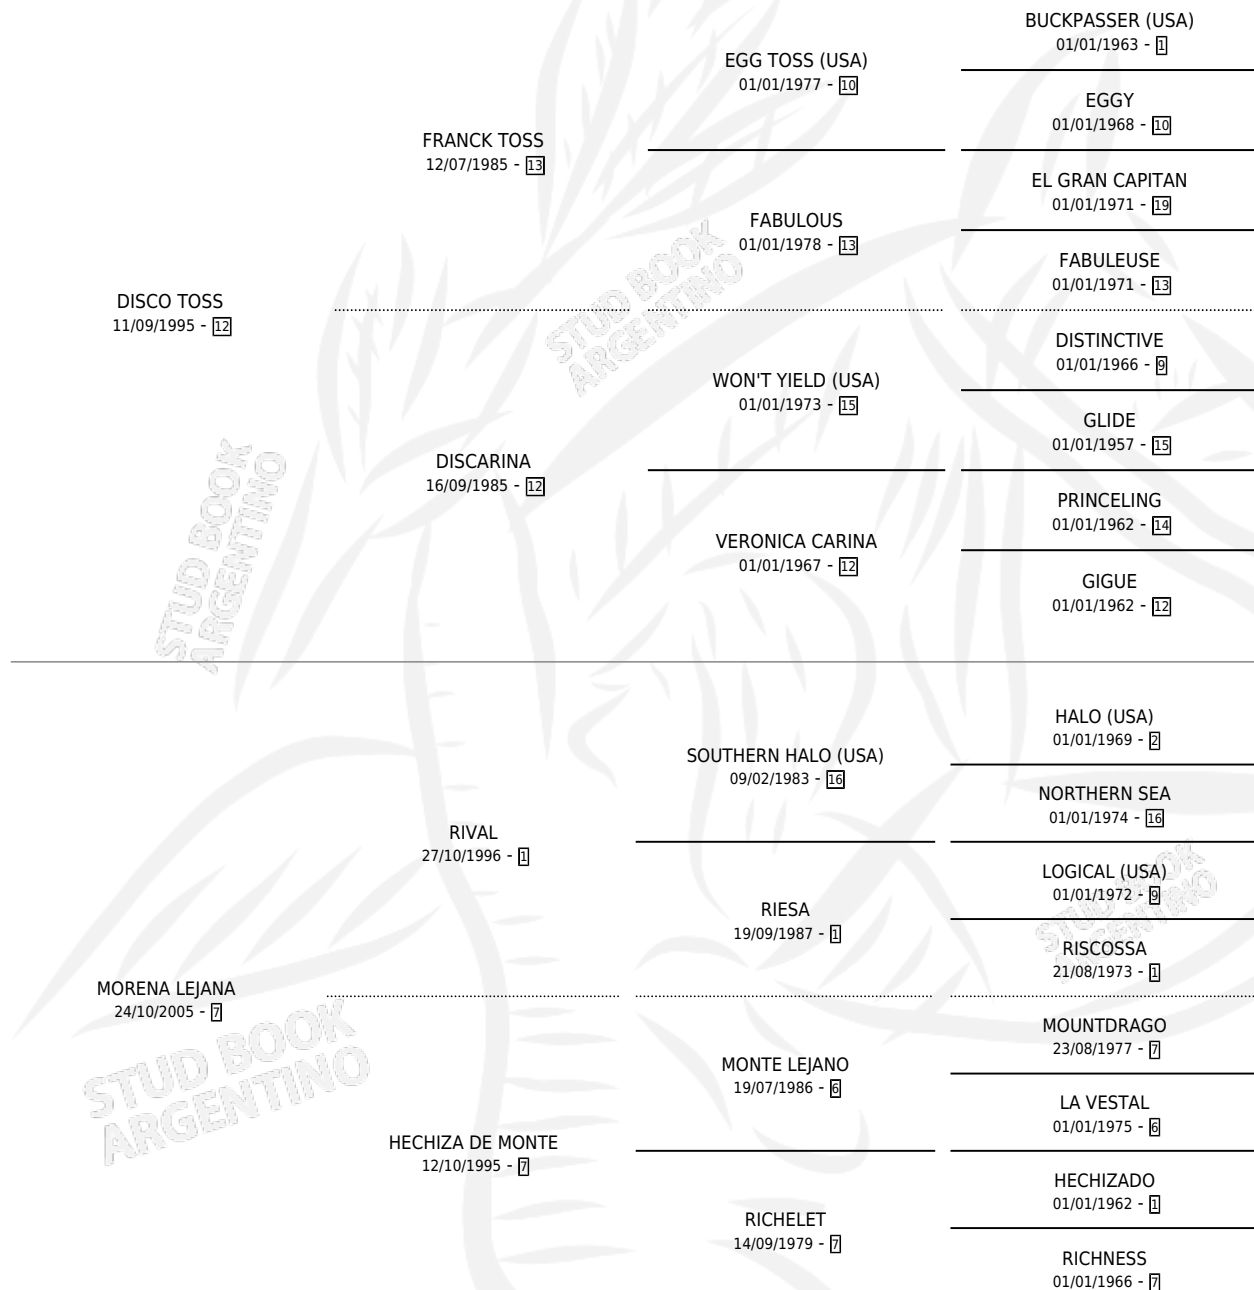

REMIGIO TOSS

por DISCO TOSS y MORENA LEJANA por RIVAL

Argentina · Macho · Alazan · SP · 03/10/2011
Familia 7 · Volumen 41

ESTADO

TIPIFICACIÓN SANGUÍNEA	X
TIPIFICACIÓN POR ADN	✓
PASAPORTE	X
IDENTIFICACIÓN POR MICROCHIP	✓
REPRODUCTOR	X

Lugar de nacimiento: Doblas

Criador: Doblas

PEDIGREE

REMIGIO TOSS

Datos oficiales del Stud Book Argentino

Documento generado el 12/05/2026

studbook.org.ar