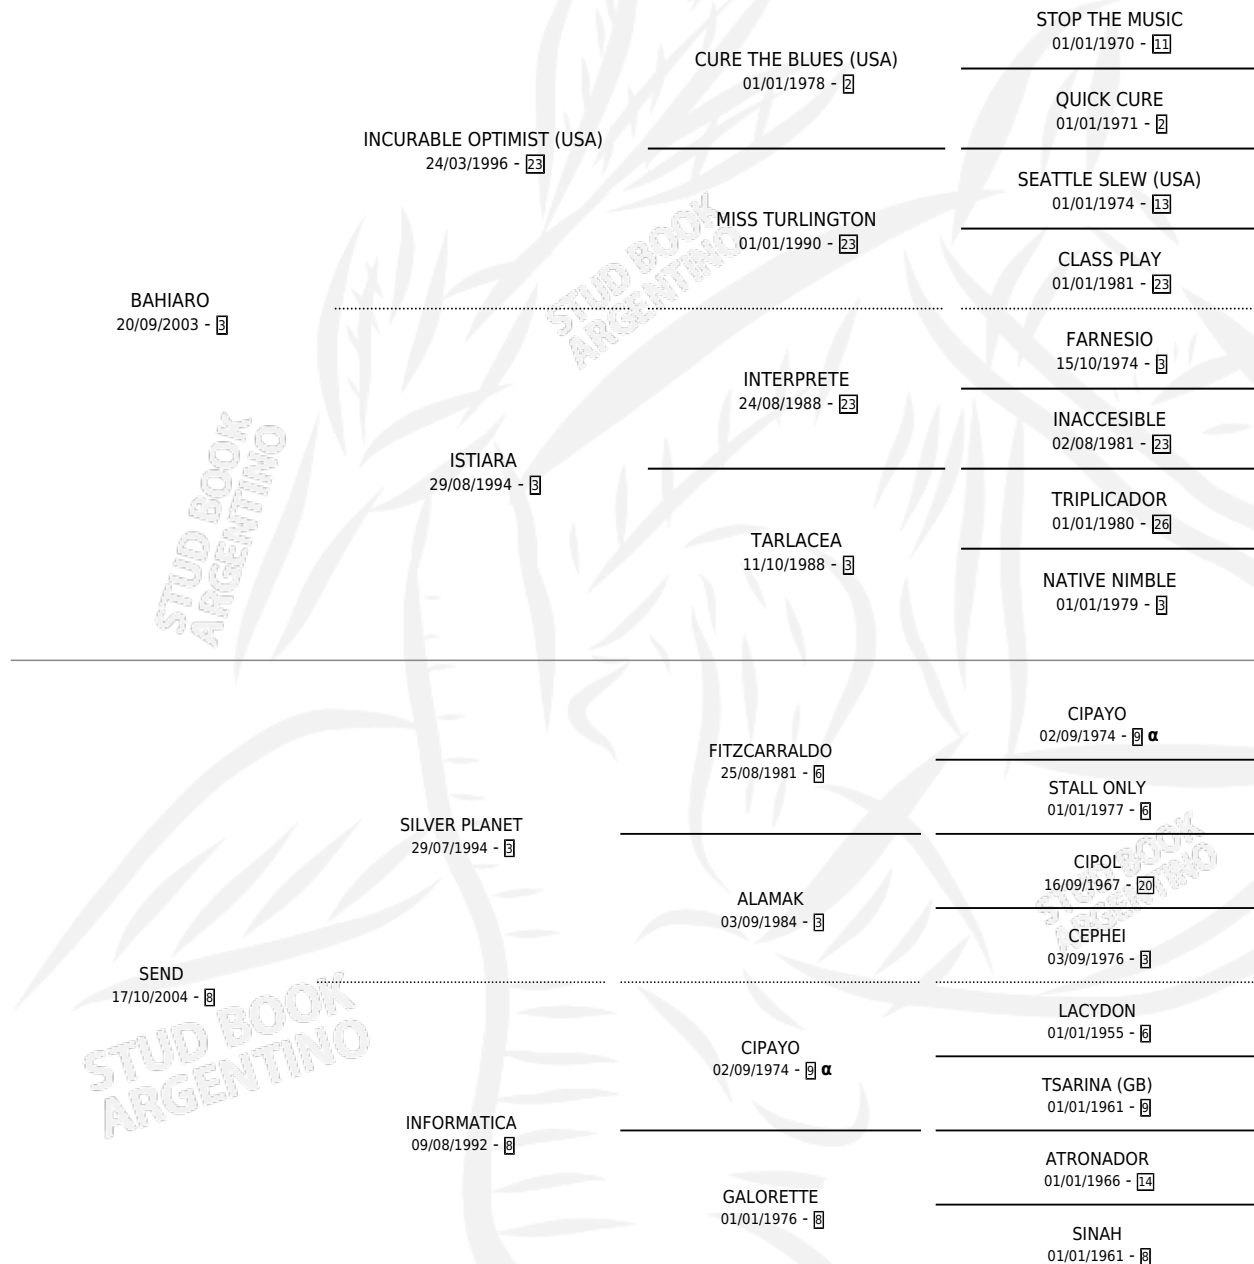

RESEND

por **BAHIARO** y **SEND** por **SILVER PLANET**

Argentina · Hembra · Alazan · SP · 21/09/2011
Familia 8-j · Volumen 41

ESTADO

TIPIFICACIÓN SANGUÍNEA	X
TIPIFICACIÓN POR ADN	✓
PASAPORTE	✓
IDENTIFICACIÓN POR MICROCHIP	✓
REPRODUCTOR	✓

Lugar de nacimiento: El Paraiso

Criador: El Paraiso

PEDIGREE

INBREEDING : α

~

CAMPAÑA

Solo carreras oficiales de Argentina

POR EDAD

Ganadora de 2 carreras en San Isidro - \$314,375, a los 4 y 5 años.

POR DISTANCIA

HIPODROMO	CC	1°	2°	3°	4°	5°	NP	CLC	CLG	CLCG1	CLGG1	IMPORTE
SAN ISIDRO	18	2	2	6	3	0	5	0	0	0	0	\$284,675
1400 MTS	3	0	0	1	1	0	1	0	0	0	0	\$26,119
1200 MTS	10	1	2	4	2	0	1	0	0	0	0	\$174,948
1300 MTS	2	0	0	1	0	0	1	0	0	0	0	\$10,000
1000 MTS	3	1	0	0	0	0	2	0	0	0	0	\$73,608
PALERMO	4	0	0	1	2	0	1	0	0	0	0	\$29,700
1000 MTS	4	0	0	1	2	0	1	0	0	0	0	\$29,700