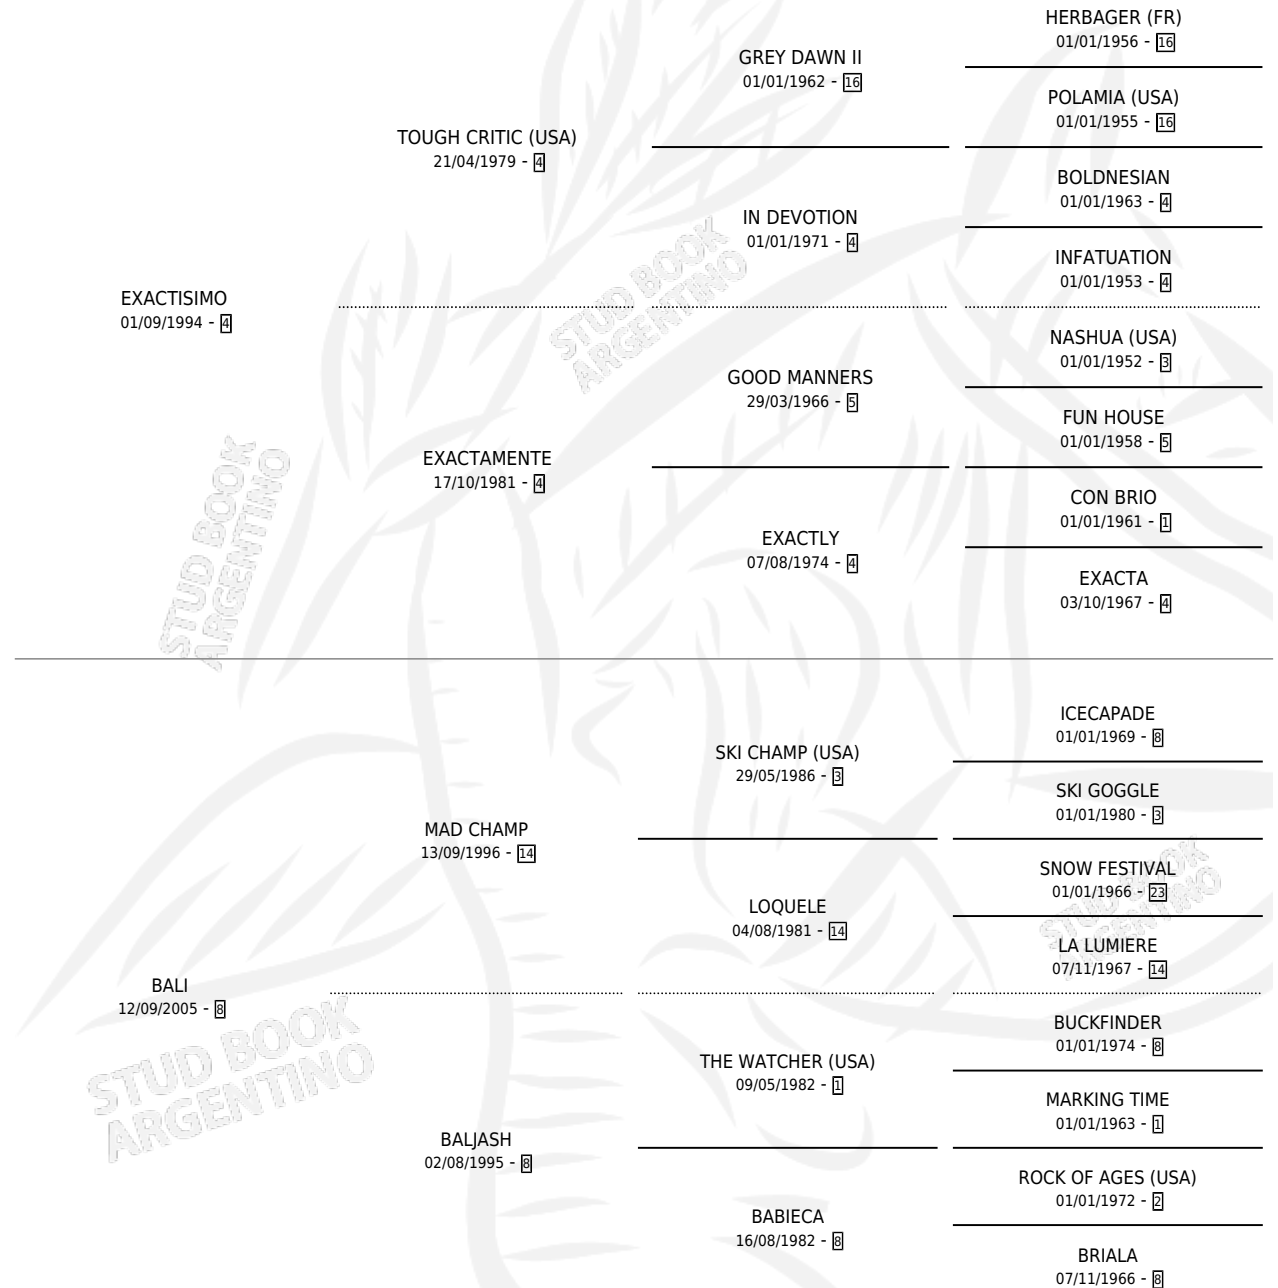

EXPEDITIVA

por **EXACTISIMO** y **BALI** por **MAD CHAMP**

Argentina · Hembra · Tordillo · SP · 10/09/2011
Familia 8-f · Volumen 41

ESTADO

TIPIFICACIÓN SANGUÍNEA	X
TIPIFICACIÓN POR ADN	✓
PASAPORTE	✓
IDENTIFICACIÓN POR MICROCHIP	✓
REPRODUCTOR	X

Lugar de nacimiento: El Entrevero

Criador: Pettinari Ricardo Horacio

PEDIGREE

CAMPAÑA

Solo carreras oficiales de Argentina

POR EDAD

EDAD	CC	1°	2°	3°	4°	5°	NP	CLC	CLG	CLCG1	CLGG1	IMPORTE	GANANCIA / CC
3 AÑOS	1	0	0	0	0	0	1	0	0	0	0	\$0	\$0
4 AÑOS	4	0	0	0	0	0	4	0	0	0	0	\$0	\$0
TOTALES	5	0	0	0	0	0	5	0	0	0	0	\$0	\$0
%		0.0%	0.0%	0.0%	0.0%	0.0%	100%	0.0%	0.0%	0.0%	0.0%		