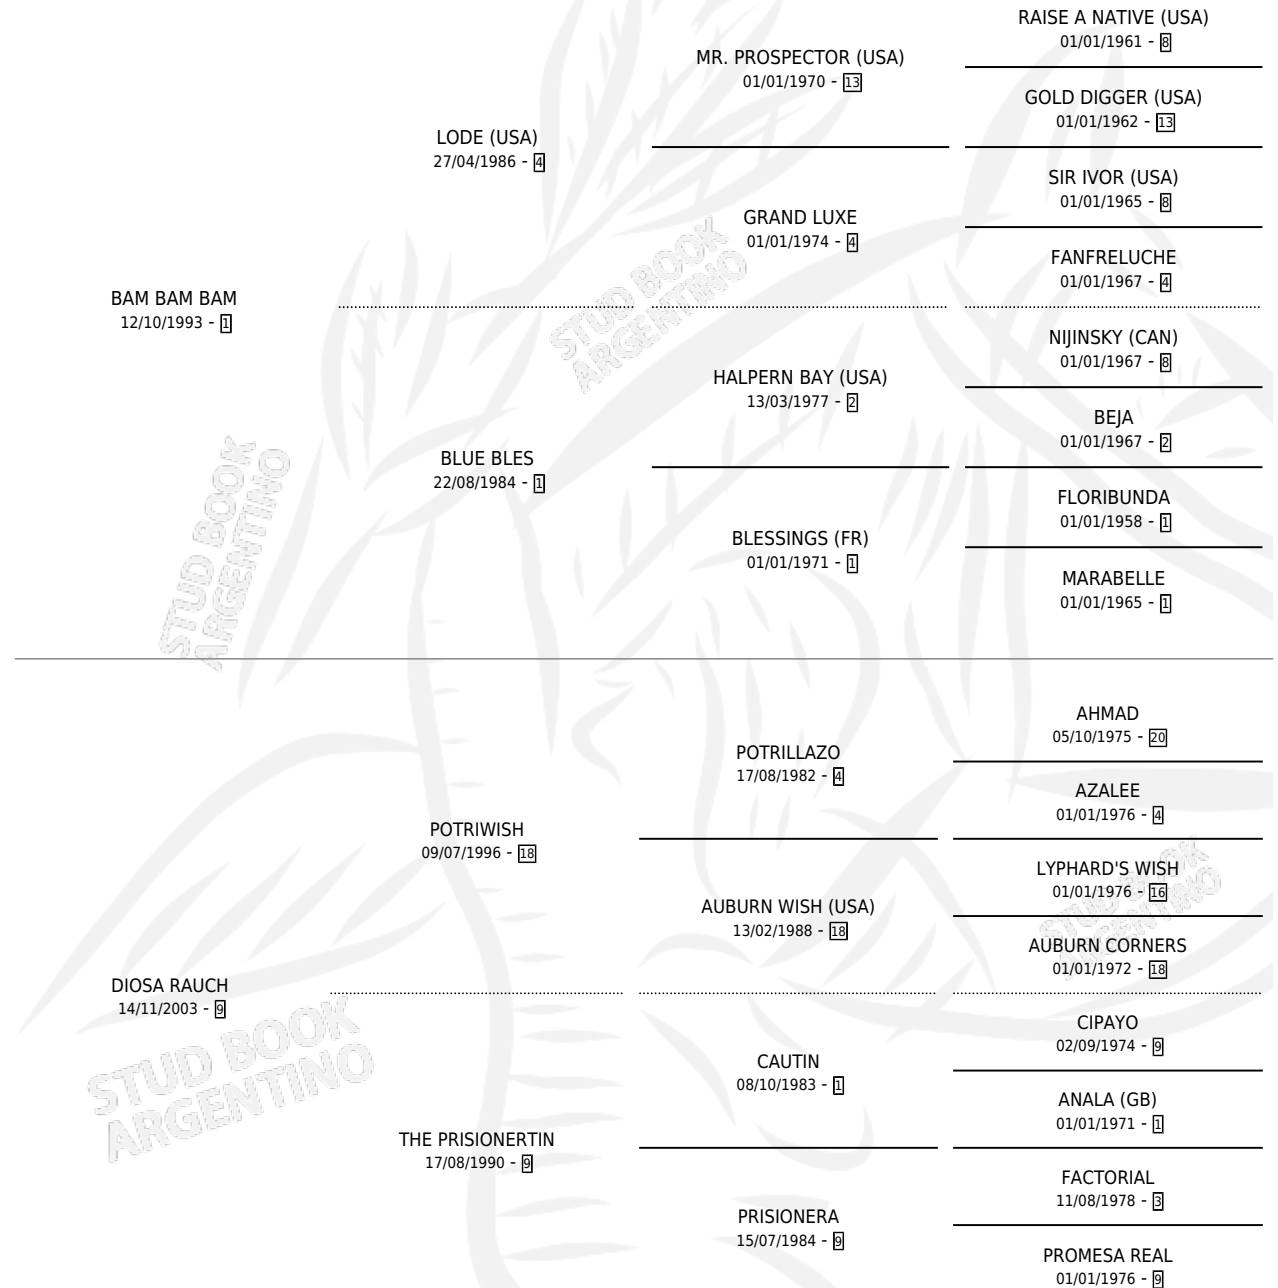

DIOSA BAM

por **BAM BAM BAM** y **DIOSA RAUCH** por **POTRIWISH**

Argentina · Hembra · Alazan · SP · 04/10/2011
Familia 9-g · Volumen 41

ESTADO

TIPIFICACIÓN SANGUÍNEA	X
TIPIFICACIÓN POR ADN	X
PASAPORTE	X
IDENTIFICACIÓN POR MICROCHIP	X
REPRODUCTOR	X

Lugar de nacimiento: El Entrevero

Criador: El Entrevero

PEDIGREE