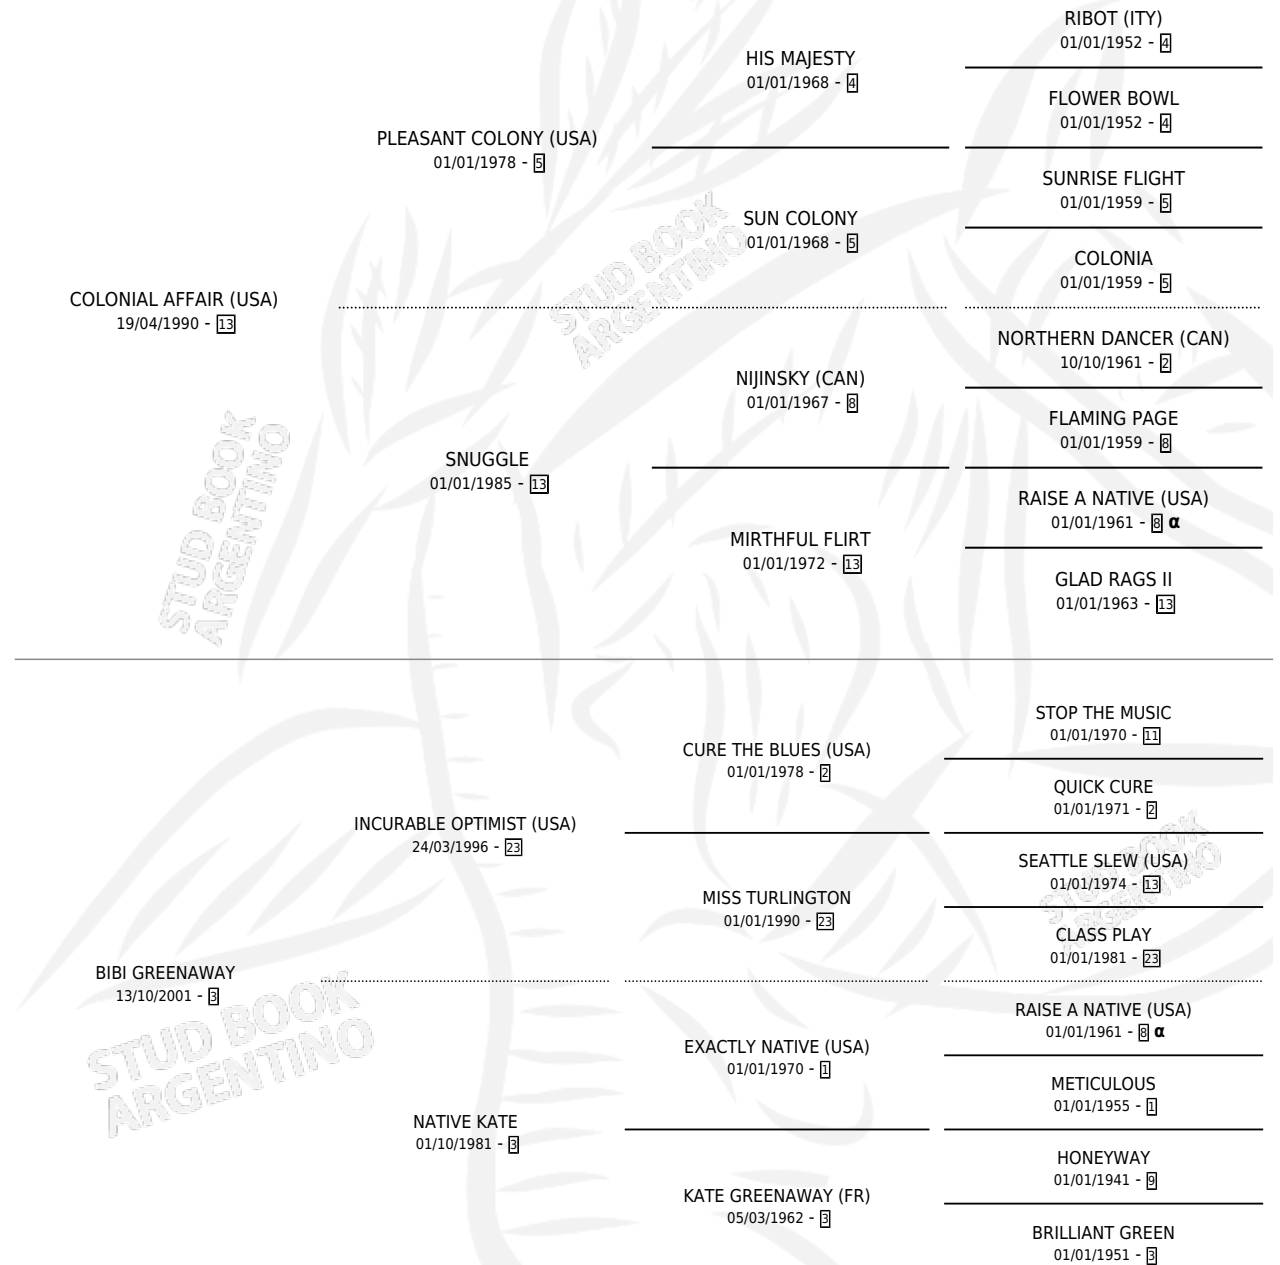

CARL GREENAWAY

por COLONIAL AFFAIR (USA) y BIBI GREENAWAY por INCURABLE OPTIMIST (USA)

Argentina · Macho · Alazan · SP · 23/09/2011
Familia 3-c · Volumen 41

ESTADO

TIPIFICACIÓN SANGUÍNEA	X
TIPIFICACIÓN POR ADN	✓
PASAPORTE	✓
IDENTIFICACIÓN POR MICROCHIP	✓
REPRODUCTOR	X

Lugar de nacimiento: El Paraiso

Criador: El Paraiso

PEDIGREE

INBREEDING : α

CAMPAÑA

Solo carreras oficiales de Argentina

POR EDAD

EDAD	CC	1°	2°	3°	4°	5°	NP	CLC	CLG	CLCG1	CLGG1	IMPORTE	GANANCIA / CC
4 AÑOS	1	0	0	0	0	0	1	0	0	0	0	\$0	\$0
5 AÑOS	1	0	0	0	0	0	1	0	0	0	0	\$0	\$0
6 AÑOS	4	0	0	3	0	0	1	0	0	0	0	\$24,000	\$6,000
TOTALES	6	0	0	3	0	0	3	0	0	0	0	\$24,000	\$4,000
%		0.0%	0.0%	50.0%	0.0%	0.0%	50.0%	0.0%	0.0%	0.0%	0.0%		