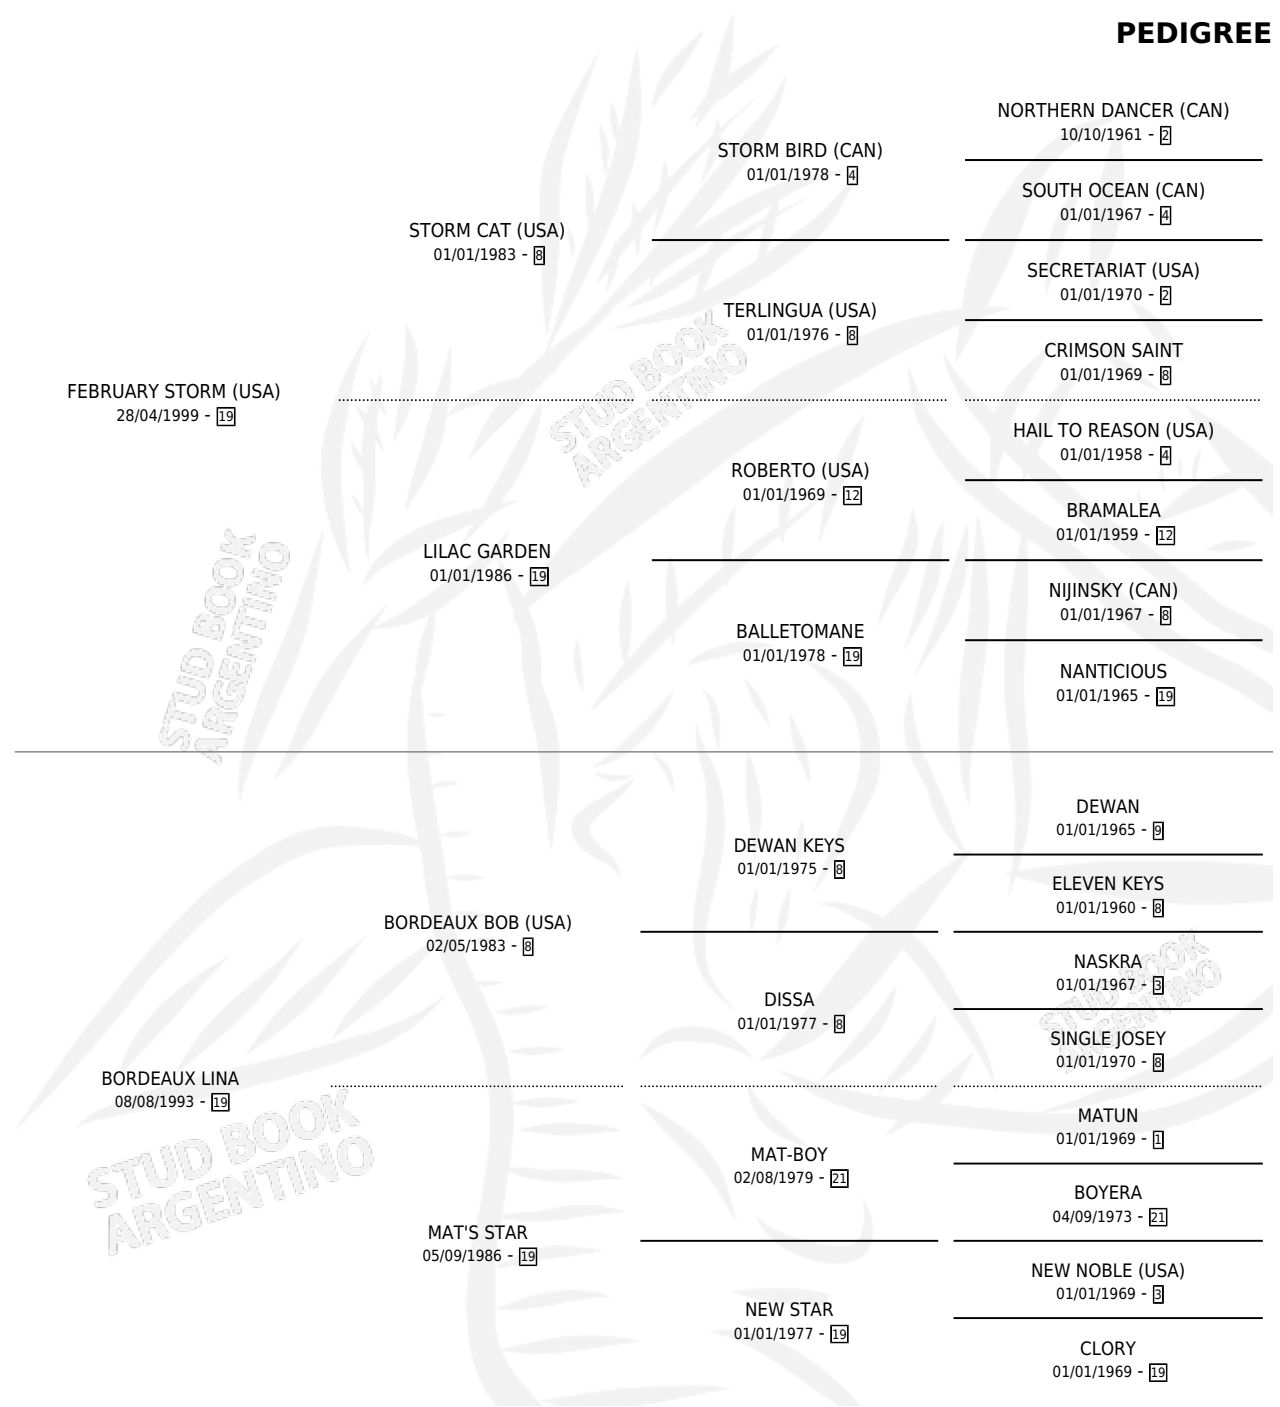

MARAMA

por **FEBRUARY STORM (USA)** y **BORDEAUX LINA** por **BORDEAUX BOB (USA)**

Argentina · Hembra · Alazan · SP · 01/10/2011
Familia 19 · Volumen 41

ESTADO

TIPIFICACIÓN SANGUÍNEA	X
TIPIFICACIÓN POR ADN	✓
PASAPORTE	✓
IDENTIFICACIÓN POR MICROCHIP	✓
REPRODUCTOR	✓

Lugar de nacimiento: La Pesadilla
Criador: La Pesadilla

PEDIGREE

CAMPAÑA

Solo carreras oficiales de Argentina

POR EDAD

EDAD	CC	1°	2°	3°	4°	5°	NP	CLC	CLG	CLCG1	CLGG1	IMPORTE	GANANCIA / CC
4 AÑOS	2	0	0	0	0	0	2	0	0	0	0	\$0	\$0
TOTALES	2	0	0	0	0	0	2	0	0	0	0	\$0	\$0
%		0.0%	0.0%	0.0%	0.0%	0.0%	100%	0.0%	0.0%	0.0%	0.0%		