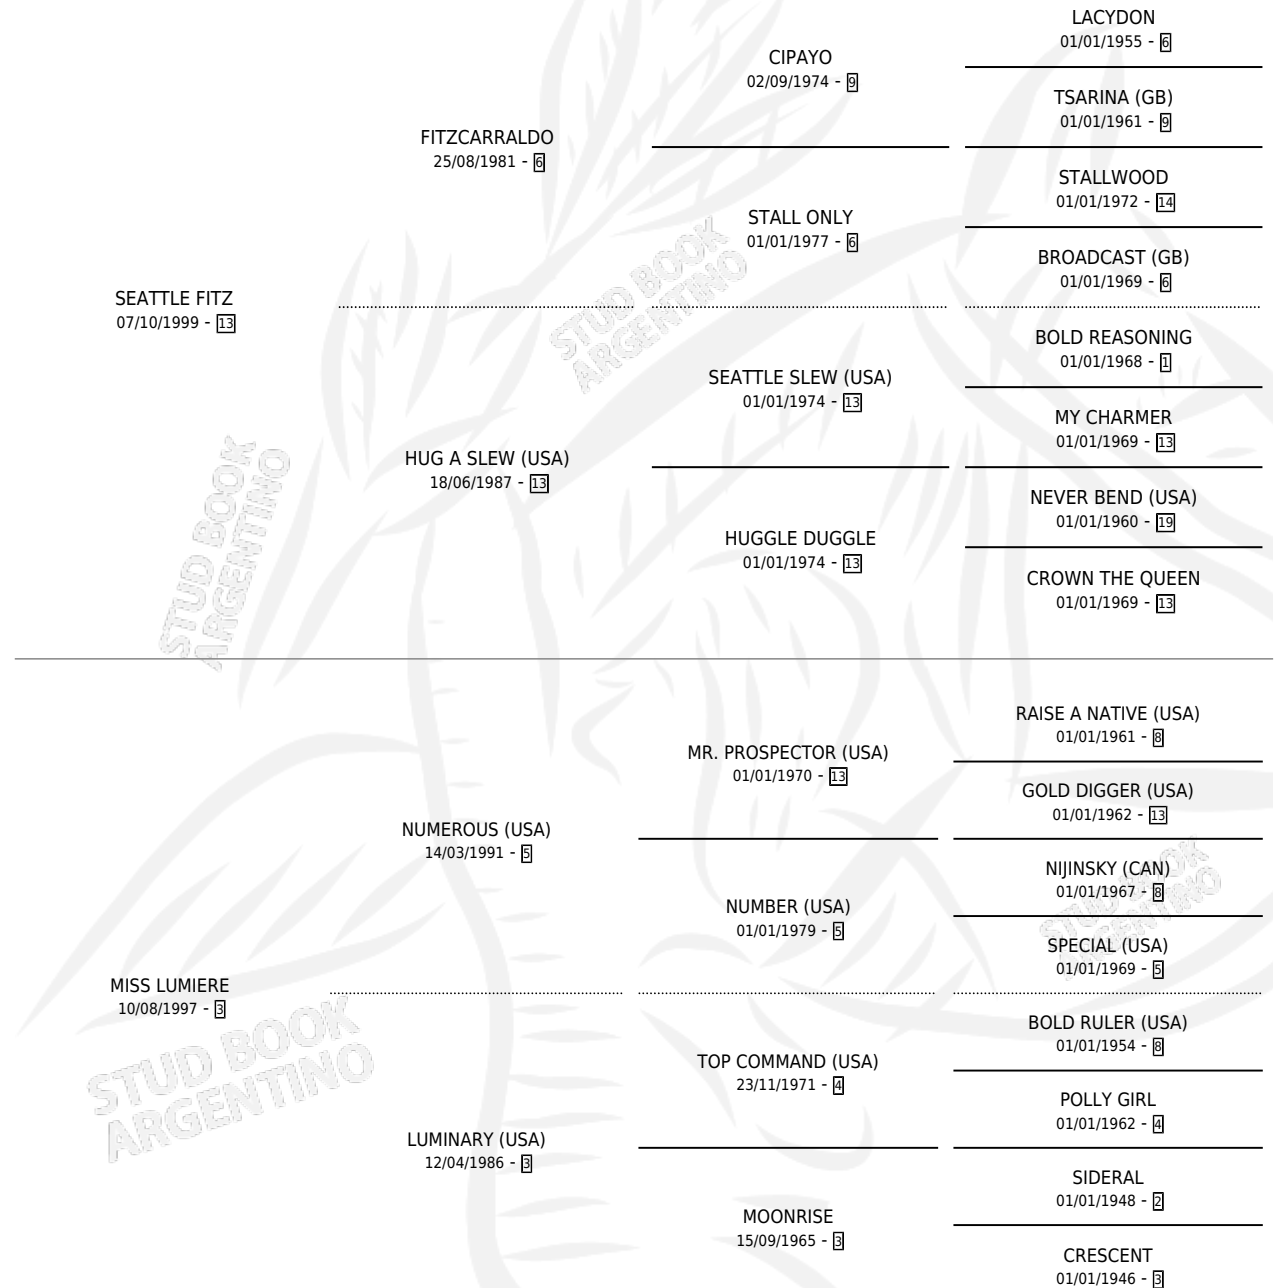

QUINN

por SEATTLE FITZ y MISS LUMIERE por NUMEROUS (USA)

Argentina · Macho · Zaino · SP · 29/09/2011
Familia 3-o · Volumen 41

ESTADO

TIPIFICACIÓN SANGUÍNEA	X
TIPIFICACIÓN POR ADN	X
PASAPORTE	X
IDENTIFICACIÓN POR MICROCHIP	X
REPRODUCTOR	X

Lugar de nacimiento: La Pesadilla
Criador: La Pesadilla

PEDIGREE

QUINN

Datos oficiales del Stud Book Argentino

Documento generado el 07/05/2026

studbook.org.ar