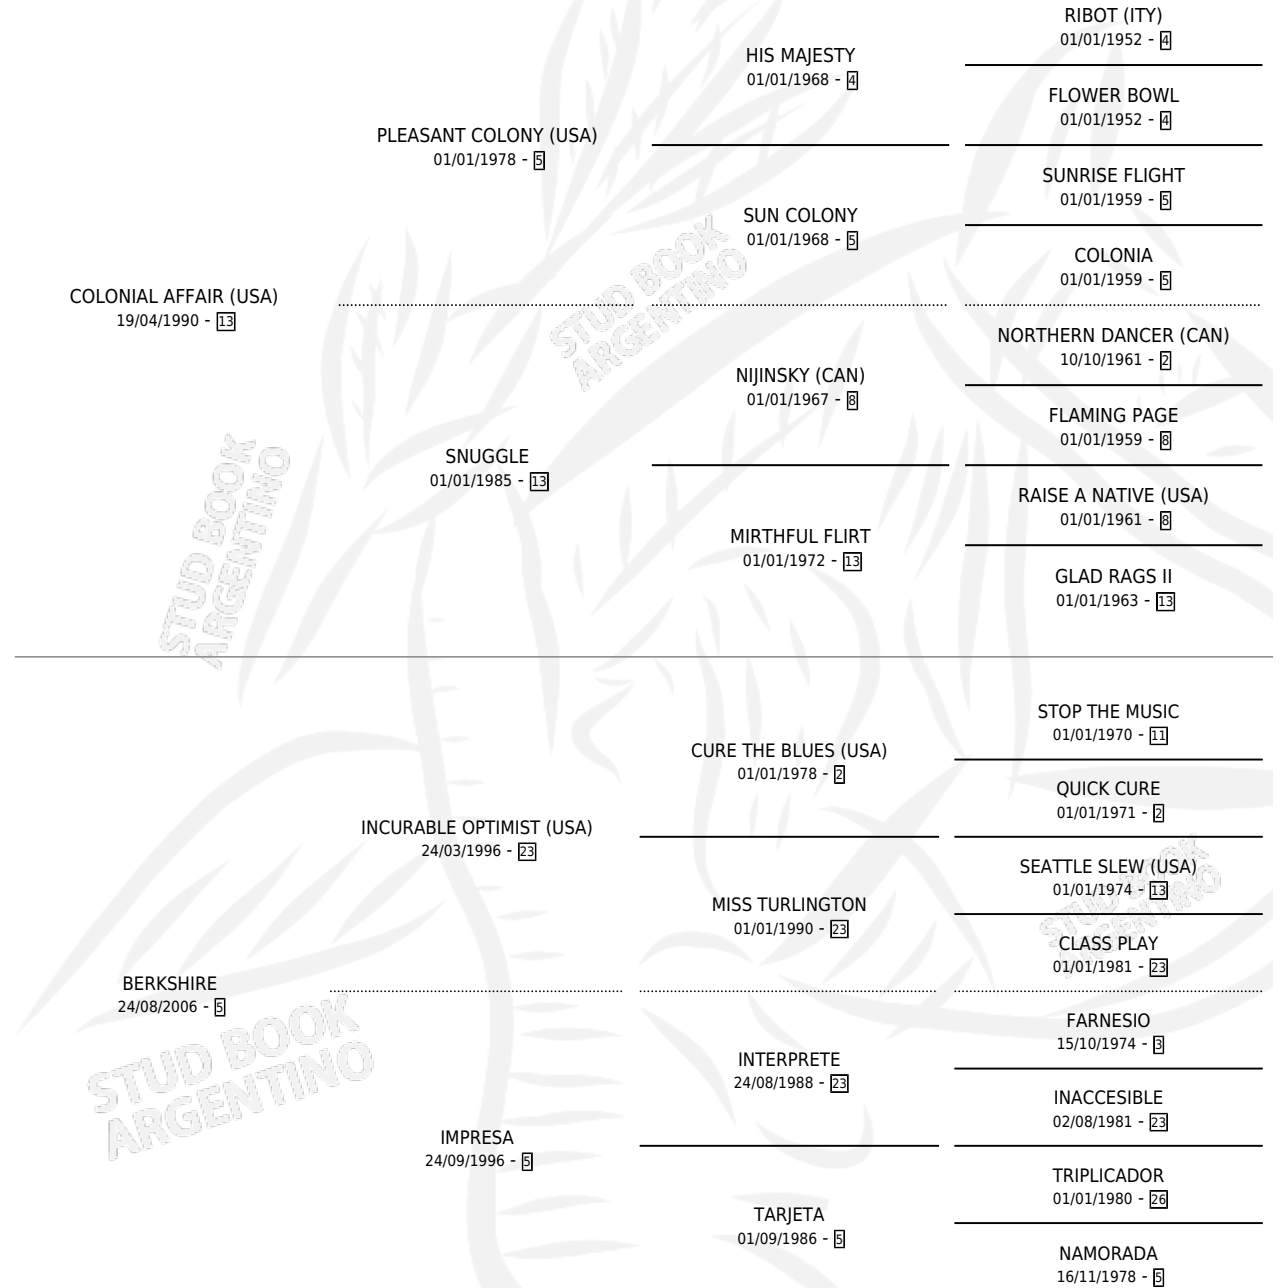

COLONIAL STYLE

por COLONIAL AFFAIR (USA) y BERKSHIRE por INCURABLE OPTIMIST (USA)

Argentina · Macho · Alazan · SP · 28/09/2011
Familia 5-c · Volumen 41

ESTADO

TIPIFICACIÓN SANGUÍNEA	X
TIPIFICACIÓN POR ADN	✓
PASAPORTE	✓
IDENTIFICACIÓN POR MICROCHIP	✓
REPRODUCTOR	X

Lugar de nacimiento: El Paraiso

Criador: El Paraiso

PEDIGREE

CAMPAÑA

Solo carreras oficiales de Argentina

POR EDAD

EDAD	CC	1°	2°	3°	4°	5°	NP	CLC	CLG	CLCG1	CLGG1	IMPORTE	GANANCIA / CC
2 AÑOS	2	0	0	1	0	0	1	0	0	0	0	\$10,900	\$5,450
3 AÑOS	5	0	0	1	0	0	4	0	0	0	0	\$4,200	\$840
4 AÑOS	6	2	1	0	1	0	2	0	0	0	0	\$81,050	\$13,508
5 AÑOS	2	0	0	0	0	0	2	0	0	0	0	\$0	\$0
TOTALES	15	2	1	2	1	0	9	0	0	0	0	\$96,150	\$6,410
%		13.3%	6.7%	13.3%	6.7%	0.0%	60.0%	0.0%	0.0%	0.0%	0.0%		