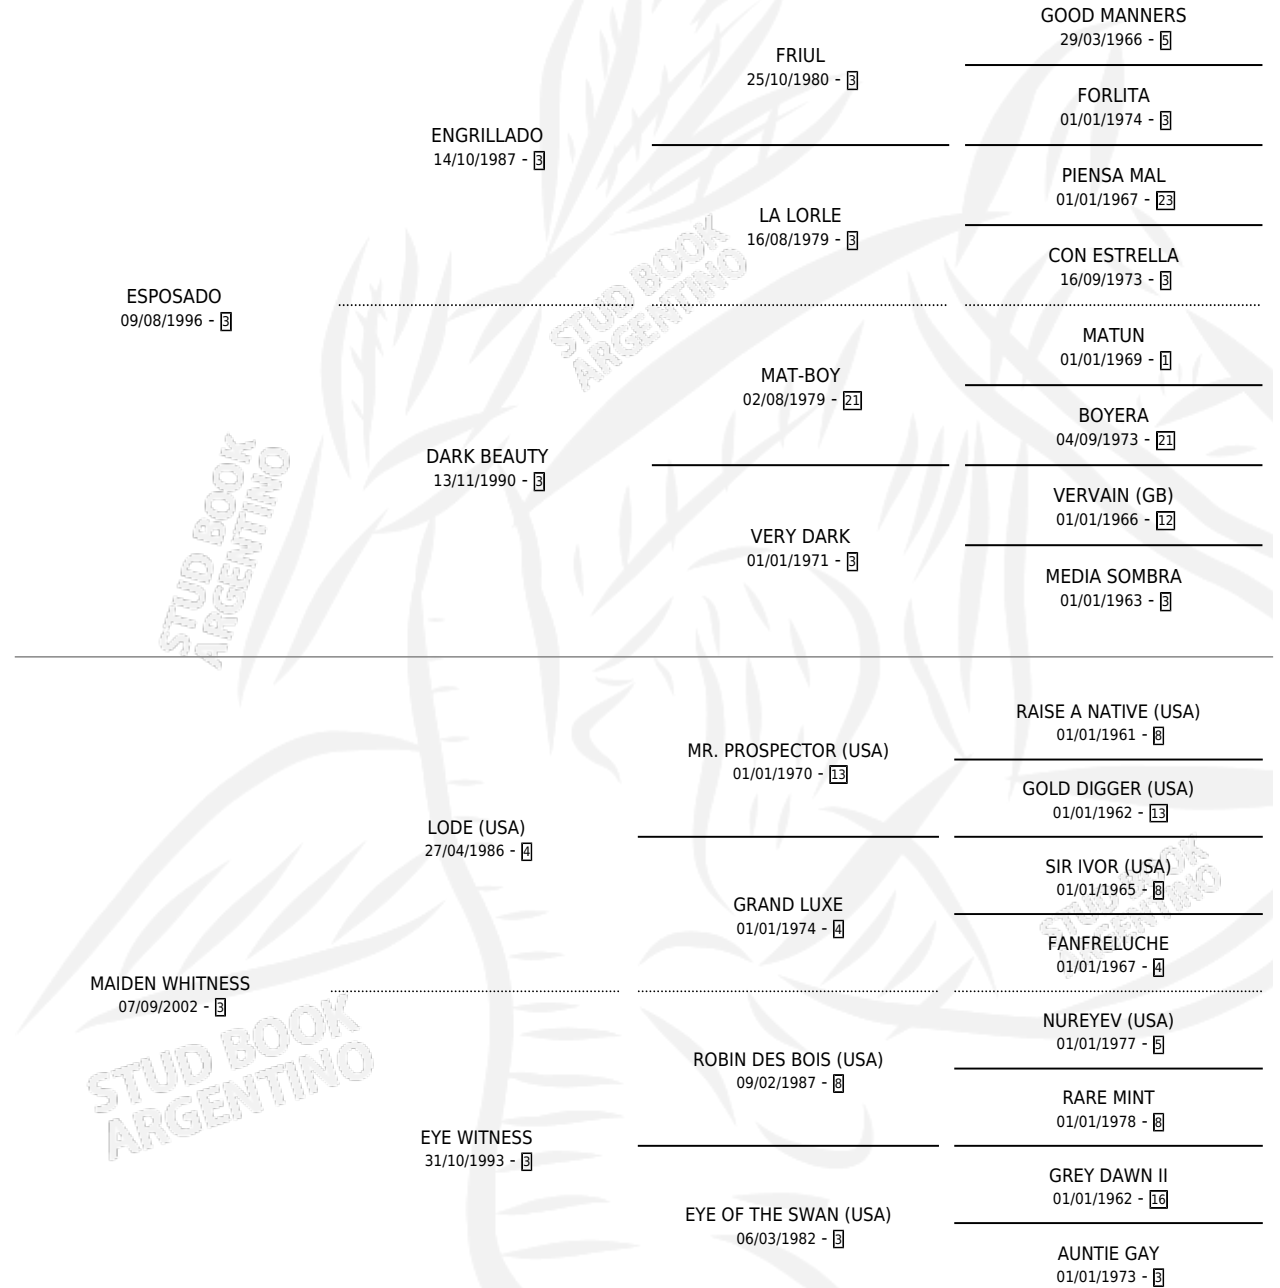

ES SORPRENDIDO

por ESPOSADO y MAIDEN WHITNESS por LODE (USA)

Argentina · Macho · Alazan · SP · 17/09/2011
Familia 3-h · Volumen 41

ESTADO

TIPIFICACIÓN SANGUÍNEA	X
TIPIFICACIÓN POR ADN	✓
PASAPORTE	X
IDENTIFICACIÓN POR MICROCHIP	✓
REPRODUCTOR	X

Lugar de nacimiento: Los Desagues

Criador: Mbazbaz Jose Maria

PEDIGREE

ES SORPRENDIDO

Datos oficiales del Stud Book Argentino

Documento generado el 07/05/2026

studbook.org.ar