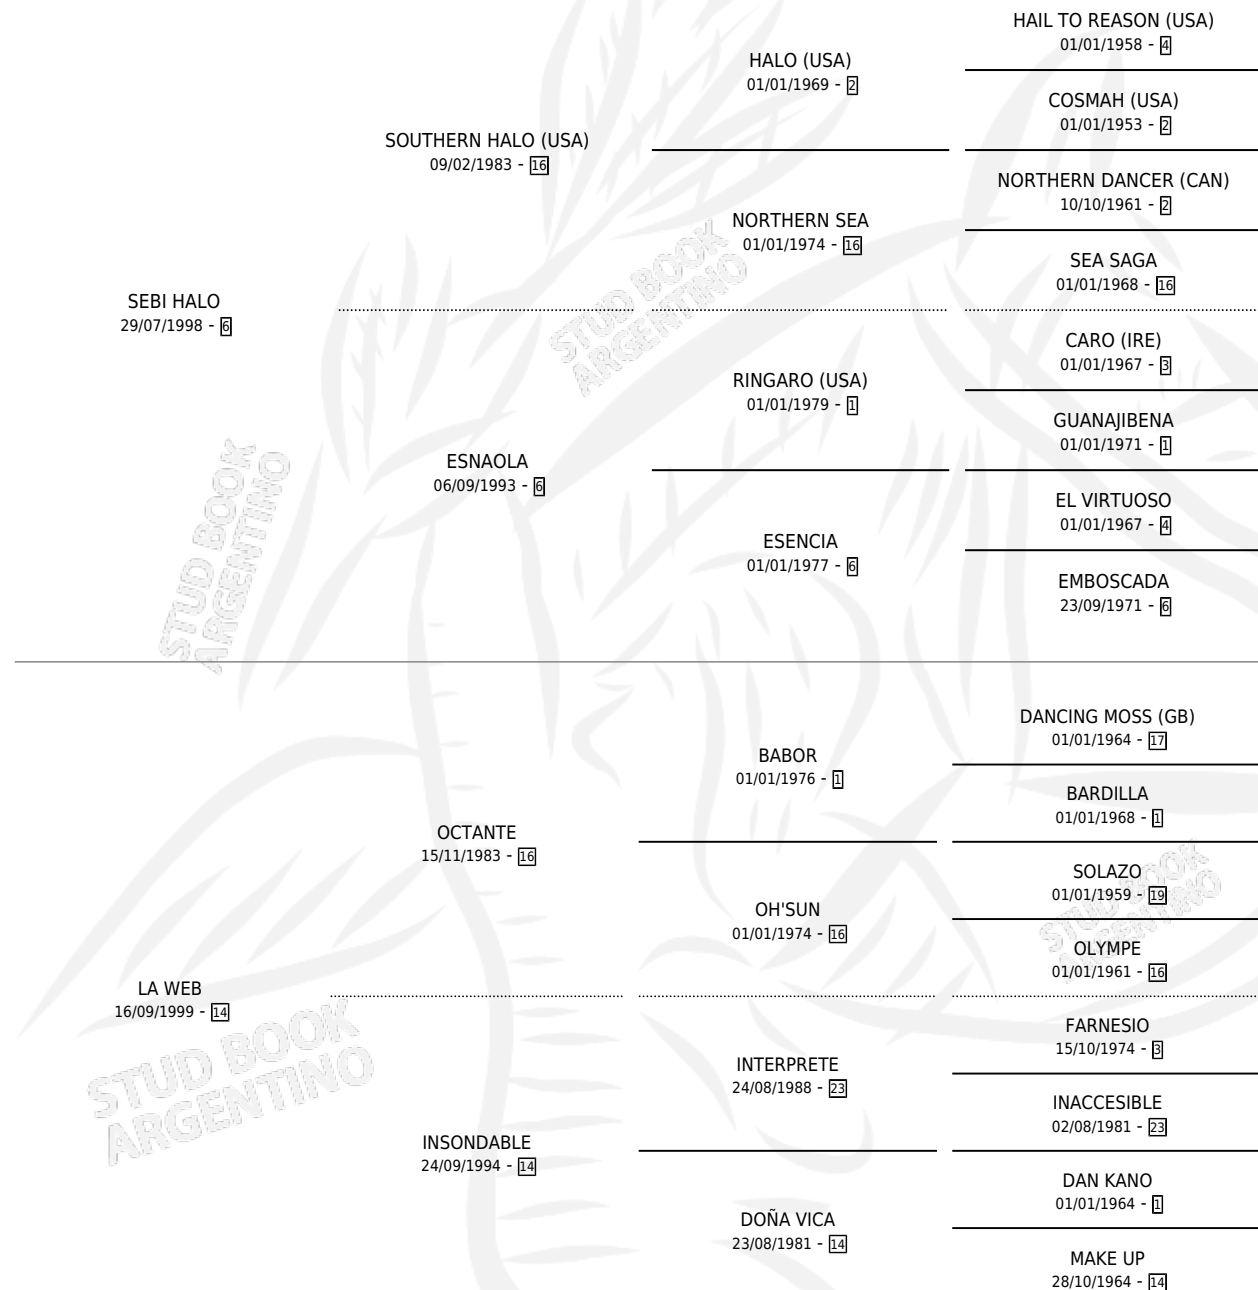

Lugar de nacimiento: El Paraiso

Criador: El Paraiso

~

HIJOS

	MACHOS	HEMBRAS
4 NACIERON	2	2
2 CORRIERON	1	1
1 GANARON	1	0
1 GANADORES CL	0 GANADORES GR	0 GANADORES G1

PEDIGREE

CAMPAÑA

Solo carreras oficiales de Argentina