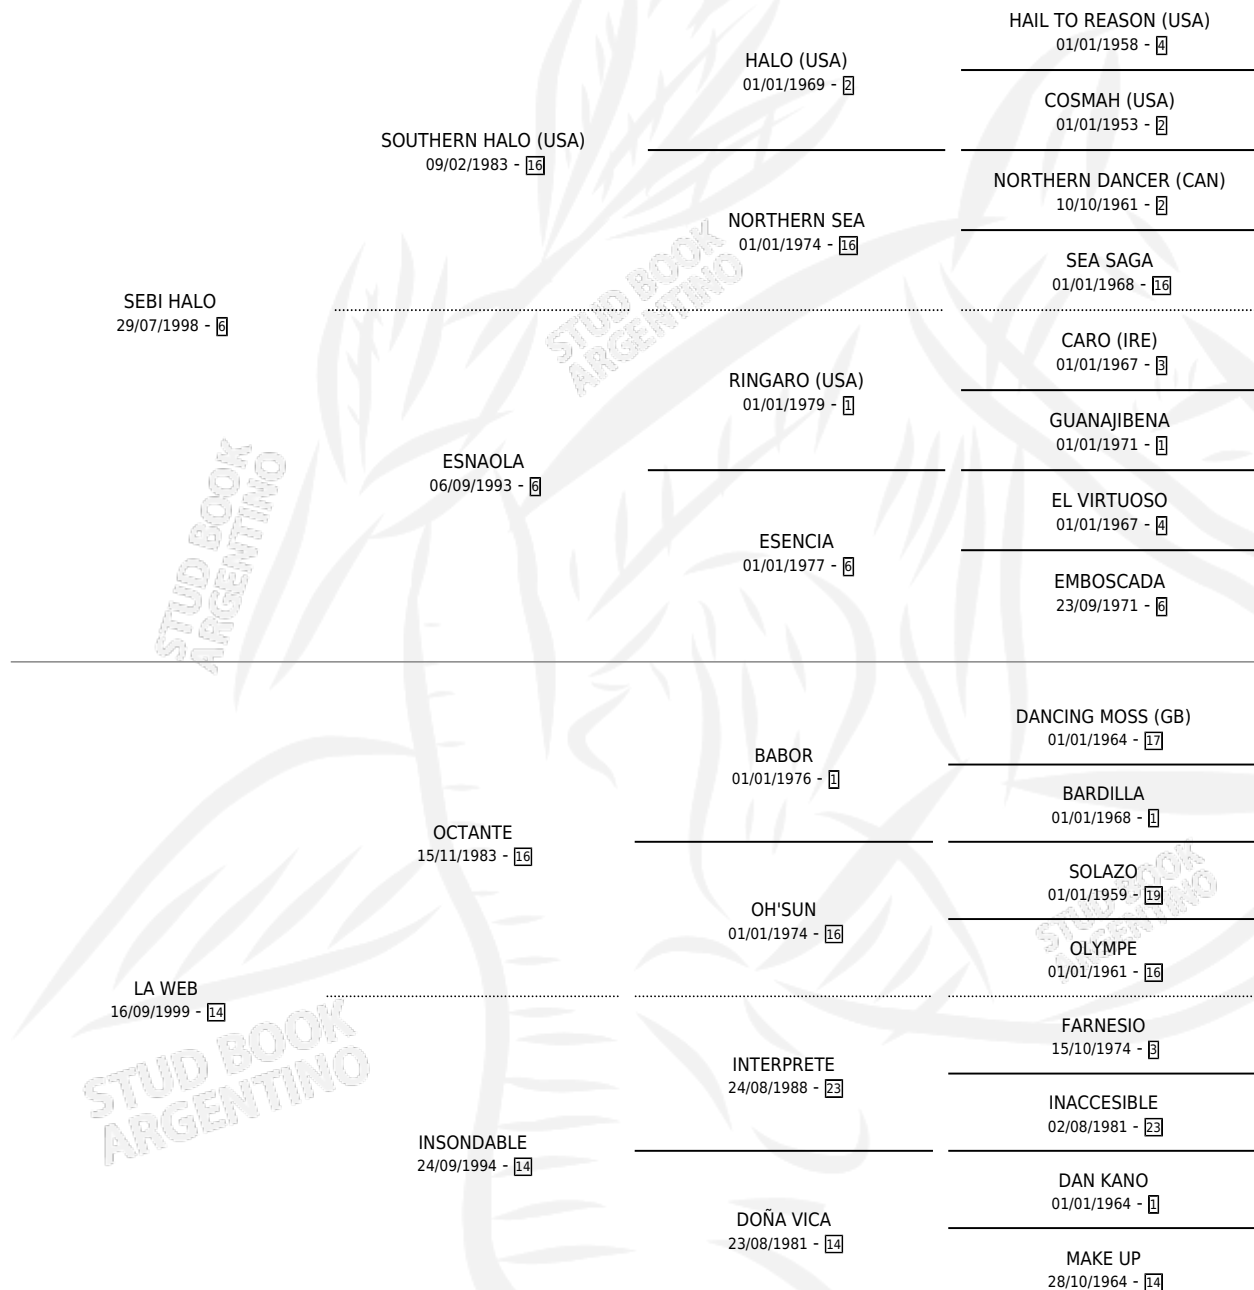

Lugar de nacimiento: El Paraiso

Criador: El Paraiso

~

HIJOS

	MACHOS	HEMBRAS
4 NACIERON	2	2
1 CORRIERON	1	0
1 GANARON	1	0
1 GANADORES CL	0 GANADORES GR	0 GANADORES G1

PEDIGREE

CAMPAÑA

Solo carreras oficiales de Argentina