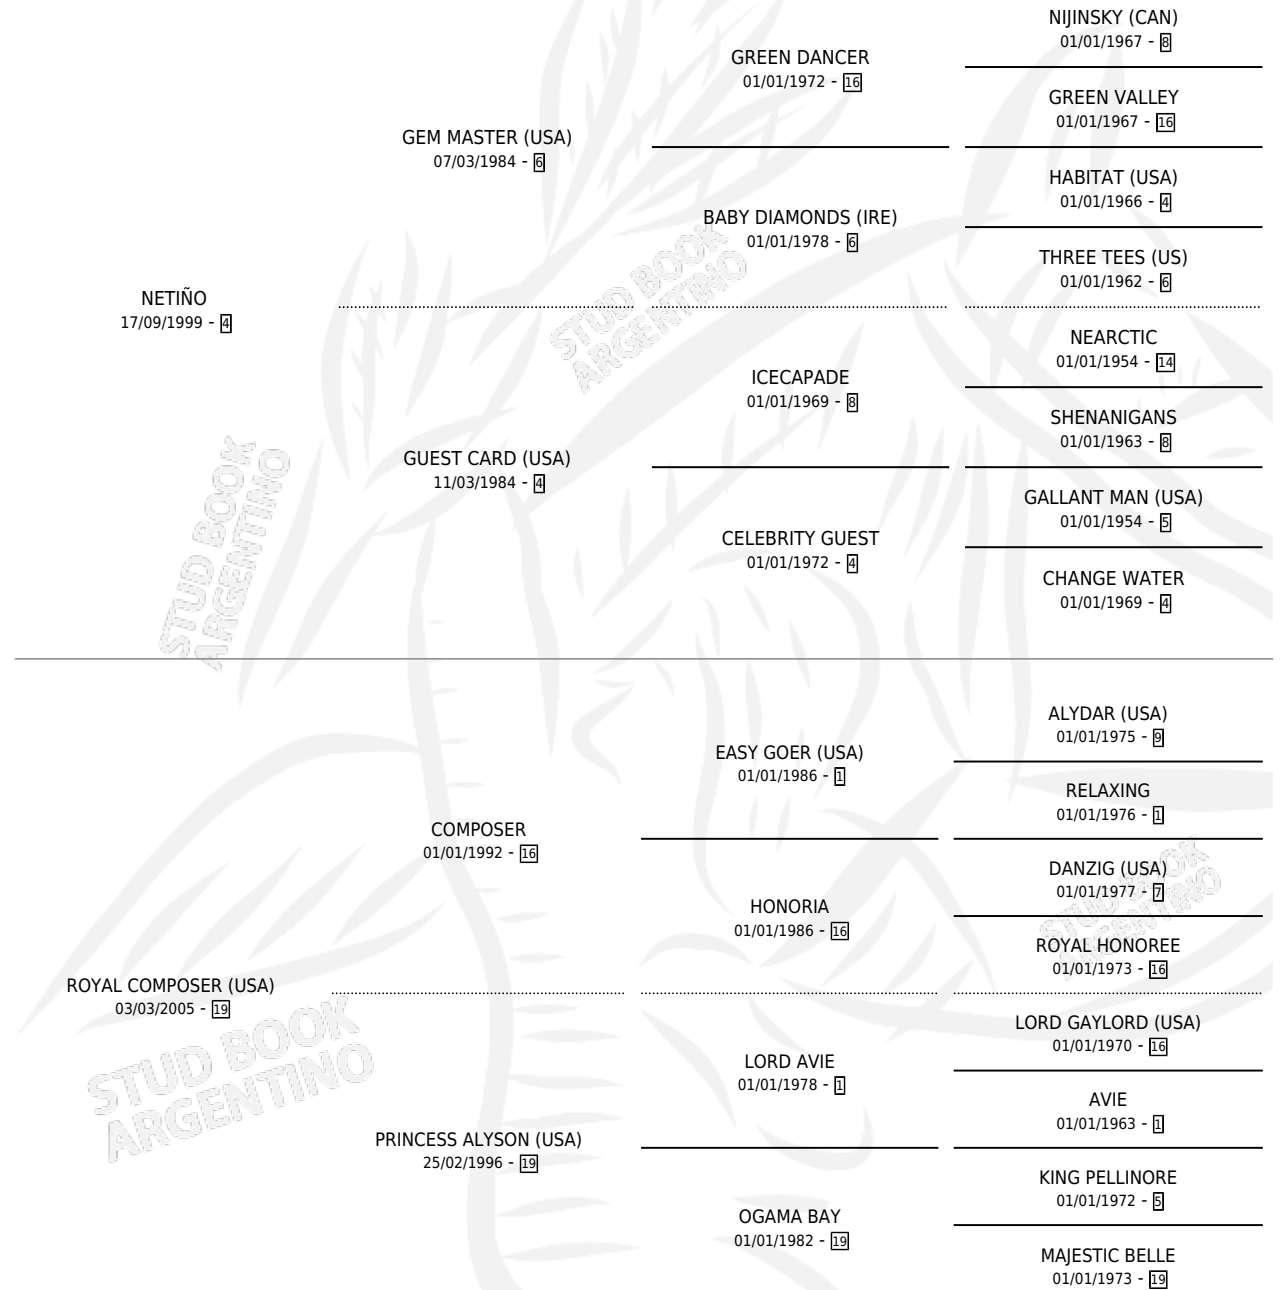

DELICADO NETO

por NETIÑO y ROYAL COMPOSER (USA) por COMPOSER

Argentina · Macho · Zaino Colorado · SP · 13/09/2011
Familia 19-b · Volumen 41

ESTADO

TIPIFICACIÓN SANGUÍNEA	X
TIPIFICACIÓN POR ADN	✓
PASAPORTE	✓
IDENTIFICACIÓN POR MICROCHIP	✓
REPRODUCTOR	X

Lugar de nacimiento: Falador

Criador: Falador

PEDIGREE

CAMPAÑA

Solo carreras oficiales de Argentina

POR EDAD

EDAD	CC	1°	2°	3°	4°	5°	NP	CLC	CLG	CLCG1	CLGG1	IMPORTE	GANANCIA / CC
4 AÑOS	8	0	0	0	0	0	8	0	0	0	0	\$0	\$0
5 AÑOS	2	0	0	0	0	0	2	0	0	0	0	\$0	\$0
TOTALES	10	0	0	0	0	0	10	0	0	0	0	\$0	\$0
%		0.0%	0.0%	0.0%	0.0%	0.0%	100%	0.0%	0.0%	0.0%	0.0%		