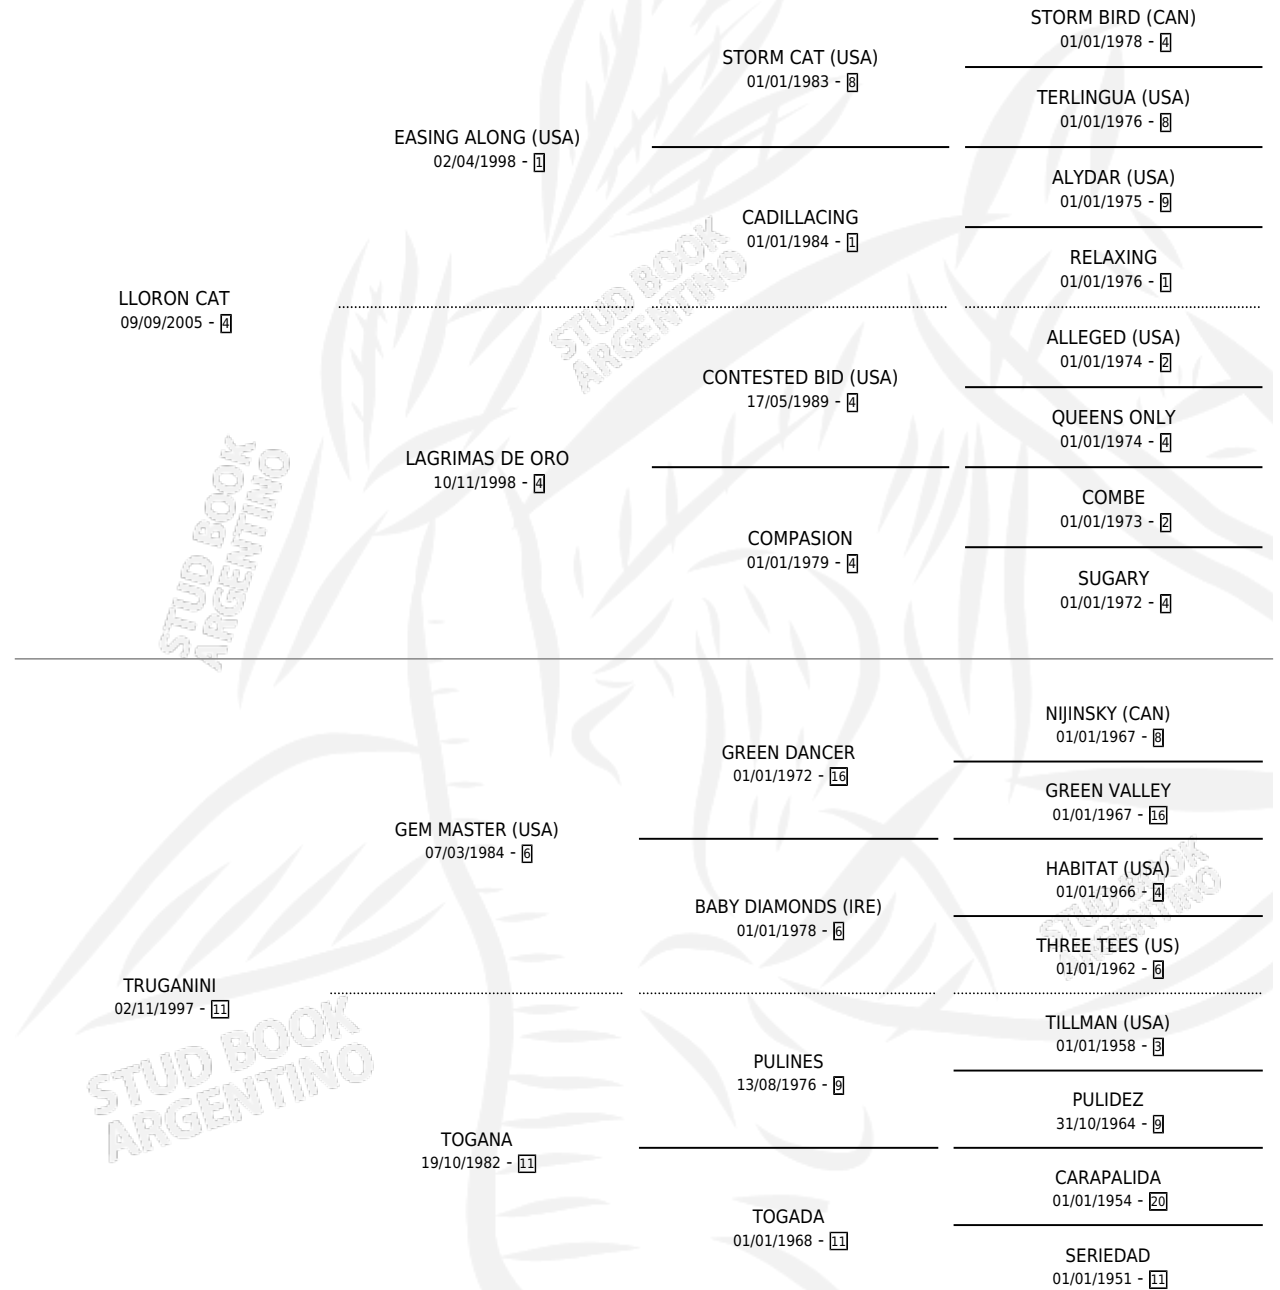

DINAMITA GEM

por LLORON CAT y TRUGANINI por GEM MASTER (USA)

Argentina · Hembra · Alazan · SP · 05/09/2011
Familia 11-f · Volumen 41

ESTADO

TIPIFICACIÓN SANGUÍNEA	X
TIPIFICACIÓN POR ADN	✓
PASAPORTE	✓
IDENTIFICACIÓN POR MICROCHIP	✓
REPRODUCTOR	X

Lugar de nacimiento: Falador

Criador: Rodriguez Maria Fernanda

PEDIGREE

DINAMITA GEM

Datos oficiales del Stud Book Argentino

Documento generado el 14/05/2026

studbook.org.ar