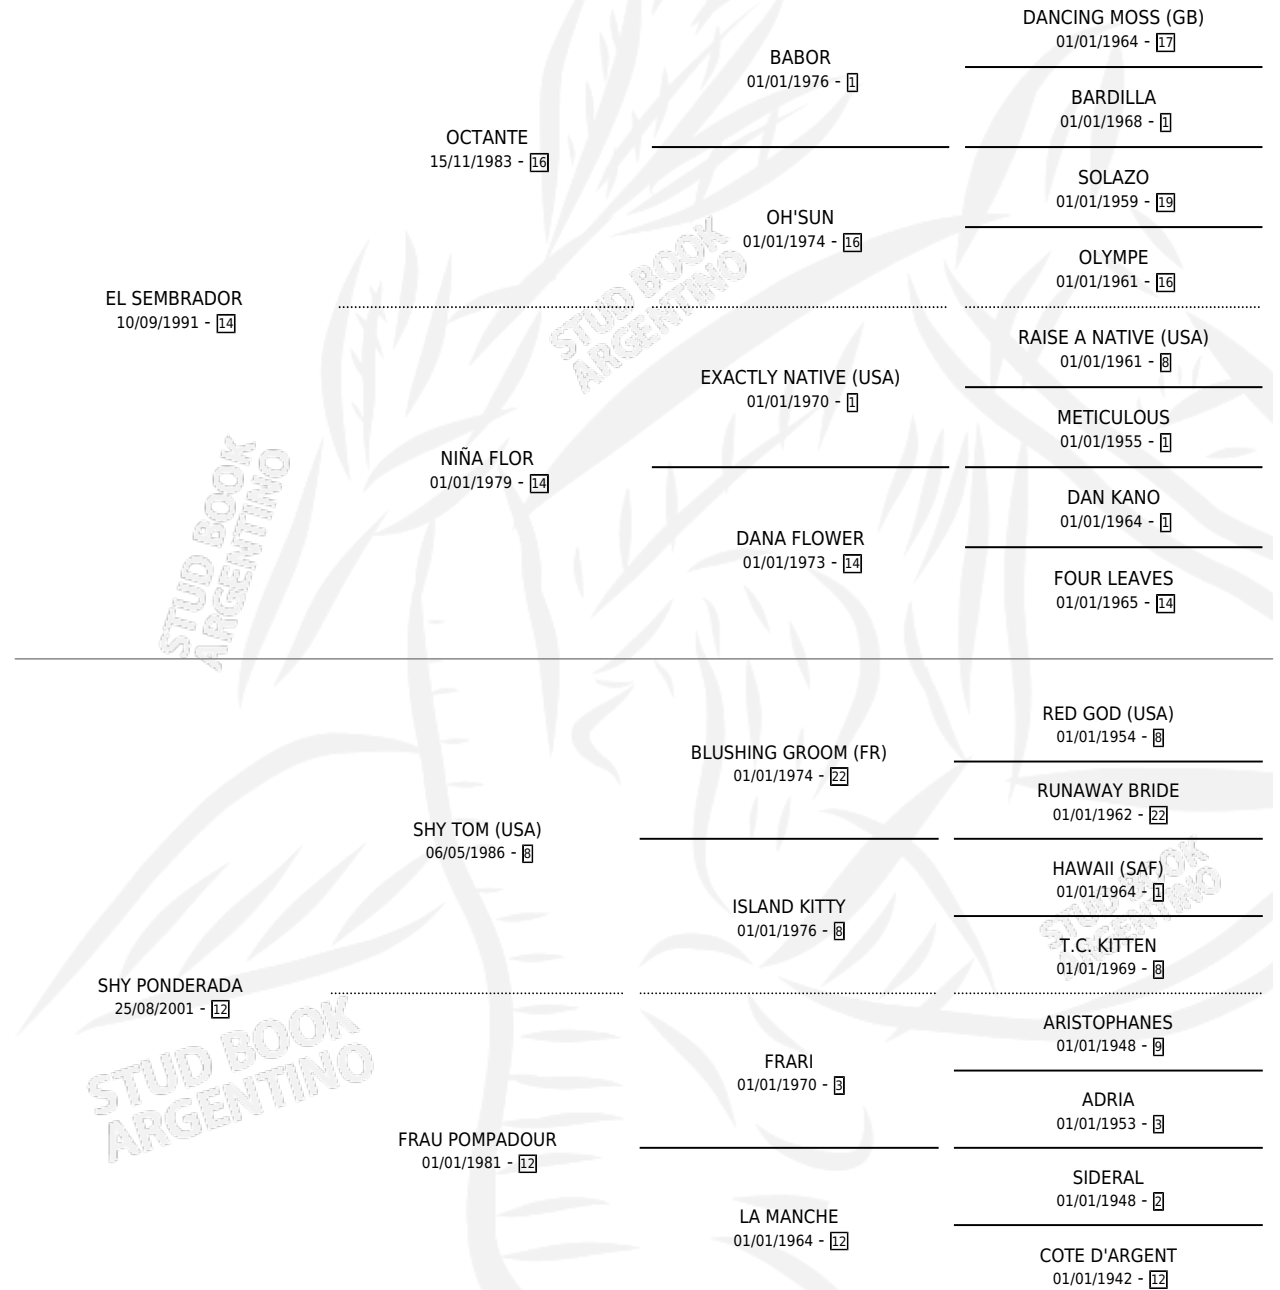

SE VALIENTE

por **EL SEMBRADOR** y **SHY PONDERADA** por **SHY TOM (USA)**

Argentina · Hembra · Alazan · SP · 27/09/2011
Familia 12-d · Volumen 41

ESTADO

TIPIFICACIÓN SANGUÍNEA	X
TIPIFICACIÓN POR ADN	✓
PASAPORTE	✓
IDENTIFICACIÓN POR MICROCHIP	✓
REPRODUCTOR	X

Lugar de nacimiento: Los Desagues

Criador: Los Desagues

PEDIGREE

CAMPAÑA

Solo carreras oficiales de Argentina

POR EDAD

EDAD	CC	1°	2°	3°	4°	5°	NP	CLC	CLG	CLCG1	CLGG1	IMPORTE	GANANCIA / CC
2 AÑOS	2	0	0	0	0	0	2	0	0	0	0	\$0	\$0
3 AÑOS	1	0	0	0	0	0	1	0	0	0	0	\$0	\$0
TOTALES	3	0	0	0	0	0	3	0	0	0	0	\$0	\$0
%		0.0%	0.0%	0.0%	0.0%	0.0%	100%	0.0%	0.0%	0.0%	0.0%		