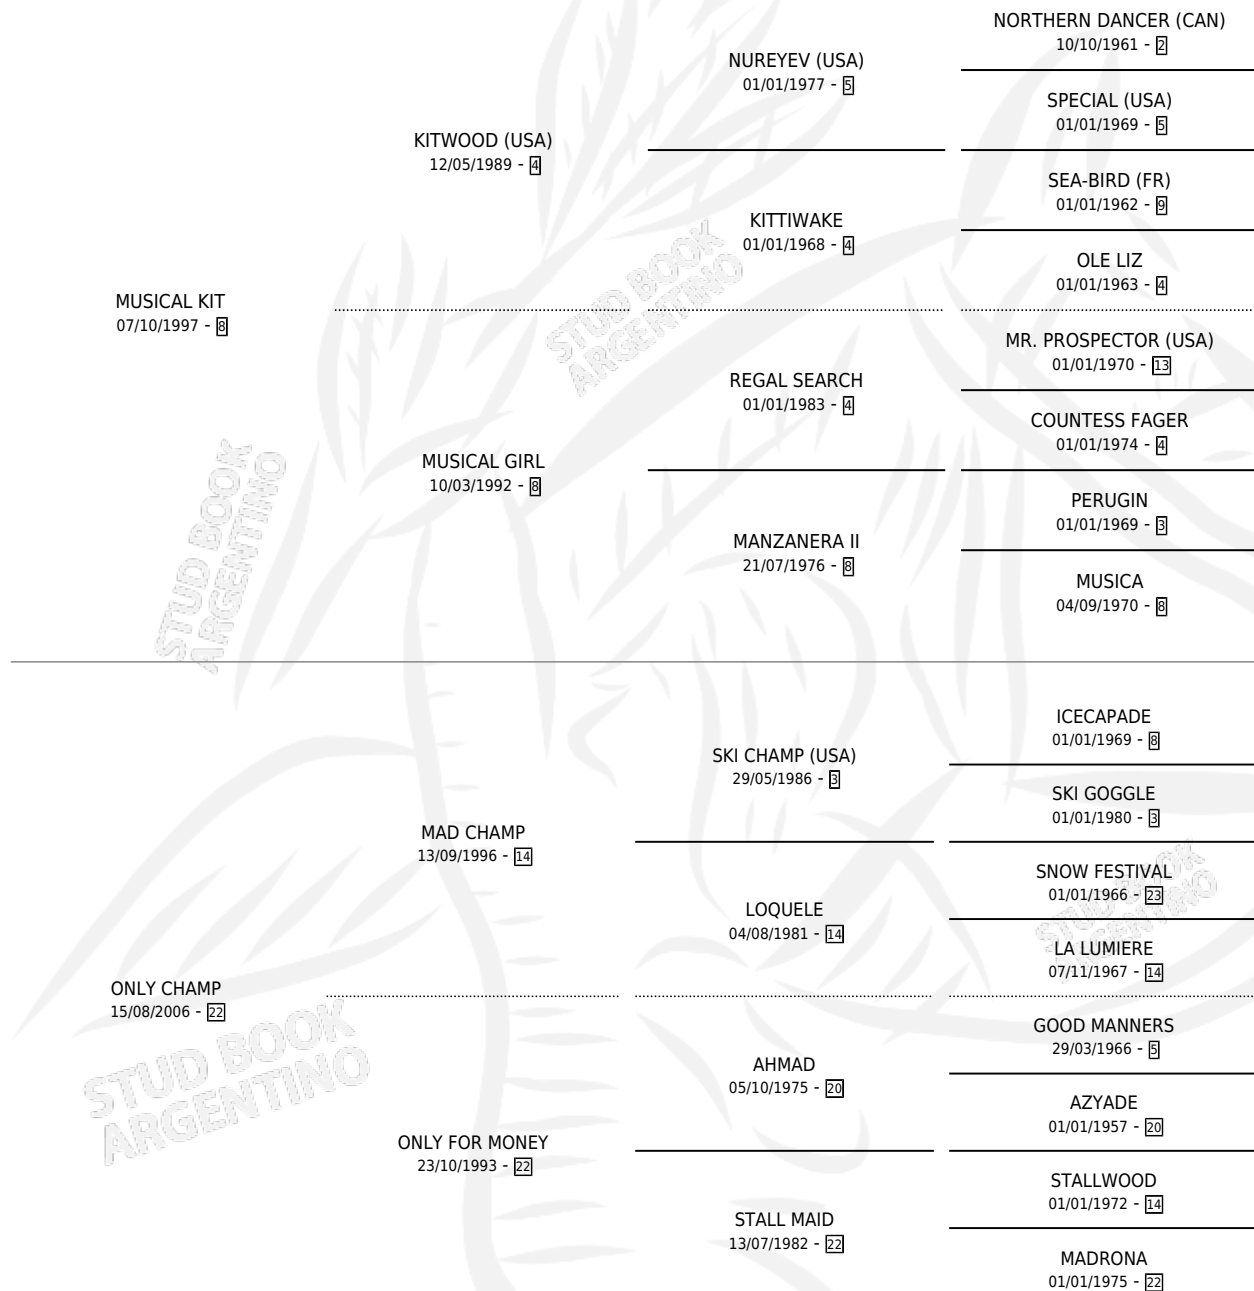

PIBE CANTOR

por **MUSICAL KIT** y **ONLY CHAMP** por **MAD CHAMP**

Argentina · Macho · Tordillo · SP · 19/09/2011
Familia 22-a · Volumen 41

ESTADO

TIPIFICACIÓN SANGUÍNEA	X
TIPIFICACIÓN POR ADN	✓
PASAPORTE	✓
IDENTIFICACIÓN POR MICROCHIP	✓
REPRODUCTOR	X

Lugar de nacimiento: Los Desagues

Criador: Los Desagues

PEDIGREE

CAMPAÑA

Solo carreras oficiales de Argentina

POR EDAD

EDAD	CC	1°	2°	3°	4°	5°	NP	CLC	CLG	CLCG1	CLGG1	IMPORTE	GANANCIA / CC
3 AÑOS	3	0	0	0	0	0	3	0	0	0	0	\$0	\$0
TOTALES	3	0	0	0	0	0	3	0	0	0	0	\$0	\$0
%		0.0%	0.0%	0.0%	0.0%	0.0%	100%	0.0%	0.0%	0.0%	0.0%		