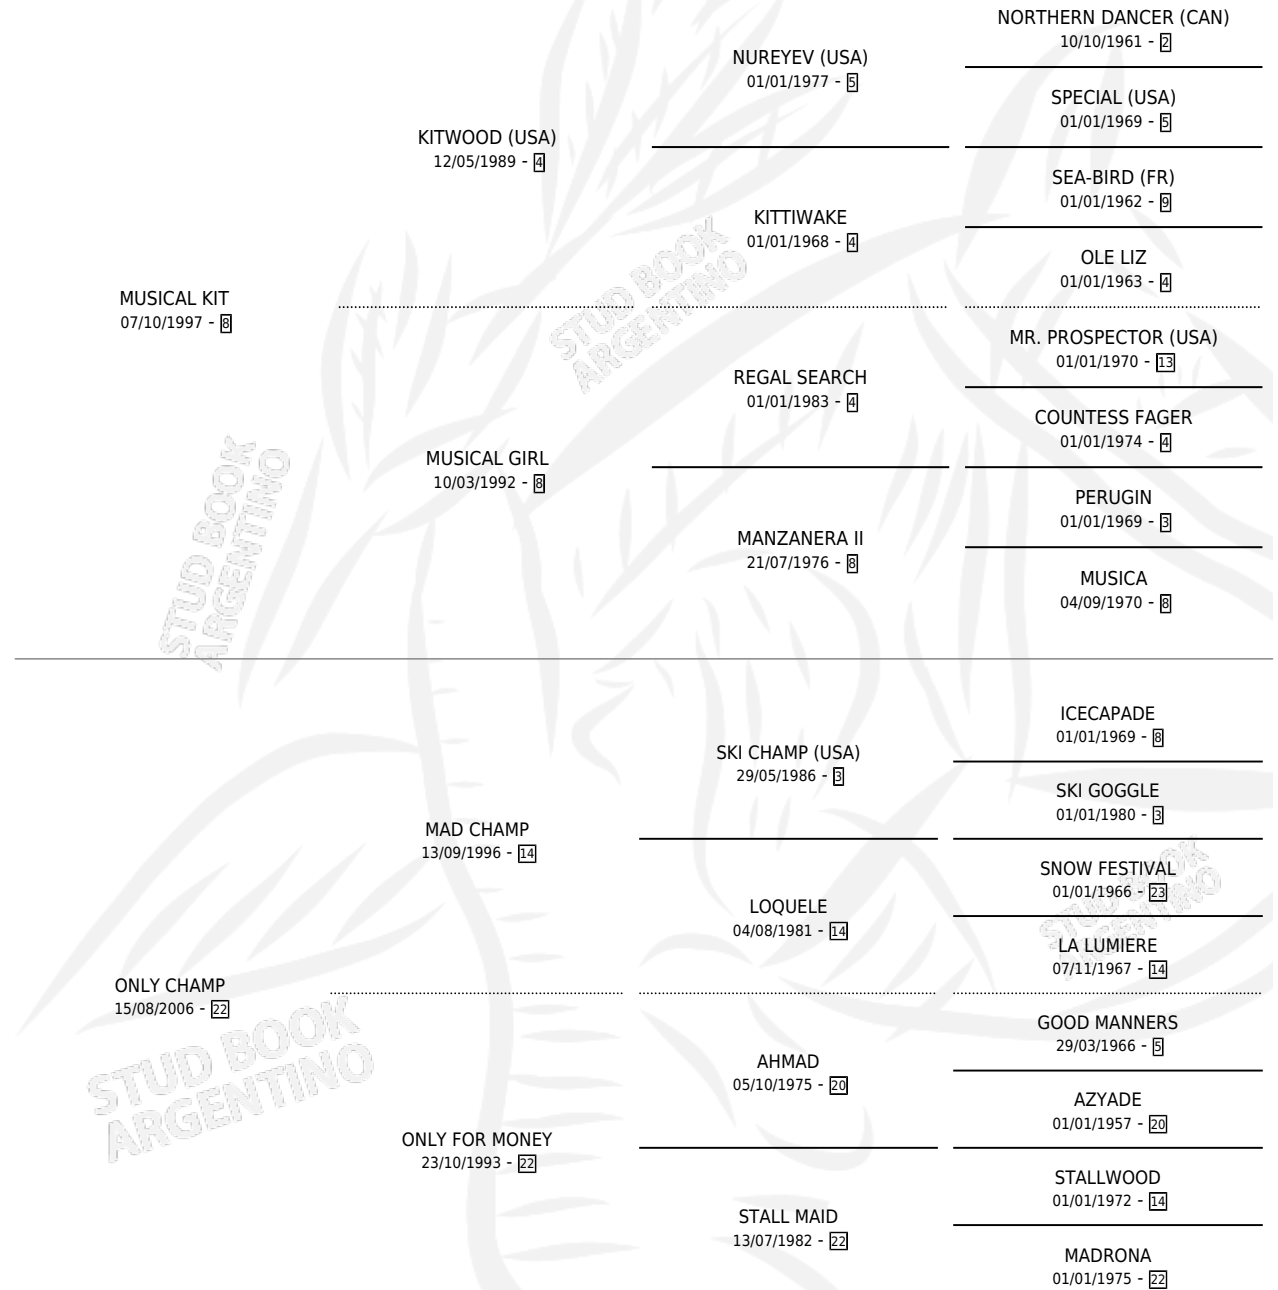

PIBE CANTOR

por **MUSICAL KIT** y **ONLY CHAMP** por **MAD CHAMP**

Argentina · Macho · Tordillo · SP · 19/09/2011
Familia 22-a · Volumen 41

ESTADO

TIPIFICACIÓN SANGUÍNEA	X
TIPIFICACIÓN POR ADN	✓
PASAPORTE	✓
IDENTIFICACIÓN POR MICROCHIP	✓
REPRODUCTOR	X

Lugar de nacimiento: Los Desagues

Criador: Los Desagues

PEDIGREE

CAMPAÑA

Solo carreras oficiales de Argentina

POR EDAD

EDAD	CC	1°	2°	3°	4°	5°	NP	CLC	CLG	CLCG1	CLGG1	IMPORTE	GANANCIA / CC
3 AÑOS	3	0	0	0	0	0	3	0	0	0	0	\$0	\$0
TOTALES	3	0	0	0	0	0	3	0	0	0	0	\$0	\$0
%		0.0%	0.0%	0.0%	0.0%	0.0%	100%	0.0%	0.0%	0.0%	0.0%		