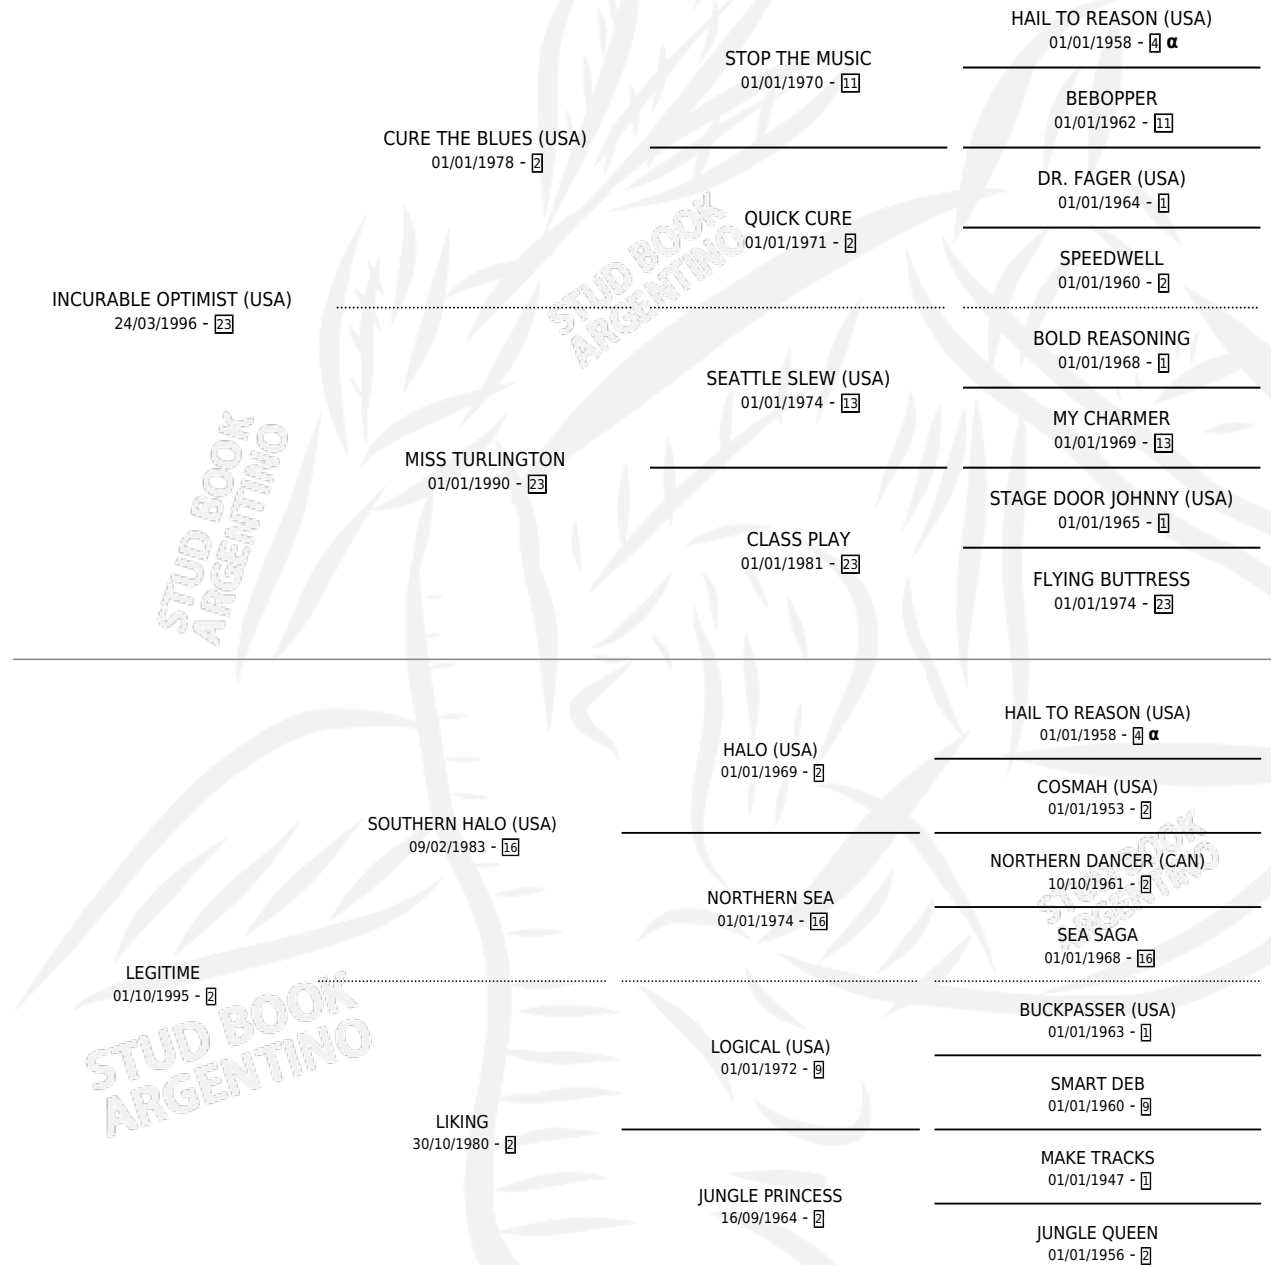

SOUTHERN RAIDER

por **INCURABLE OPTIMIST (USA)** y **LEGITIME** por **SOUTHERN HALO (USA)**

Argentina · Macho · Zaino · SP · 25/09/2011
Familia 2-g · Volumen 41

ESTADO

TIPIFICACIÓN SANGUÍNEA	X
TIPIFICACIÓN POR ADN	✓
PASAPORTE	✓
IDENTIFICACIÓN POR MICROCHIP	✓
REPRODUCTOR	X

Lugar de nacimiento: El Paraiso
Criador: Triple Alliance S.A.

PEDIGREE

INBREEDING : α