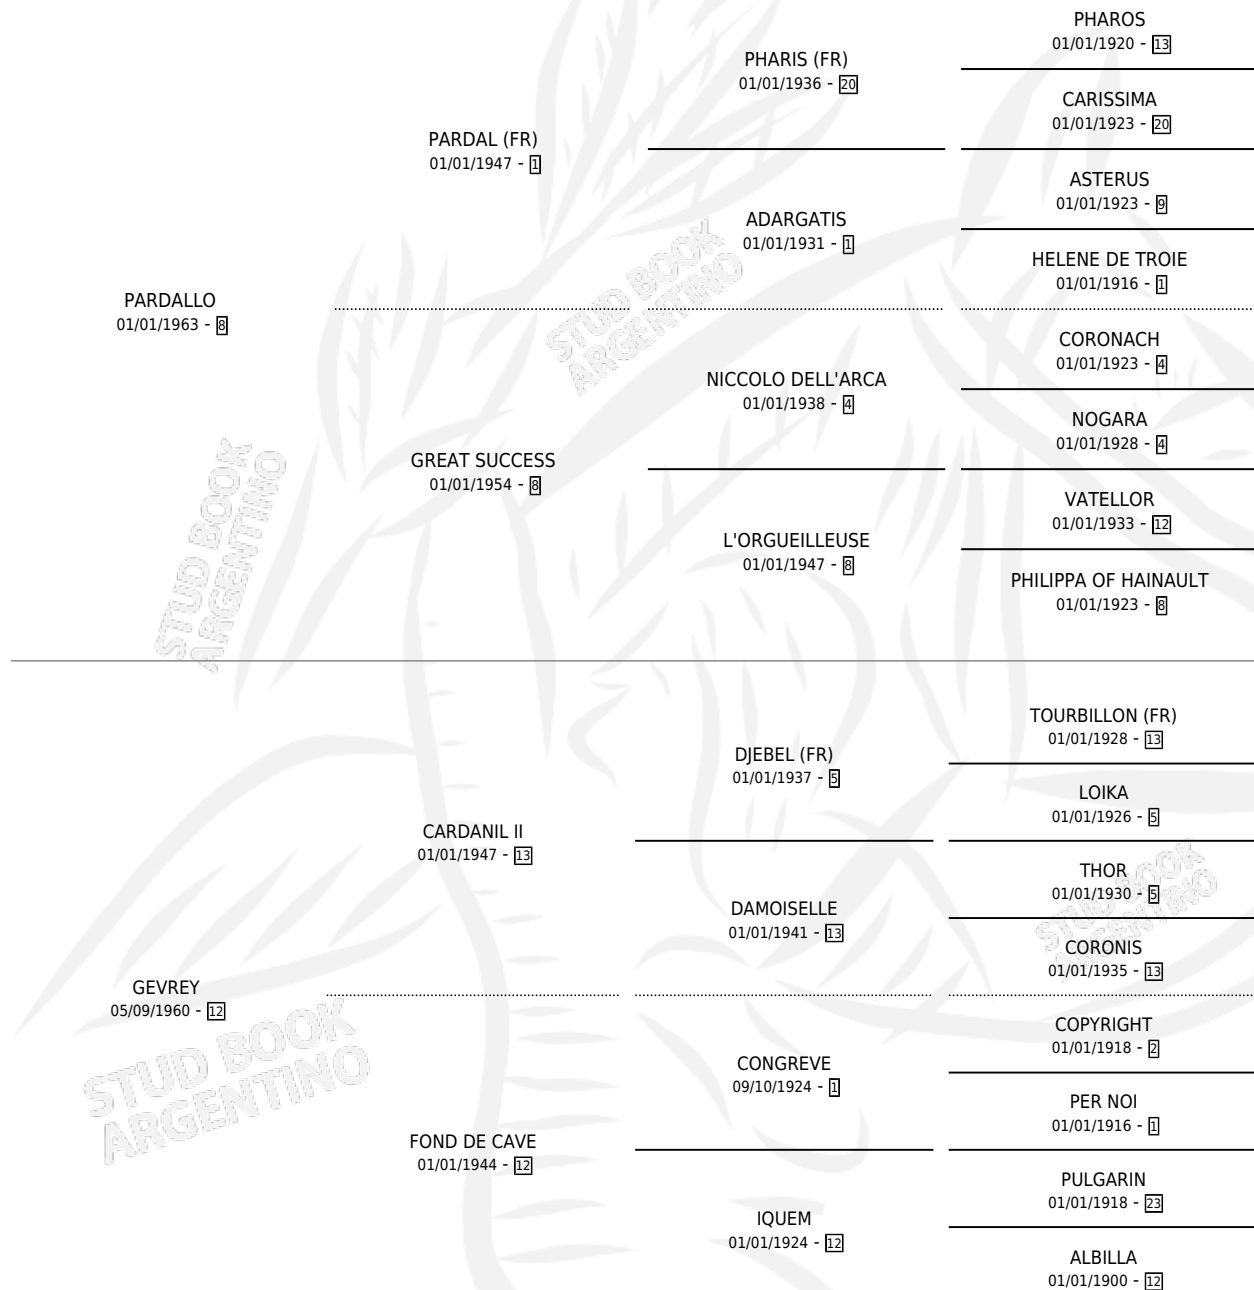

LA VIGNEE

por **PARDALLO** y **GEVREY** por **CARDANIL II**

Argentina · Hembra · Zaino Doradillo · SP · 14/09/1976
Familia 12-d · Volumen 29

ESTADO

TIPIFICACIÓN SANGUÍNEA	X
TIPIFICACIÓN POR ADN	X
PASAPORTE	X
IDENTIFICACIÓN POR MICROCHIP	X
REPRODUCTOR	✓

Lugar de nacimiento: Campo particular

Criador: Sin dato

~

HIJOS

	MACHOS	HEMBRAS
3 NACIERON	2	1
1 CORRIERON	1	0
1 GANARON	1	0
0 GANADORES CL	0 GANADORES GR	0 GANADORES G1

PEDIGREE

S

mientos 2 / Efectividad 50.00%

PADRILLO	PRODUCTO	CRIADOR	1ER SERVICIO	ÚLTIMO SERVICIO
SAINT SEVER (FR)	∅		03/12/1986	05/12/1986
LA VIGNEE	∅		29/10/1985	10/12/1985
Datos oficiales del Stud Book Argentino				
SAINT SEVER (FR)	PUJOLS (M A, 19/10/1984)	SIN DATO		
SAINT SEVER (FR)	LAROIN (M ZD, 21/10/1985)	SIN DATO		