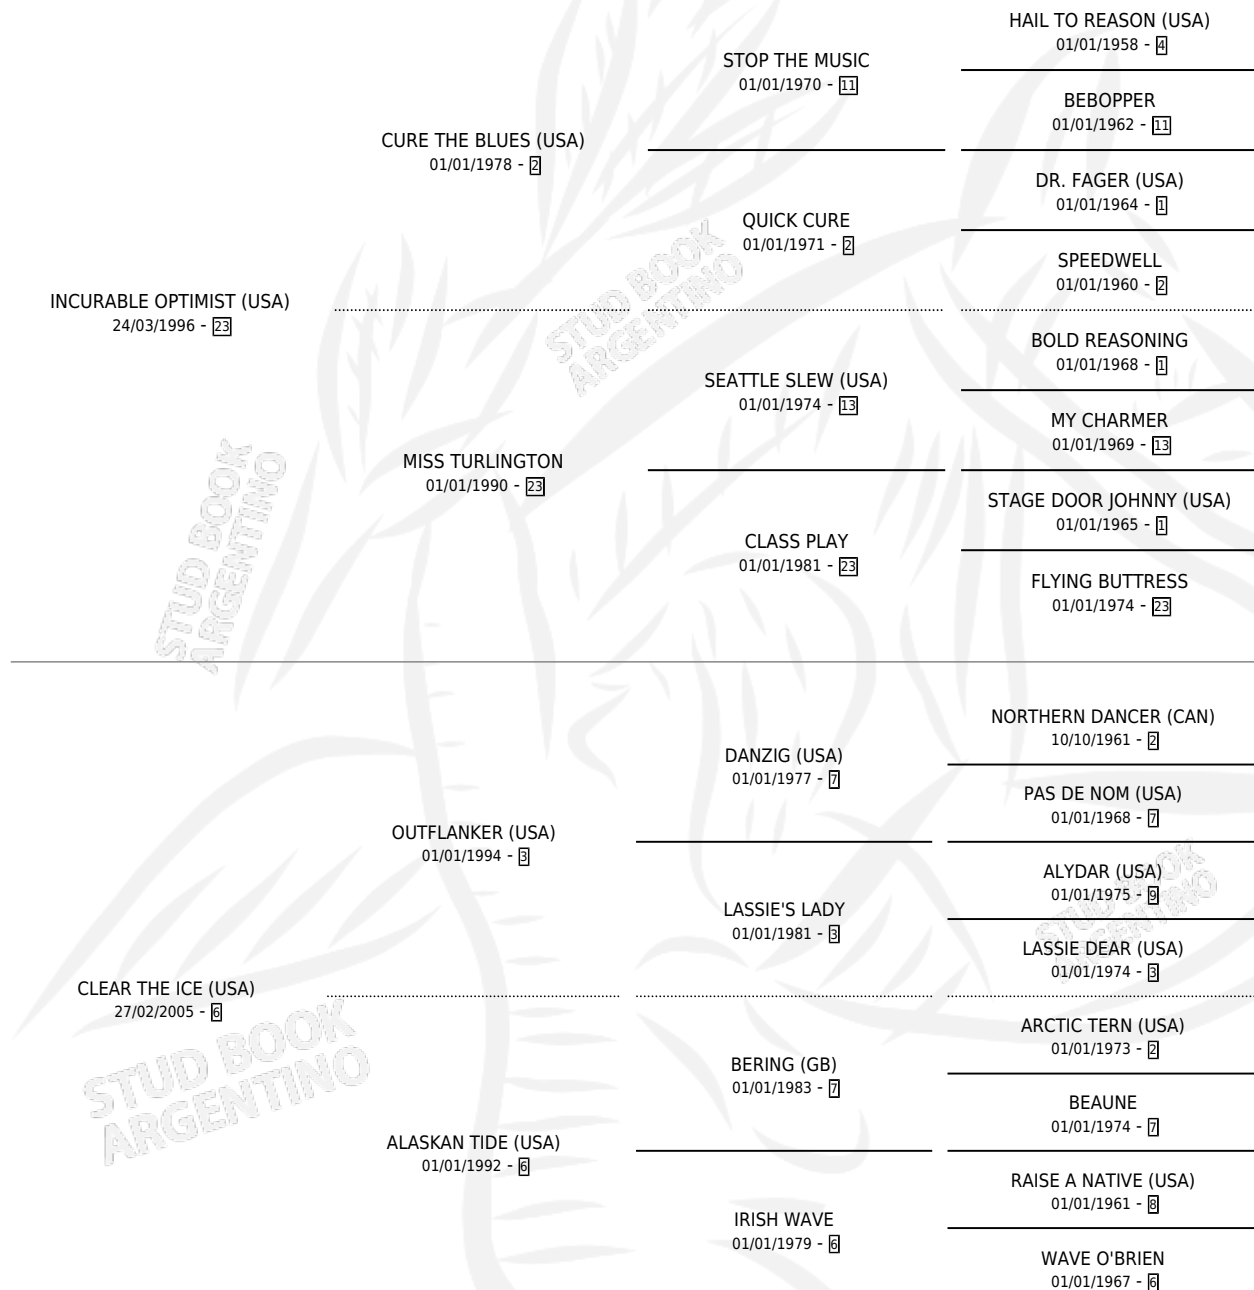

SUAVE OPTIMIST

por **INCURABLE OPTIMIST (USA)** y **CLEAR THE ICE (USA)**
por **OUTFLANKER (USA)**

Argentina · Hembra · Alazan · SP · 27/09/2011
Familia 6-a · Volumen 41

ESTADO

TIPIFICACIÓN SANGUÍNEA	X
TIPIFICACIÓN POR ADN	✓
PASAPORTE	✓
IDENTIFICACIÓN POR MICROCHIP	✓
REPRODUCTOR	✓

Lugar de nacimiento: El Paraiso
Criador: Triple Alliance S.A.

~

HIJOS

	MACHOS	HEMBRAS
1 NACIERON	0	1
SIN ACTUACIONES		

PEDIGREE