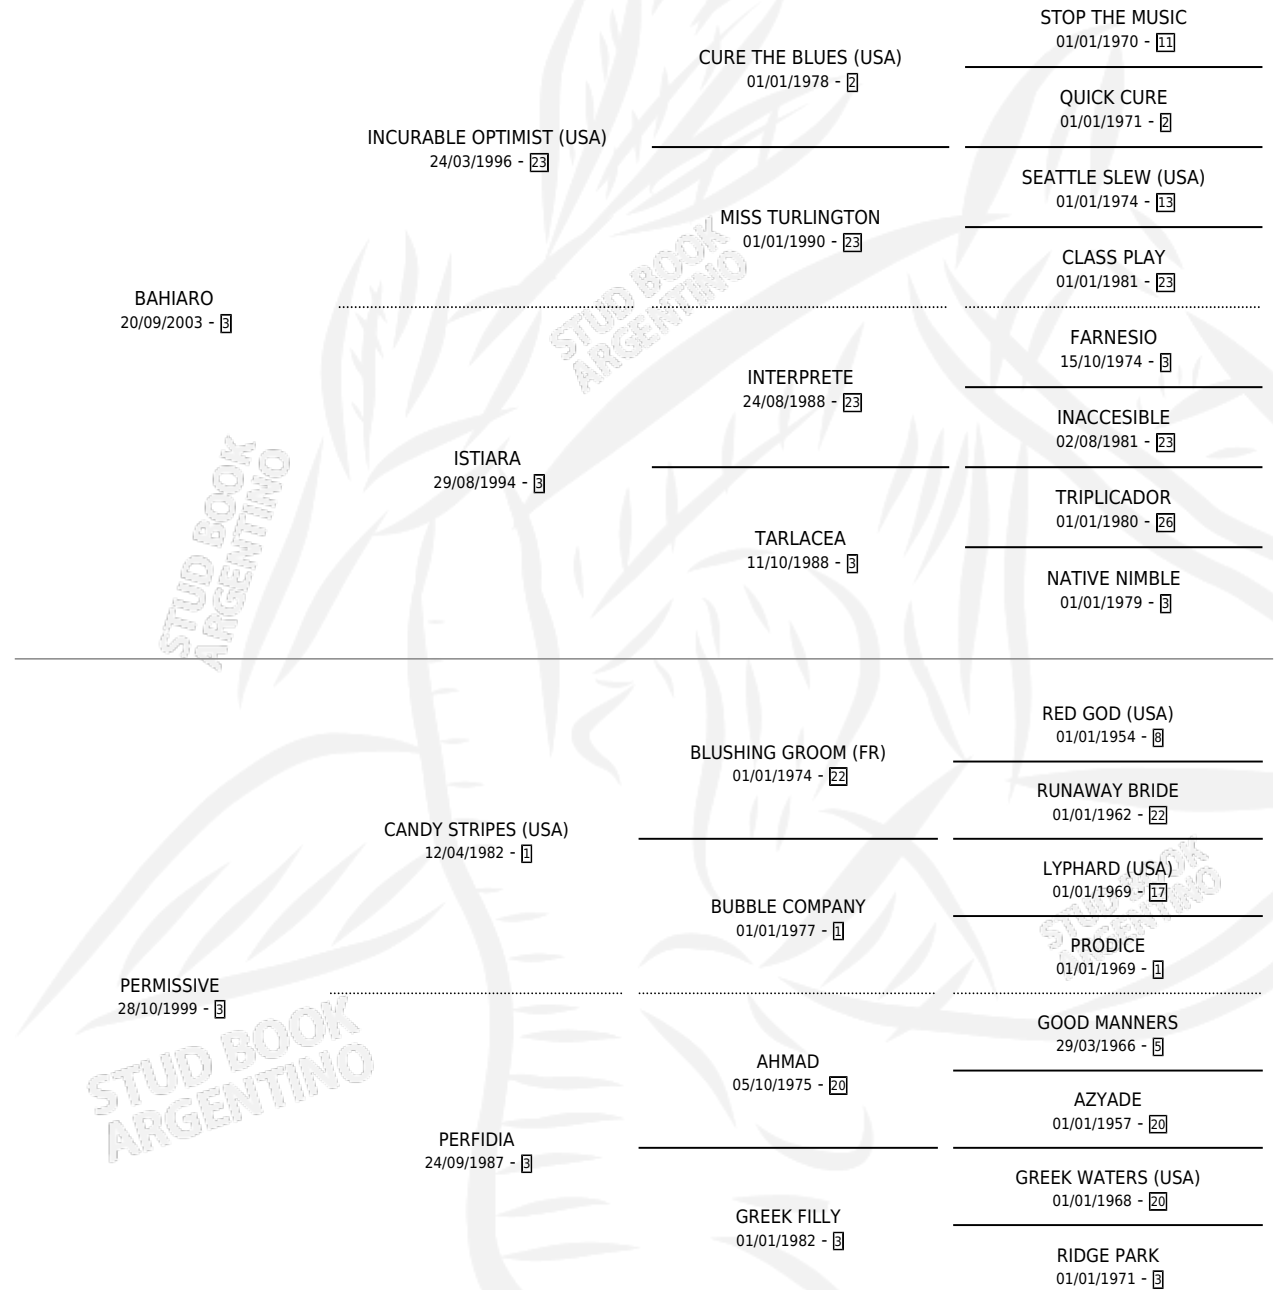

DISCIPLINARIAN

por **BAHIARO** y **PERMISSIVE** por **CANDY STRIPES (USA)**

Argentina · Hembra · Zaino · SP · 28/09/2011
Familia 3-i · Volumen 41

ESTADO

TIPIFICACIÓN SANGUÍNEA	X
TIPIFICACIÓN POR ADN	✓
PASAPORTE	✓
IDENTIFICACIÓN POR MICROCHIP	✓
REPRODUCTOR	X

Lugar de nacimiento: El Paraiso
Criador: Triple Alliance S.A.

PEDIGREE