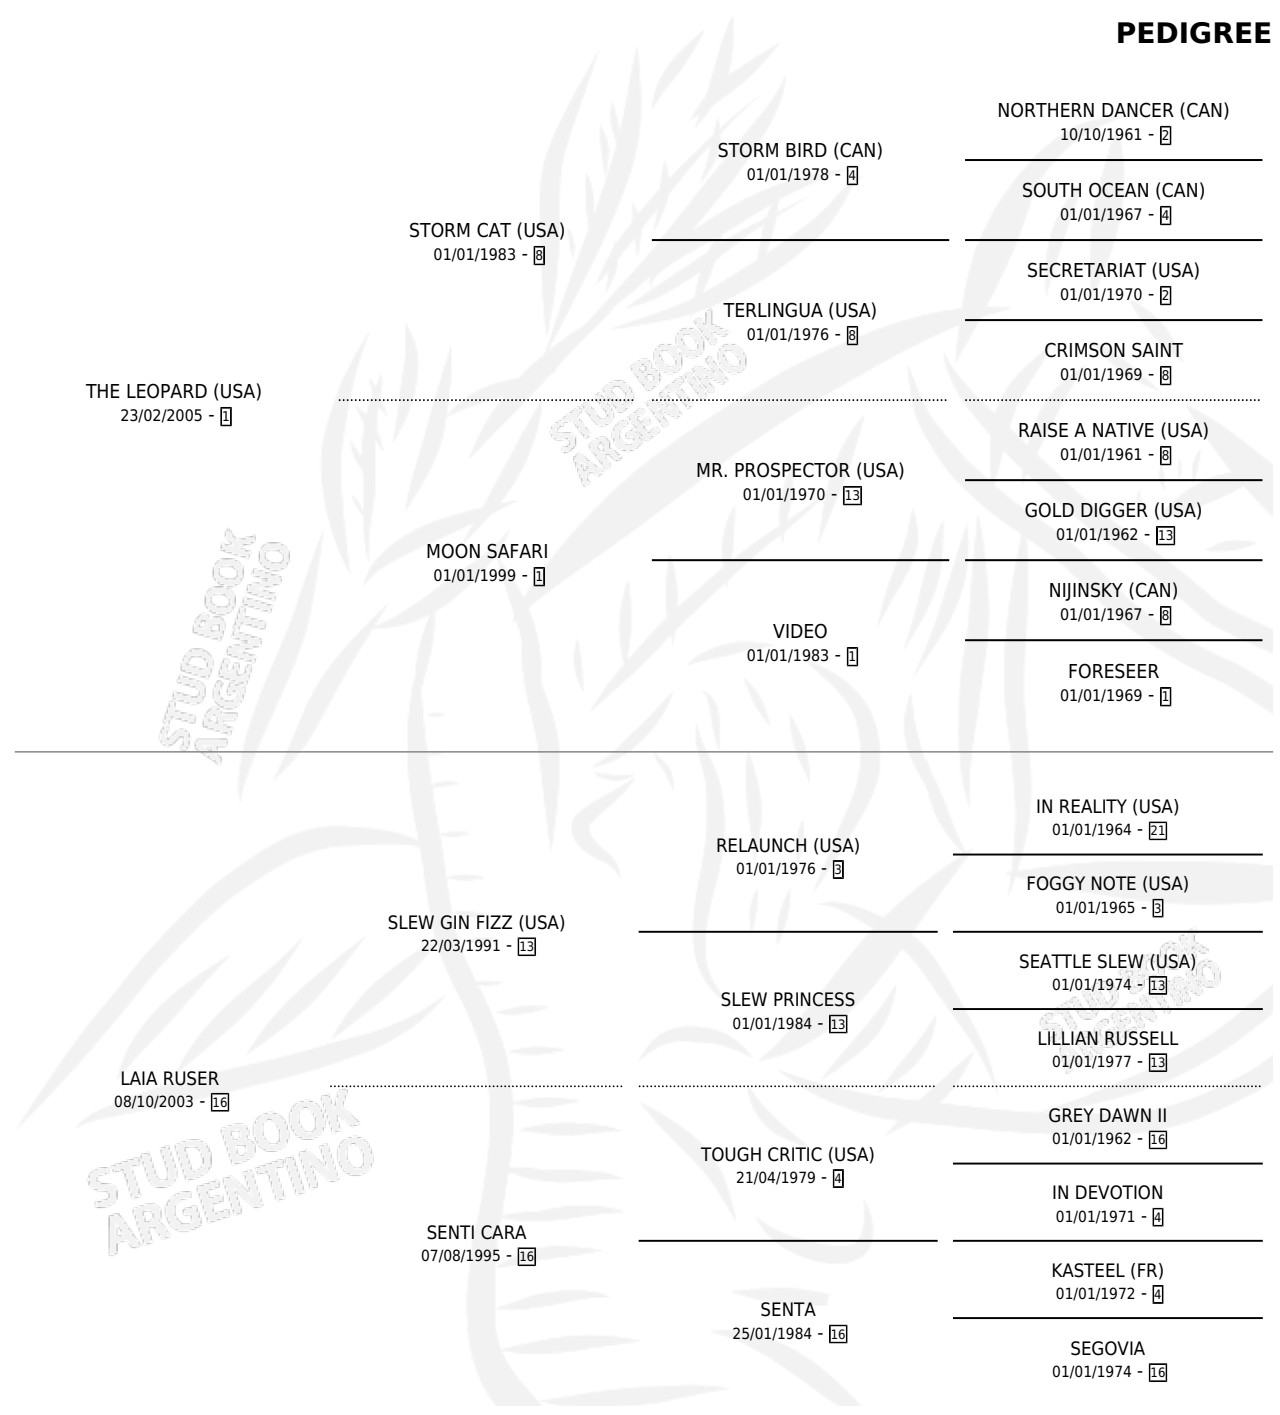

LAIA LEOPARD

por THE LEOPARD (USA) y LAIA RUSER por SLEW GIN FIZZ (USA)

Argentina · Hembra · Zaino · SP · 03/09/2011
Familia 16-e · Volumen 41

ESTADO

TIPIFICACIÓN SANGUÍNEA	X
TIPIFICACIÓN POR ADN	✓
PASAPORTE	✓
IDENTIFICACIÓN POR MICROCHIP	✓
REPRODUCTOR	✓

Lugar de nacimiento: La Encontrada
Criador: La Encontrada

~

HIJOS

	MACHOS	HEMBRAS
2 NACIERON	0	2
SIN ACTUACIONES		

PEDIGREE