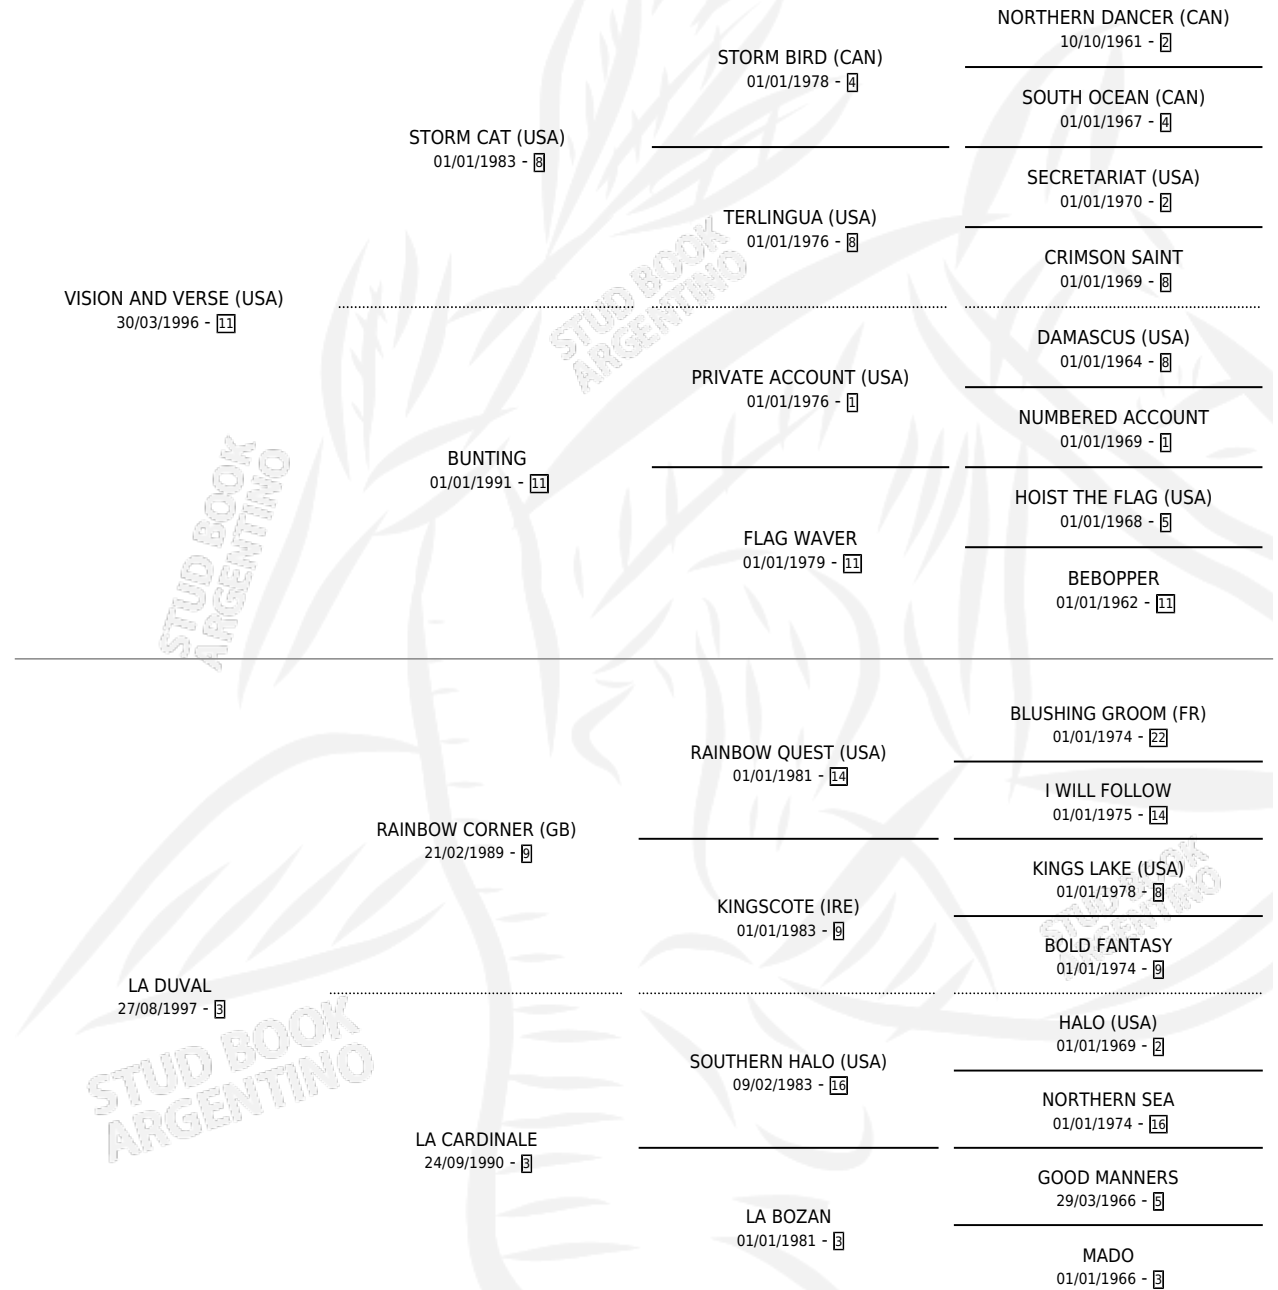

LA BASSINGER

por VISION AND VERSE (USA) y LA DUVAL por RAINBOW CORNER (GB)

Argentina · Hembra · Zaino · SP · 13/09/2011
Familia 3-h · Volumen 41

ESTADO

TIPIFICACIÓN SANGUÍNEA	X
TIPIFICACIÓN POR ADN	✓
PASAPORTE	✓
IDENTIFICACIÓN POR MICROCHIP	✓
REPRODUCTOR	✓

Lugar de nacimiento: Campo Afuera
Criador: Marengo Enrique Alberto

~

HIJOS

	MACHOS	HEMBRAS
1 NACIERON	1	0
SIN ACTUACIONES		

PEDIGREE

CAMPAÑA

Solo carreras oficiales de Argentina

POR EDAD