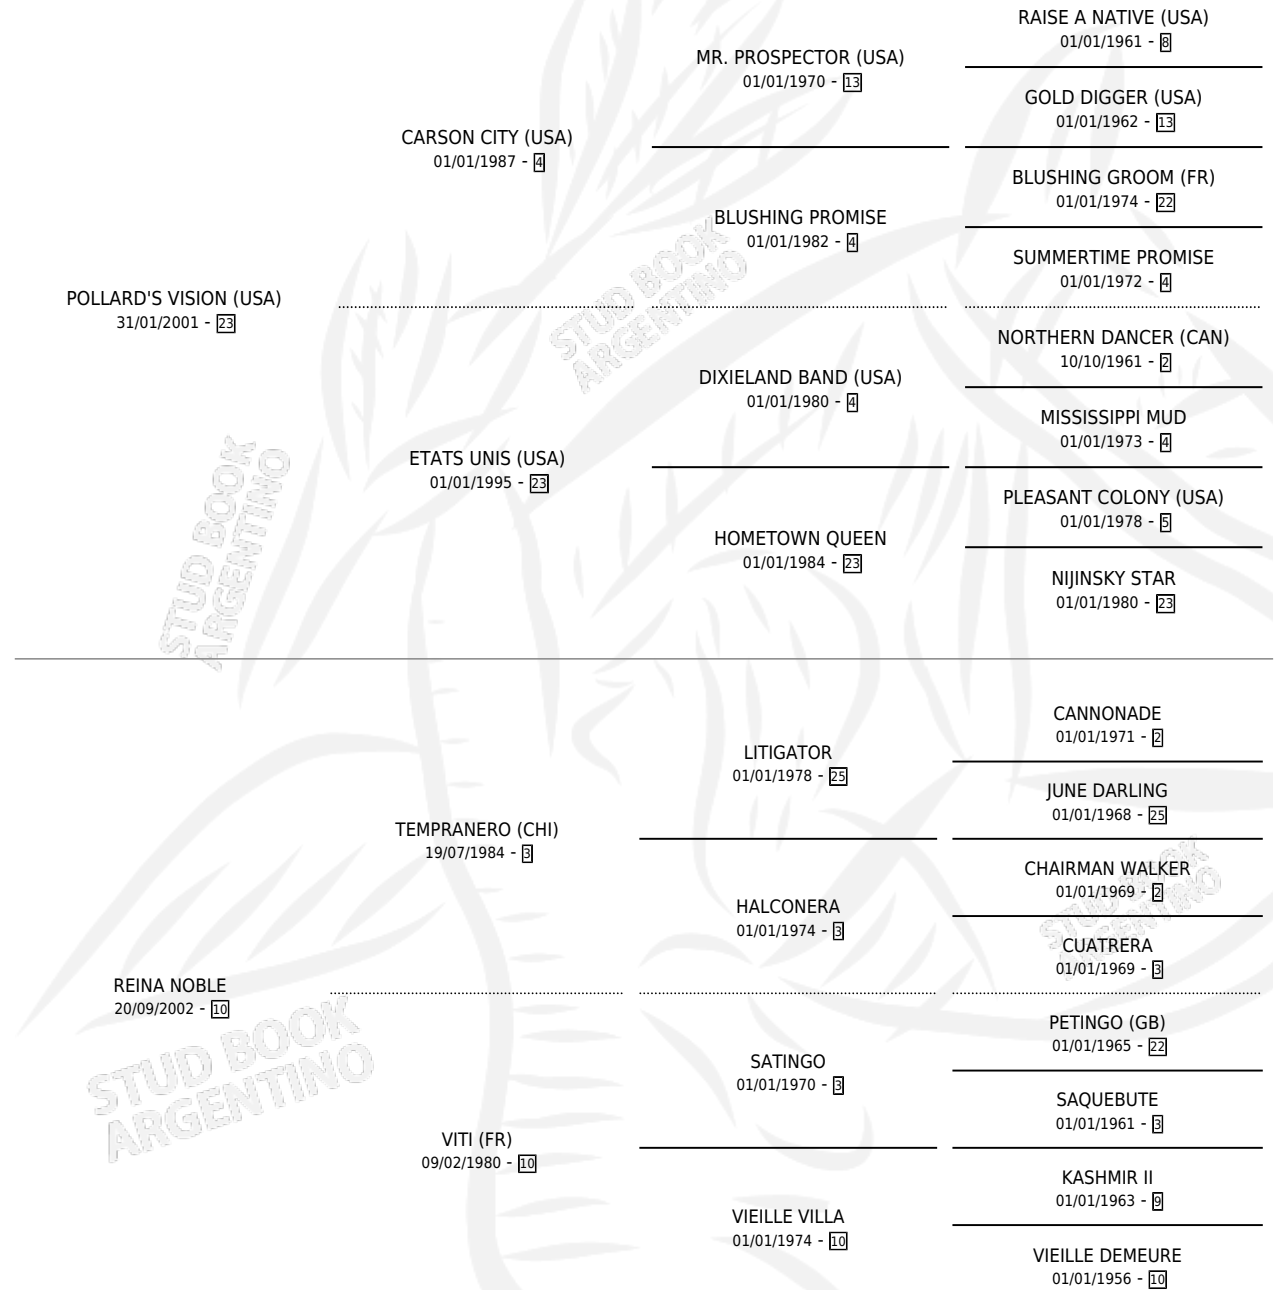

REINA SNOB

por **POLLARD'S VISION (USA)** y **REINA NOBLE** por **TEMPRANERO (CHI)**

Argentina · Hembra · Zaino · SP · 04/09/2011
Familia 10-e · Volumen 41

ESTADO

TIPIFICACIÓN SANGUÍNEA	X
TIPIFICACIÓN POR ADN	✓
PASAPORTE	✓
IDENTIFICACIÓN POR MICROCHIP	✓
REPRODUCTOR	✓

Lugar de nacimiento: Cal Ramon
Criador: Cal Ramon

~

HIJOS

	MACHOS	HEMBRAS
6 NACIERON	2	4
SIN ACTUACIONES		

PEDIGREE

CAMPAÑA

Solo carreras oficiales de Argentina

POR EDAD