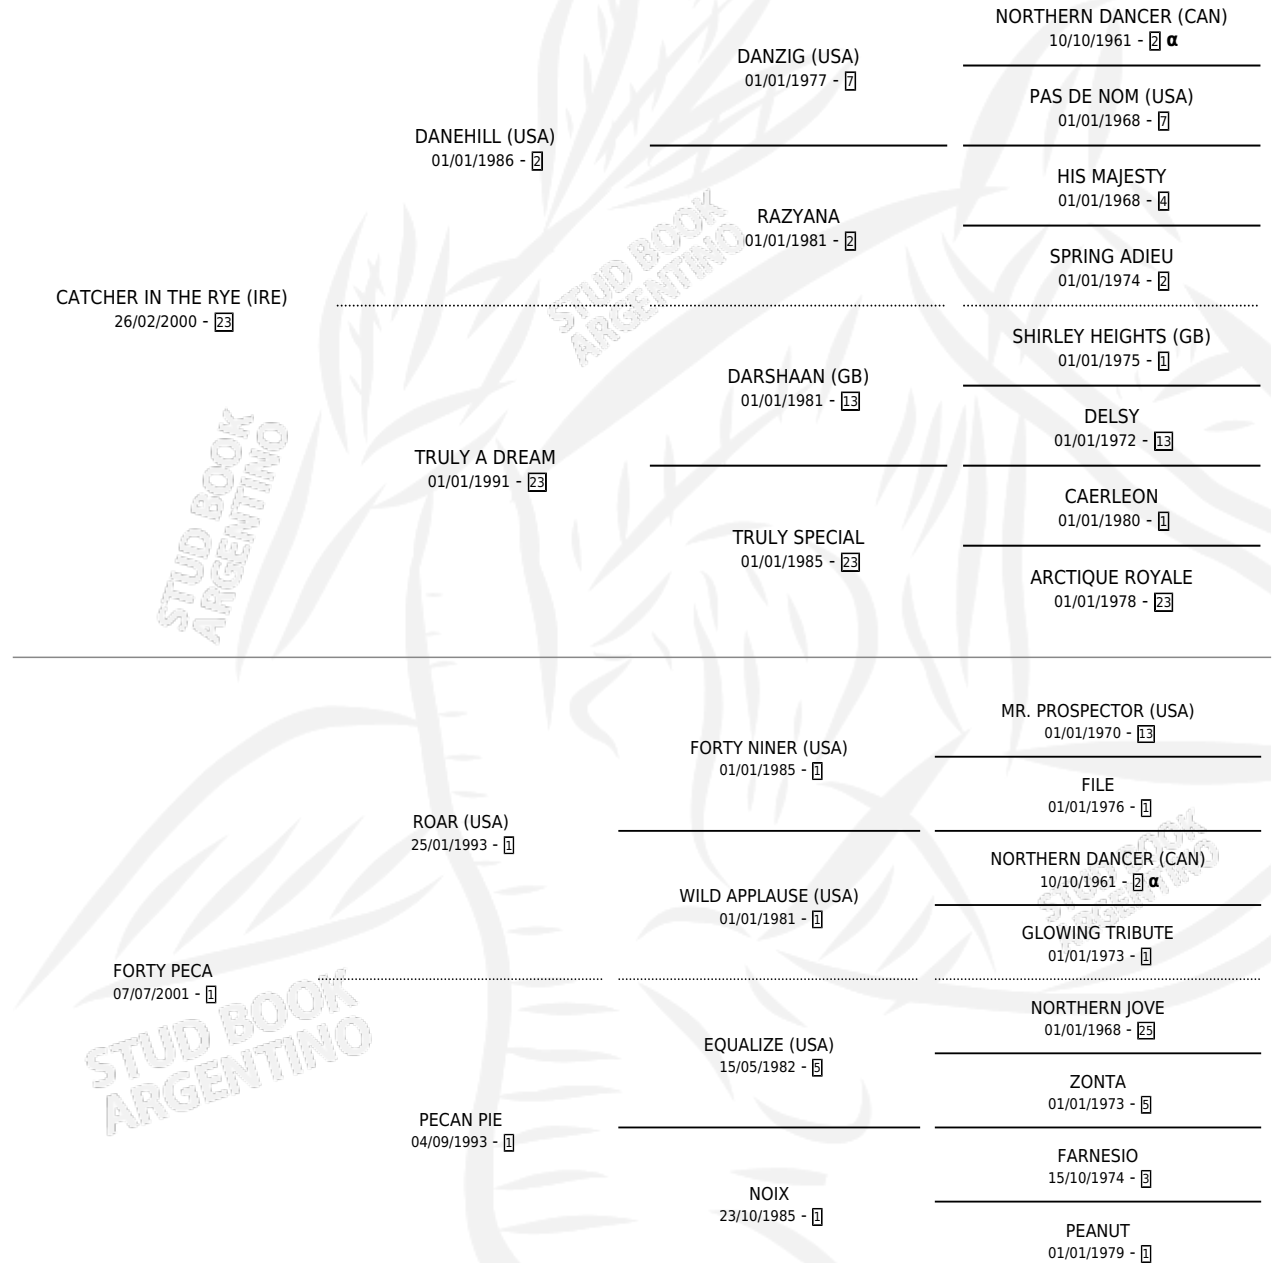

CATCHER PEACE

por **CATCHER IN THE RYE (IRE)** y **FORTY PECA** por **ROAR (USA)**

Argentina · Macho · Zaino · SP · 06/09/2011
Familia 1-m · Volumen 41

ESTADO

TIPIFICACIÓN SANGUÍNEA	X
TIPIFICACIÓN POR ADN	✓
PASAPORTE	✓
IDENTIFICACIÓN POR MICROCHIP	✓
REPRODUCTOR	X

Lugar de nacimiento: La Biznaga
Criador: La Biznaga

PEDIGREE

INBREEDING : α

CAMPAÑA

Solo carreras oficiales de Argentina

POR EDAD

EDAD	CC	1°	2°	3°	4°	5°	NP	CLC	CLG	CLCG1	CLGG1	IMPORTE	GANANCIA / CC
3 AÑOS	2	0	0	0	0	0	2	0	0	0	0	\$0	\$0
4 AÑOS	3	1	1	0	1	0	0	0	0	0	0	\$121,750	\$40,583
5 AÑOS	3	0	1	0	1	1	0	0	0	0	0	\$43,708	\$14,569
TOTALES	8	1	2	0	2	1	2	0	0	0	0	\$165,458	\$20,682
%		12.5%	25.0%	0.0%	25.0%	12.5%	25.0%	0.0%	0.0%	0.0%	0.0%		

Ganador en Palermo - \$165,458, a los 4 años.

POR DISTANCIA

HIPODROMO	CC	1°	2°	3°	4°	5°	NP	CLC	CLG	CLCG1	CLGG1	IMPORTE
LA PLATA	1	0	0	0	1	0	0	0	0	0	0	\$7,420
2000 MTS	1	0	0	0	1	0	0	0	0	0	0	\$7,420
SAN ISIDRO	4	0	1	0	0	1	2	0	0	0	0	\$36,288
2000 MTS	2	0	1	0	0	1	0	0	0	0	0	\$36,288
1800 MTS	1	0	0	0	0	0	1	0	0	0	0	\$0
1400 MTS	1	0	0	0	0	0	1	0	0	0	0	\$0
PALERMO	3	1	1	0	1	0	0	0	0	0	0	\$121,750
2000 MTS	2	1	1	0	0	0	0	0	0	0	0	\$114,750
1600 MTS	1	0	0	0	1	0	0	0	0	0	0	\$7,000