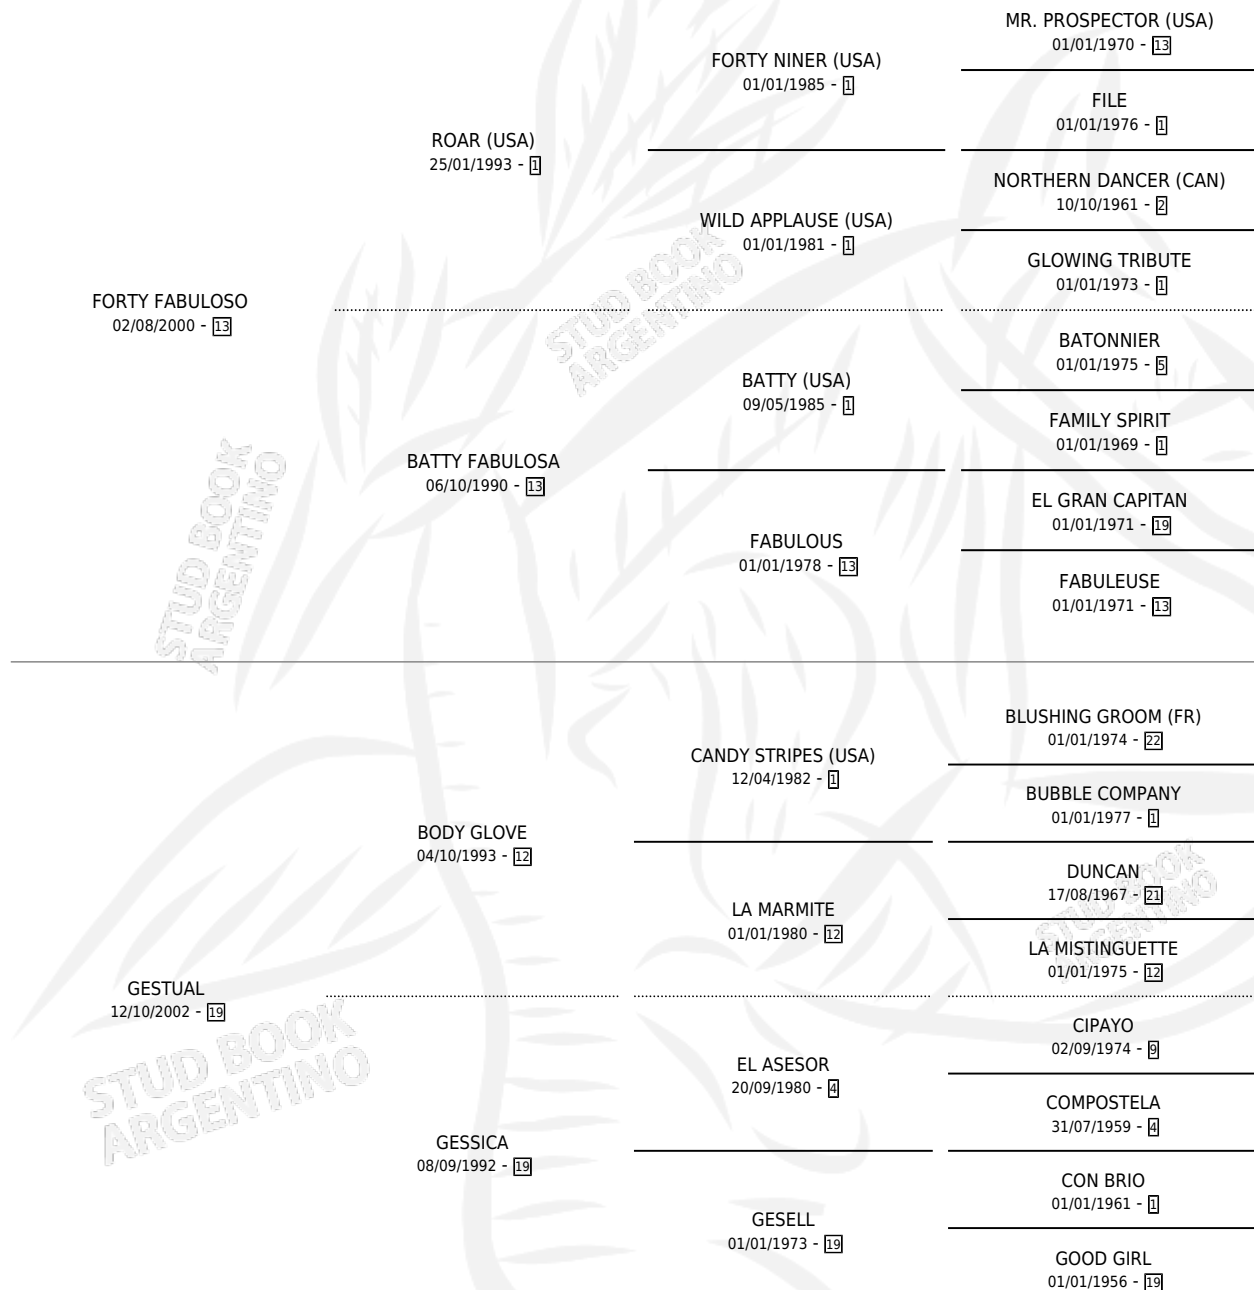

FORTY PROHIBIDA

por FORTY FABULOSO y GESTUAL por BODY GLOVE

Argentina · Hembra · Zaino · SP · 30/09/2011
Familia 19-c · Volumen 41

ESTADO

TIPIFICACIÓN SANGUÍNEA	X
TIPIFICACIÓN POR ADN	✓
PASAPORTE	✓
IDENTIFICACIÓN POR MICROCHIP	✓
REPRODUCTOR	X

Lugar de nacimiento: Don Yayo
Criador: Solveyra Eduardo Alfredo

PEDIGREE

CAMPAÑA

Solo carreras oficiales de Argentina

POR EDAD

EDAD	CC	1°	2°	3°	4°	5°	NP	CLC	CLG	CLCG1	CLGG1	IMPORTE	GANANCIA / CC
3 AÑOS	1	0	0	0	0	0	1	0	0	0	0	\$0	\$0
4 AÑOS	4	0	0	0	0	0	4	0	0	0	0	\$0	\$0
TOTALES	5	0	0	0	0	0	5	0	0	0	0	\$0	\$0
%		0.0%	0.0%	0.0%	0.0%	0.0%	100%	0.0%	0.0%	0.0%	0.0%		