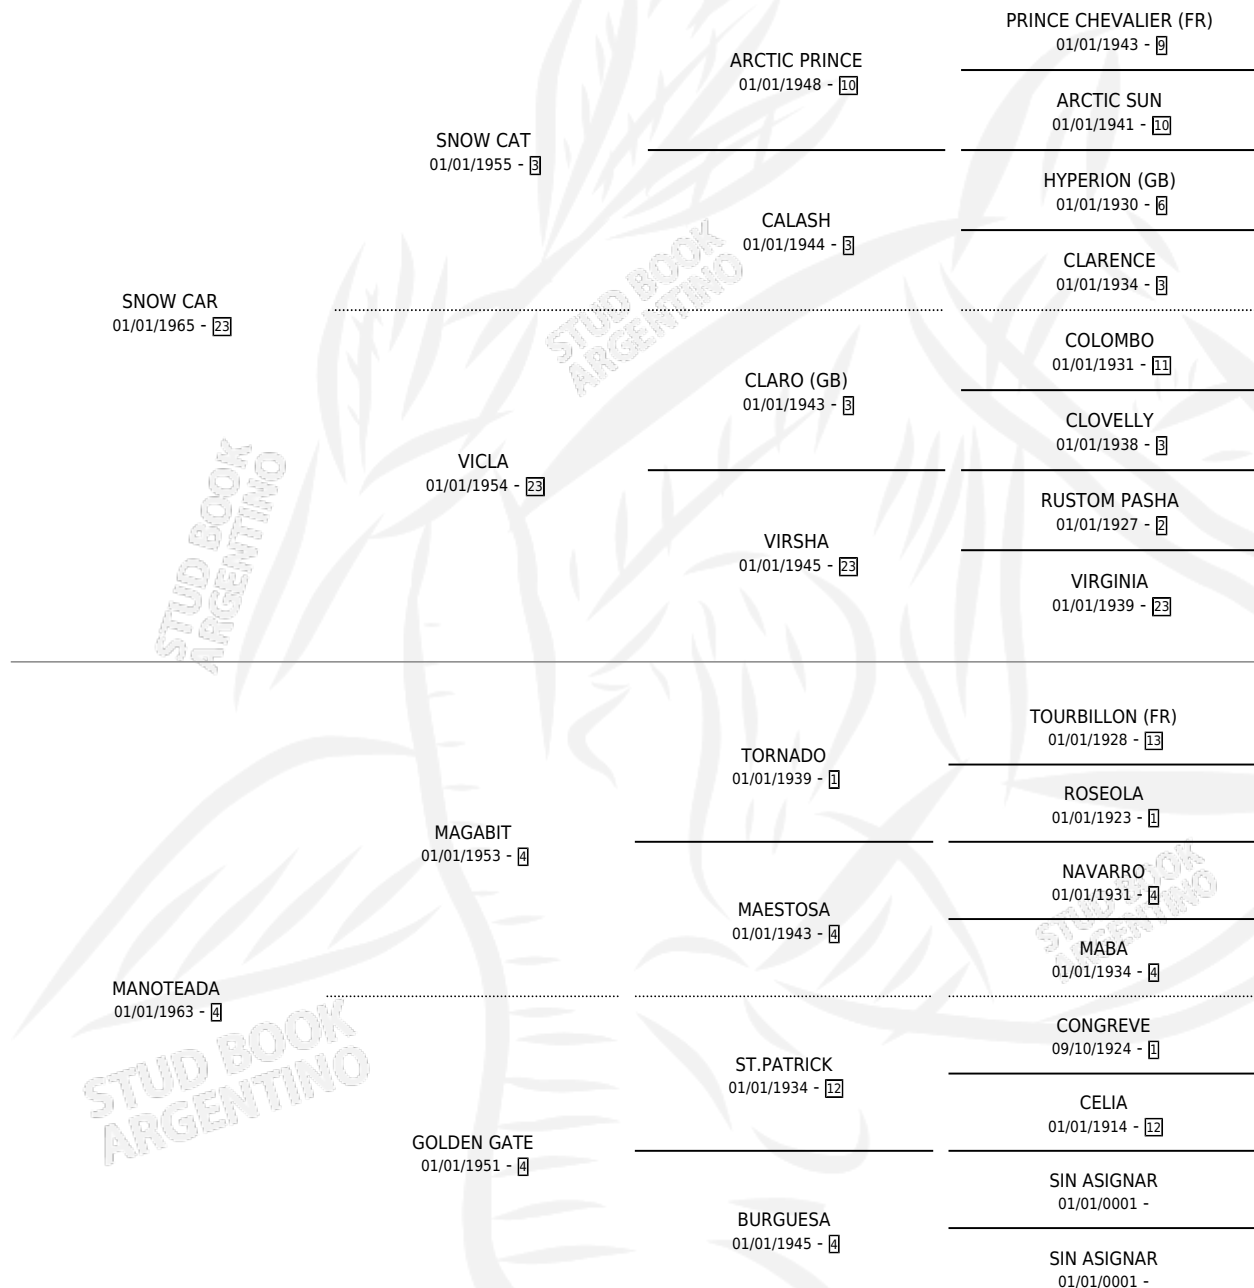

SNOW HAND

por SNOW CAR y MANOTEADA por MAGABIT

Argentina · Hembra · Alazan · SP · 01/01/1976
Familia 4-b · Volumen 29

ESTADO

TIPIFICACIÓN SANGUÍNEA	✓
TIPIFICACIÓN POR ADN	X
PASAPORTE	X
IDENTIFICACIÓN POR MICROCHIP	X
REPRODUCTOR	✓

Lugar de nacimiento: Campo particular

Criador: Sin dato

~

HIJOS

	MACHOS	HEMBRAS
6 NACIERON	2	4
4 CORRIERON	2	2
4 GANARON	2	2
0 GANADORES CL	0 GANADORES GR	0 GANADORES G1

PEDIGREE

CAMPAÑA

Solo carreras oficiales de Argentina