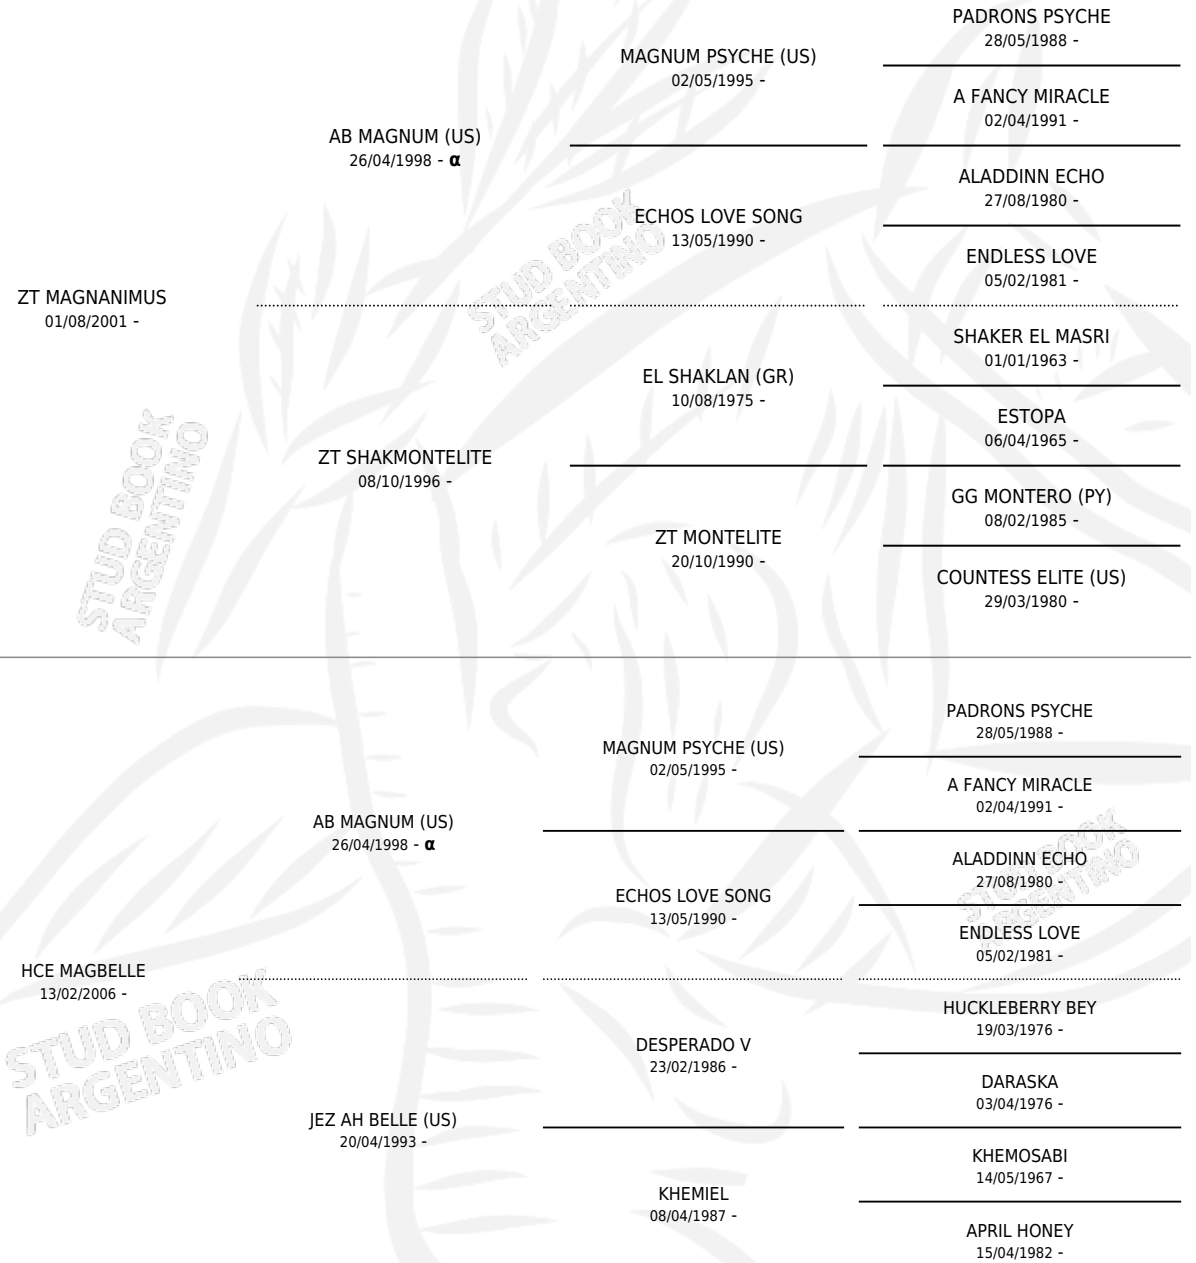

HCE MUSBELLE

PEDIGREE

por ZT MAGNANIMUS y HCE MAGBELLE por AB MAGNUM (US)

Argentina · Hembra · Tordillo · AP · 16/09/2011
Familia · Volumen 41

ESTADO

TIPIFICACIÓN SANGUÍNEA	X
TIPIFICACIÓN POR ADN	✓
PASAPORTE	✓
IDENTIFICACIÓN POR MICROCHIP	X
REPRODUCTOR	✓

Lugar de nacimiento: Cuatro Estrellas
Criador: Cuatro Estrellas

~

HIJOS

	MACHOS	HEMBRAS
2 NACIERON	1	1
SIN ACTUACIONES		

INBREEDING : α