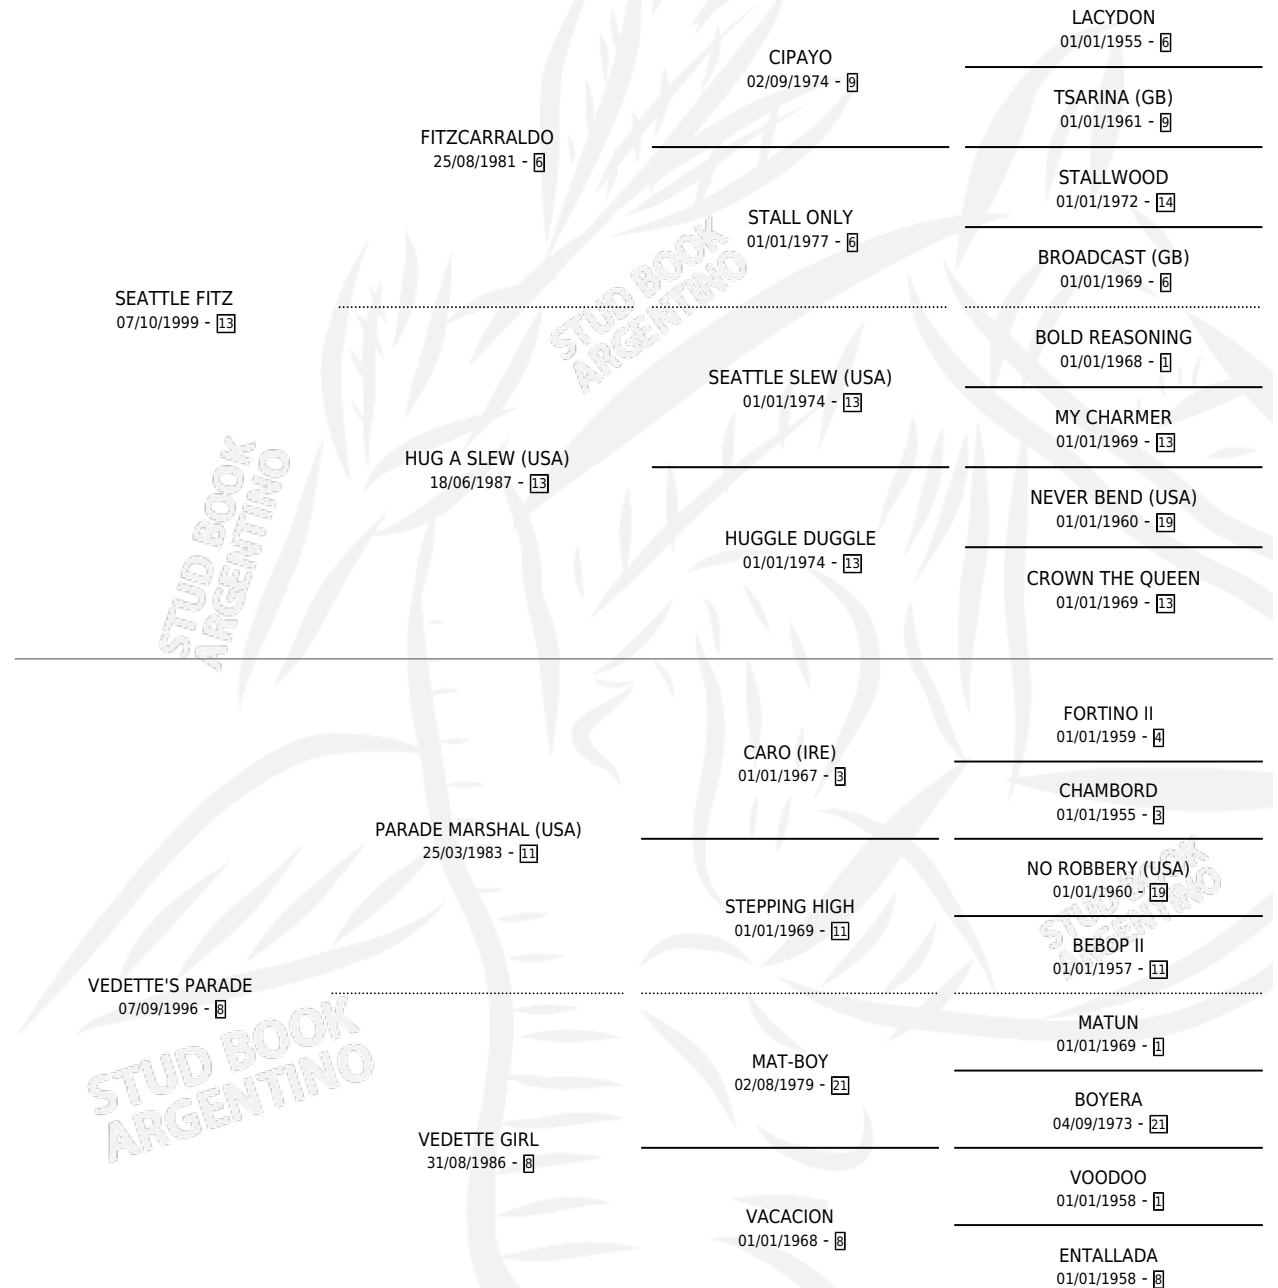

SEATTLE DETTE

por SEATTLE FITZ y VEDETTE'S PARADE por PARADE MARSHAL (USA)

Argentina · Macho · Zaino · SP · 16/09/2011
Familia 8-j · Volumen 41

ESTADO

TIPIFICACIÓN SANGUÍNEA	X
TIPIFICACIÓN POR ADN	✓
PASAPORTE	✓
IDENTIFICACIÓN POR MICROCHIP	✓
REPRODUCTOR	X

Lugar de nacimiento: Firmamento

Criador: Firmamento

PEDIGREE

CAMPAÑA

Solo carreras oficiales de Argentina

POR EDAD

EDAD	CC	1°	2°	3°	4°	5°	NP	CLC	CLG	CLCG1	CLGG1	IMPORTE	GANANCIA / CC
2 AÑOS	1	0	0	0	1	0	0	0	0	0	0	\$6,000	\$6,000
3 AÑOS	4	1	0	1	1	0	1	2	0	0	0	\$96,760	\$24,190
TOTALES	5	1	0	1	2	0	1	2	0	0	0	\$102,760	\$20,552
%		20.0%	0.0%	20.0%	40.0%	0.0%	20.0%	40.0%	0.0%	0.0%	0.0%		