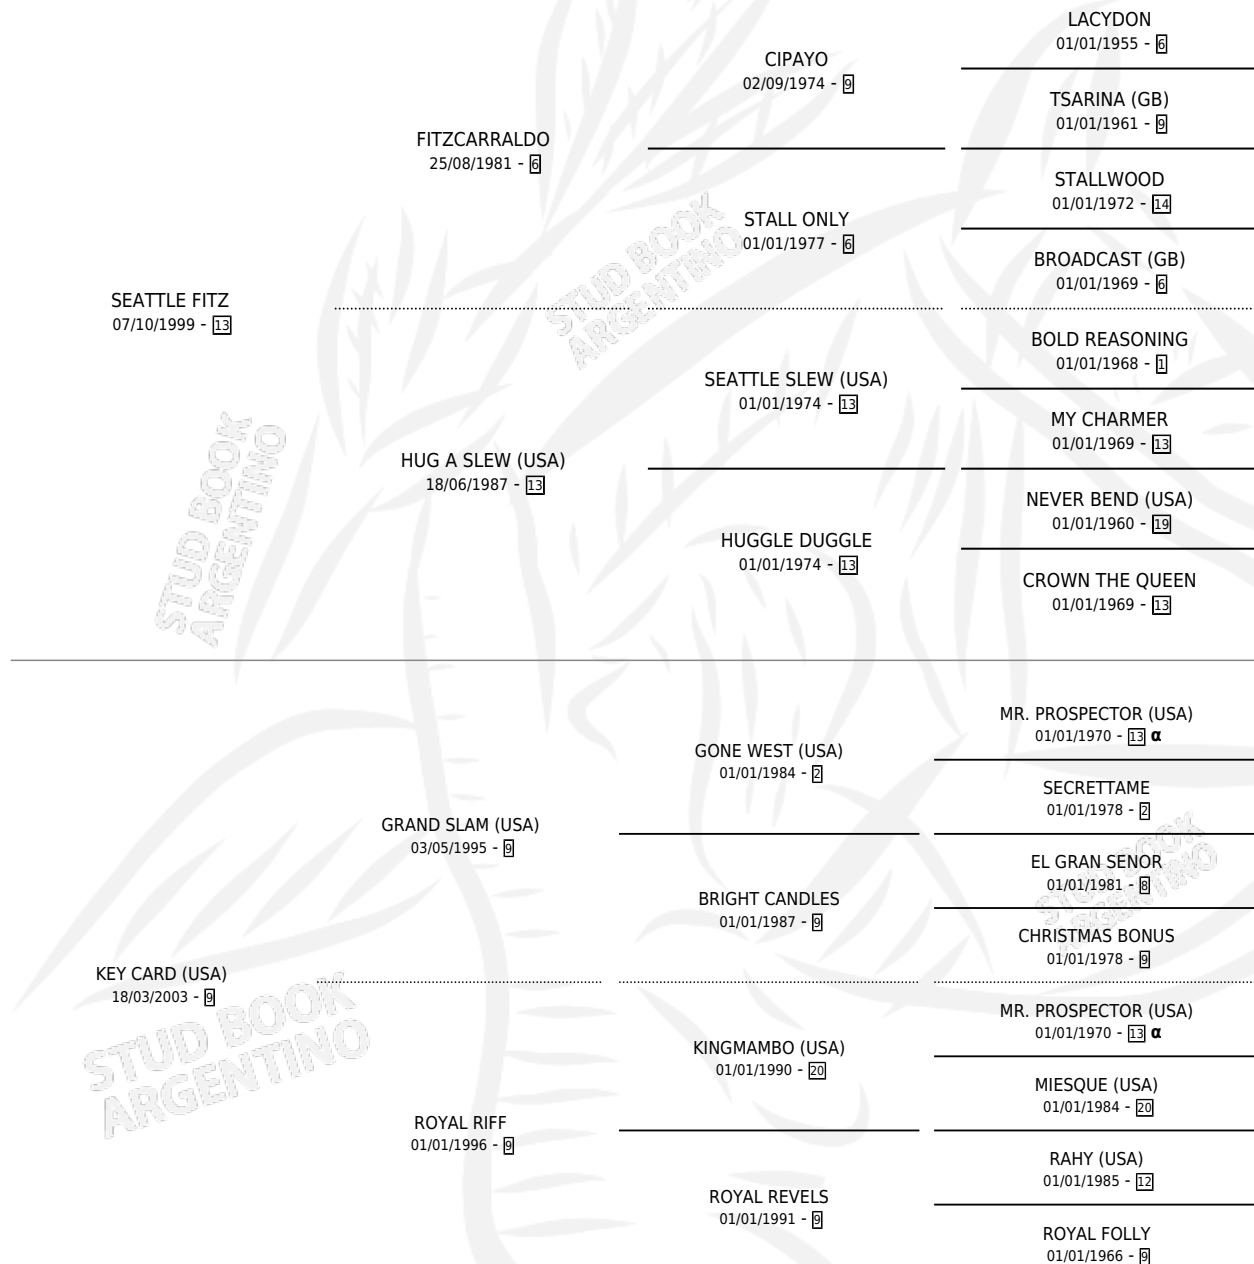

SEATTLE CARD

por SEATTLE FITZ y KEY CARD (USA) por GRAND SLAM (USA)

Argentina · Hembra · Zaino · SP · 20/09/2011
Familia 9-f · Volumen 41

ESTADO

TIPIFICACIÓN SANGUÍNEA	X
TIPIFICACIÓN POR ADN	✓
PASAPORTE	✓
IDENTIFICACIÓN POR MICROCHIP	✓
REPRODUCTOR	X

Lugar de nacimiento: Firmamento
Criador: Firmamento

PEDIGREE

INBREEDING : α

SEATTLE CARD

Datos oficiales del Stud Book Argentino

Documento generado el 04/05/2026

studbook.org.ar