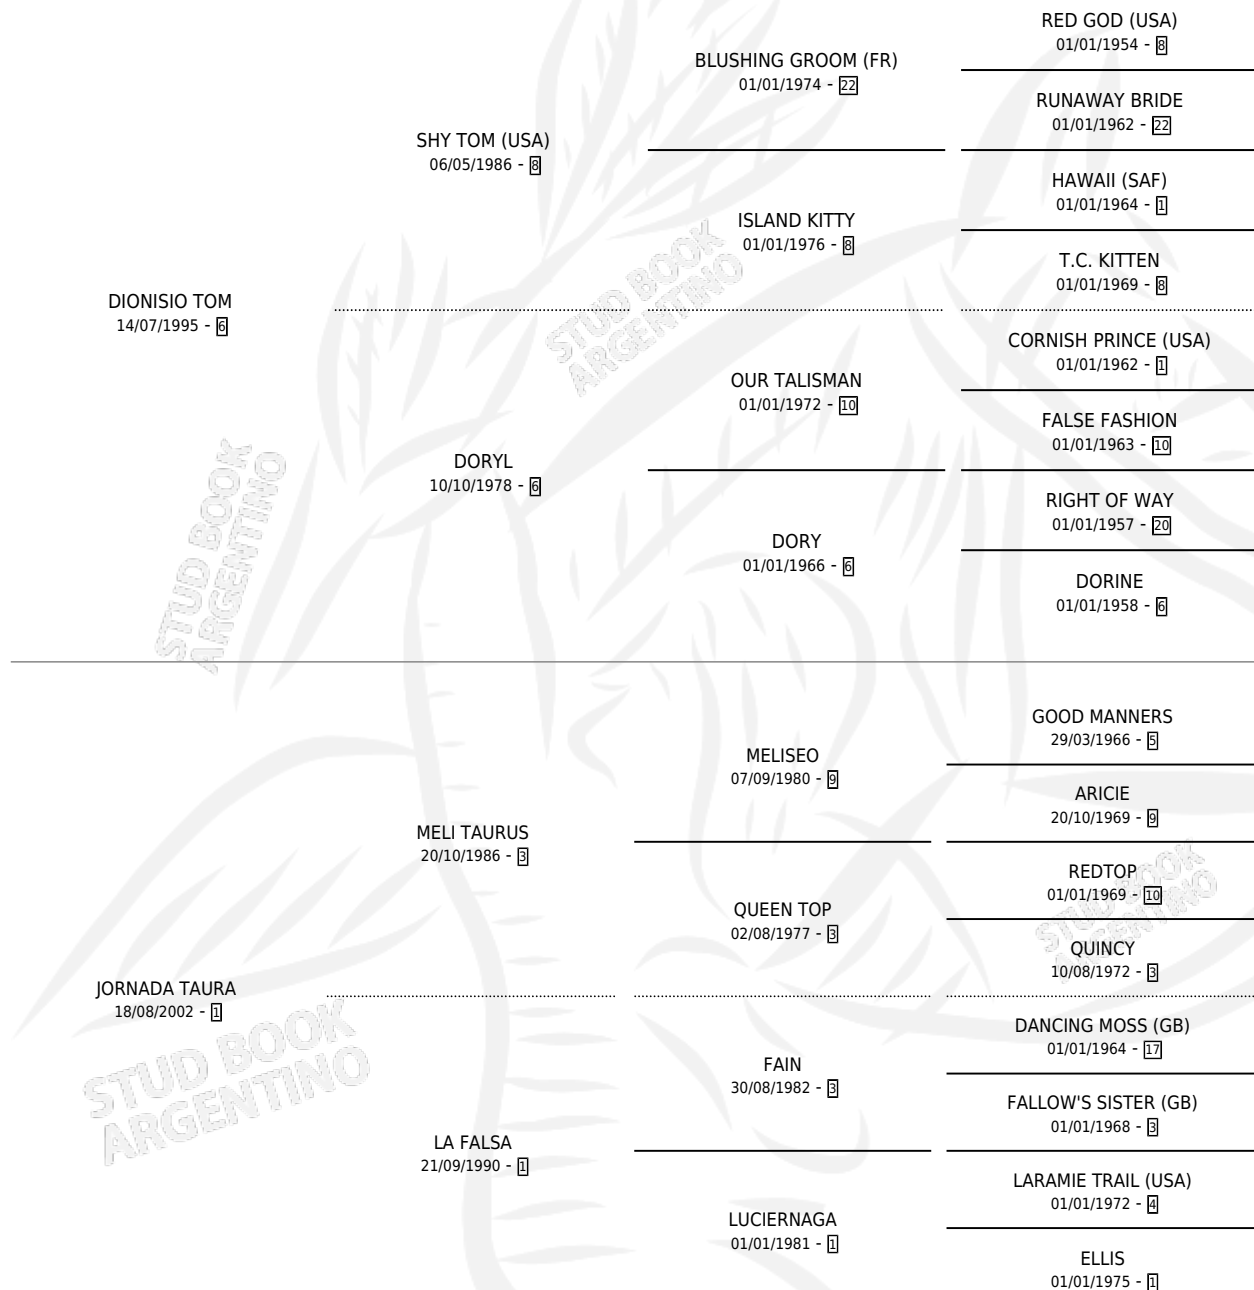

MICAEELA SHY

por **DIONISIO TOM** y **JORNADA TAURA** por **MELI TAURUS**

Argentina · Hembra · Zaino · SP · 11/10/2011
Familia 1-j · Volumen 41

ESTADO

TIPIFICACIÓN SANGUÍNEA	X
TIPIFICACIÓN POR ADN	✓
PASAPORTE	✓
IDENTIFICACIÓN POR MICROCHIP	✓
REPRODUCTOR	✓

Lugar de nacimiento: La Blanca
Criador: Stieben Hector Edgardo

~

HIJOS

	MACHOS	HEMBRAS
2 NACIERON	1	1
2 CORRIERON	1	1
2 GANARON	1	1
0 GANADORES CL	0 GANADORES GR	0 GANADORES G1

PEDIGREE

CAMPAÑA

Solo carreras oficiales de Argentina

Ganadora de 2 carreras en Palermo debutando - \$220,728, a los 3 años, incluso Encuentro Prov. **[L]1**.

POR DISTANCIA

HIPODROMO	CC	1°	2°	3°	4°	5°	NP	CLC	CLG	CLCG1	CLGG1	IMPORTE
SAN ISIDRO	5	0	0	1	0	1	3	0	0	0	0	\$14,728
1300 MTS	2	0	0	0	0	0	2	0	0	0	0	\$0
1100 MTS	1	0	0	1	0	0	0	0	0	0	0	\$11,560
1200 MTS	2	0	0	0	0	1	1	0	0	0	0	\$3,168
PALERMO	5	2	0	0	0	0	3	1	1	0	0	\$200,000
1200 MTS	4	1	0	0	0	0	3	0	0	0	0	\$80,000
1000 MTS	1	1	0	0	0	0	0	1	1	0	0	\$120,000
LA PLATA	1	0	0	0	0	1	0	0	0	0	0	\$6,000
1100 MTS	1	0	0	0	0	1	0	0	0	0	0	\$6,000