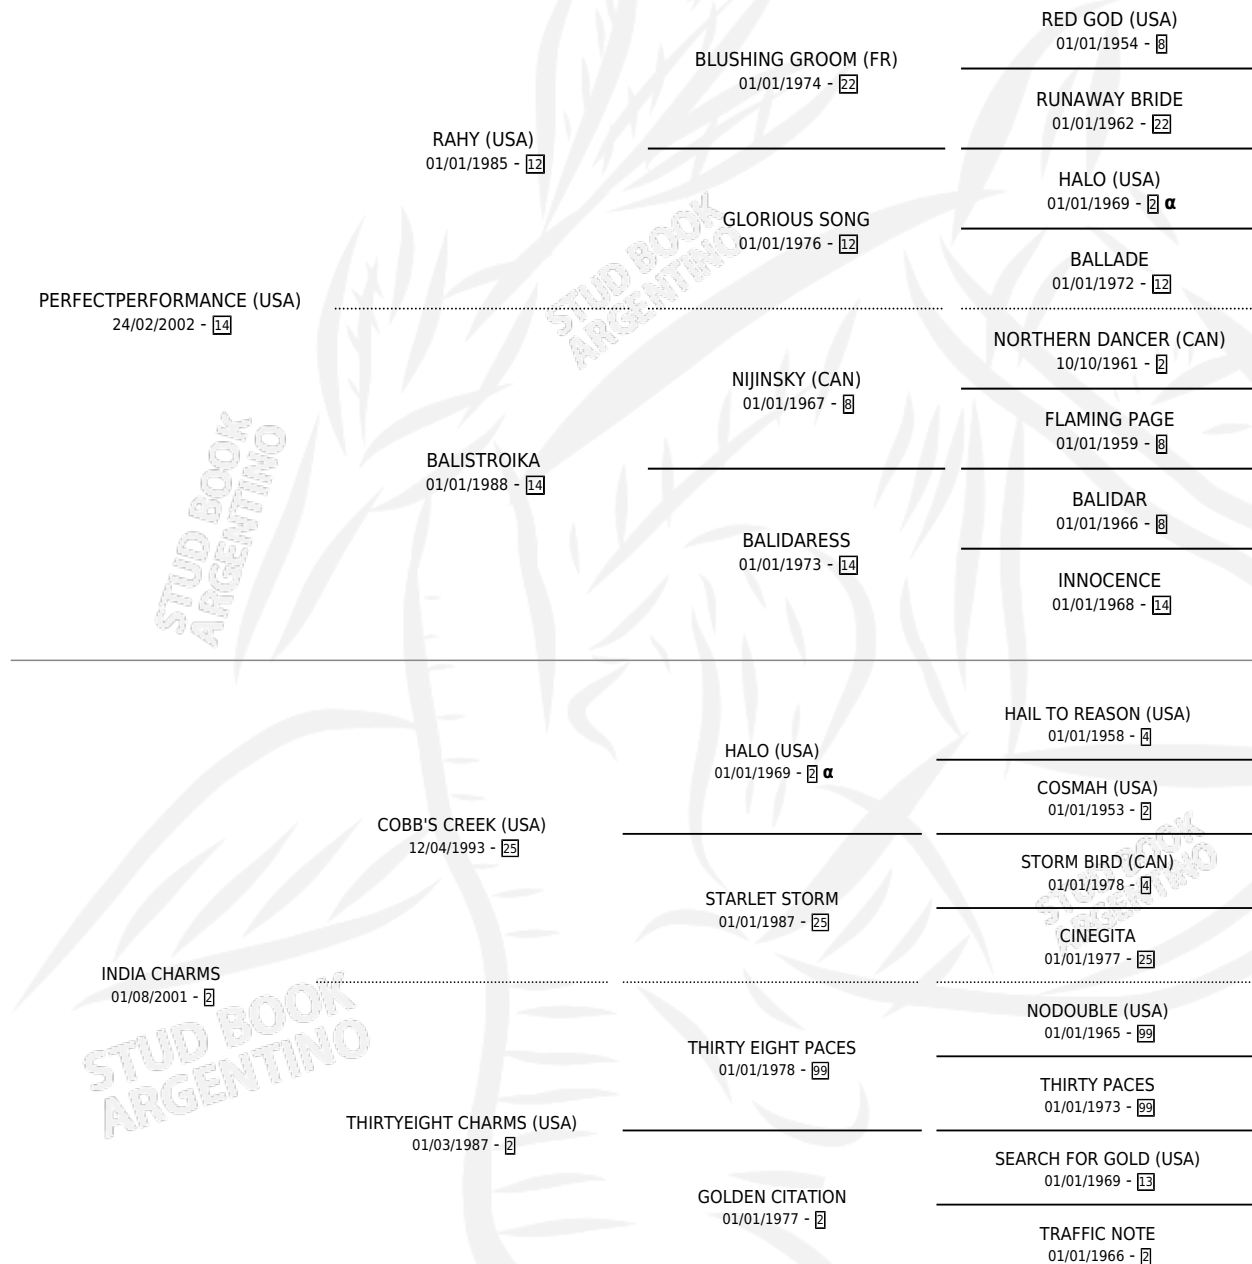

PERFECT CHARM

por PERFECTPERFORMANCE (USA) y INDIA CHARMS por
COBB'S CREEK (USA)

Argentina · Macho · Zaino · SP · 07/09/2011
Familia 2-o · Volumen 41

ESTADO

TIPIFICACIÓN SANGUÍNEA	X
TIPIFICACIÓN POR ADN	✓
PASAPORTE	✓
IDENTIFICACIÓN POR MICROCHIP	✓
REPRODUCTOR	X

Lugar de nacimiento: San Lorenzo De Areco
Criador: San Lorenzo De Areco

PEDIGREE

INBREEDING : α

CAMPAÑA

Solo carreras oficiales de Argentina

POR EDAD

EDAD	CC	1°	2°	3°	4°	5°	NP	CLC	CLG	CLCG1	CLGG1	IMPORTE	GANANCIA / CC
4 AÑOS	6	1	1	0	1	0	3	2	0	0	0	\$64,279	\$10,713
5 AÑOS	6	2	1	0	0	0	3	0	0	0	0	\$80,251	\$13,375
6 AÑOS	2	0	0	0	0	1	1	0	0	0	0	\$1,890	\$945
TOTALES	14	3	2	0	1	1	7	2	0	0	0	\$146,420	\$10,459
%		21.4%	14.3%	0.0%	7.1%	7.1%	50.0%	14.3%	0.0%	0.0%	0.0%		

Ganador de 3 carreras en La Punta - \$146,420, a los 4 y 5 años, incluso 2do Prep.d.hip.p.s.i.(H).

POR DISTANCIA

HIPODROMO	CC	1°	2°	3°	4°	5°	NP	CLC	CLG	CLCG1	CLGG1	IMPORTE
PALERMO	1	0	0	0	0	0	1	0	0	0	0	\$0
1000 MTS	1	0	0	0	0	0	1	0	0	0	0	\$0
LA PUNTA	11	3	2	0	1	1	4	0	0	0	0	\$146,420
1000 MTS	7	3	1	0	0	1	2	0	0	0	0	\$134,815
1300 MTS	3	0	1	0	1	0	1	0	0	0	0	\$11,605
1400 MTS	1	0	0	0	0	0	1	0	0	0	0	\$0
SAN ISIDRO	2	0	0	0	0	0	2	0	0	0	0	\$0
1000 MTS	1	0	0	0	0	0	1	0	0	0	0	\$0
1400 MTS	1	0	0	0	0	0	1	0	0	0	0	\$0