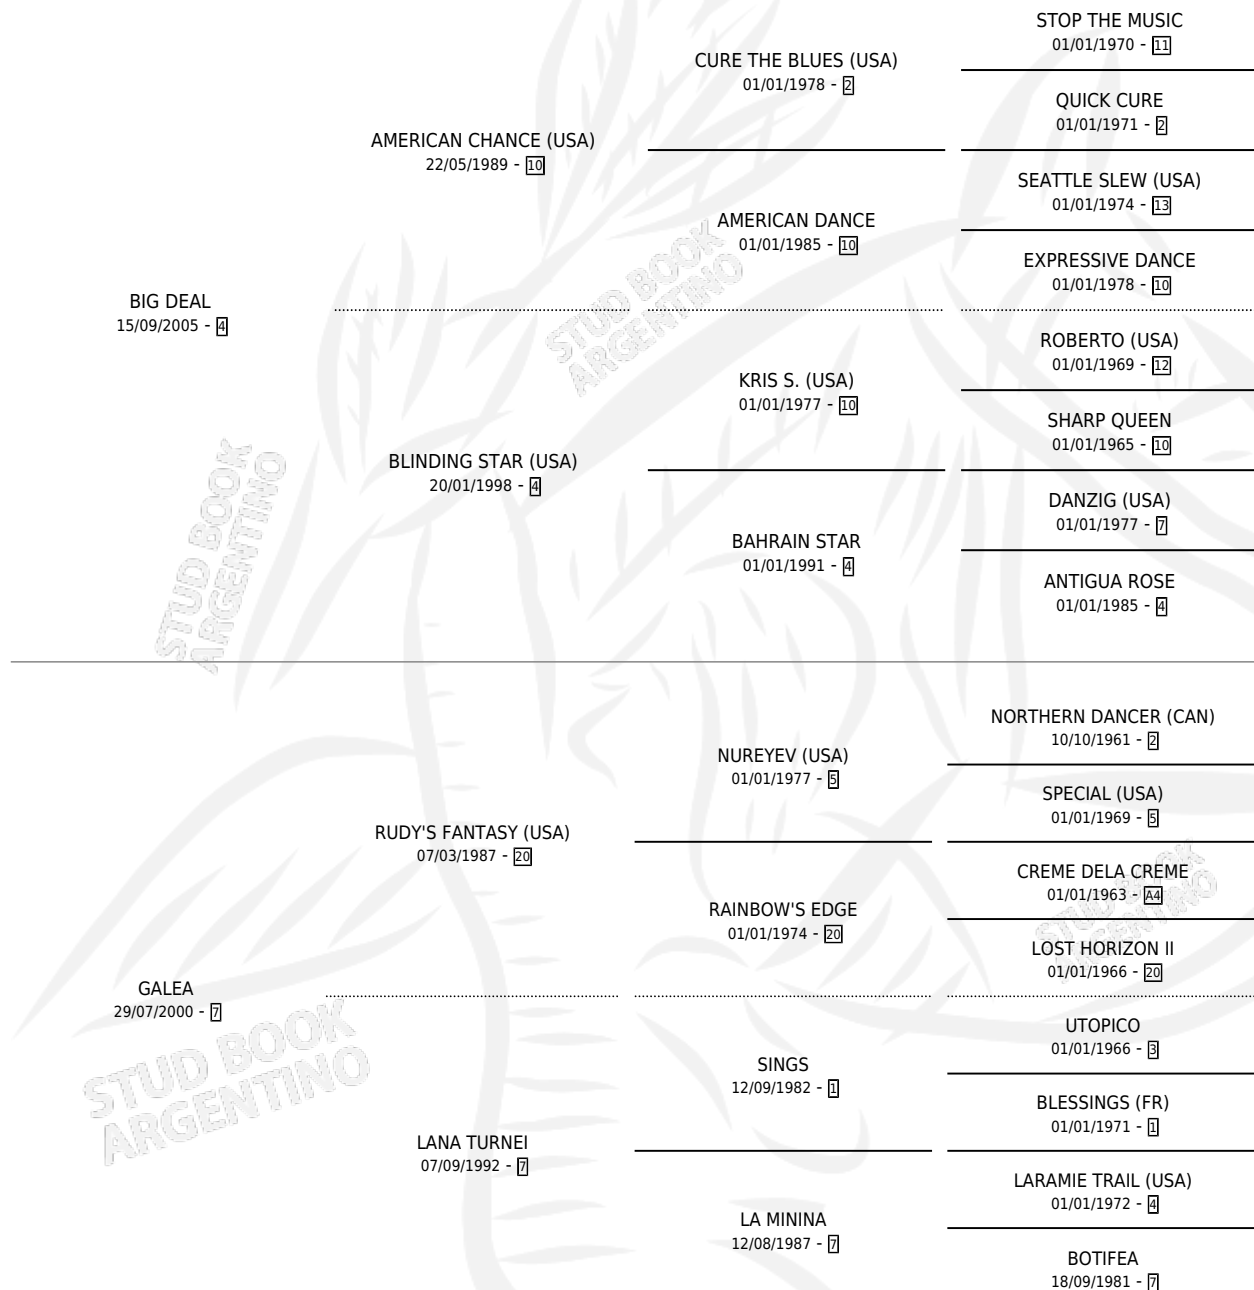

BIG NEGRO

por **BIG DEAL** y **GALEA** por **RUDY'S FANTASY (USA)**

Argentina · Macho · Zaino · SP · 09/10/2011
Familia 7 · Volumen 41

ESTADO

TIPIFICACIÓN SANGUÍNEA	X
TIPIFICACIÓN POR ADN	✓
PASAPORTE	✓
IDENTIFICACIÓN POR MICROCHIP	✓
REPRODUCTOR	X

Lugar de nacimiento: La Blanca
Criador: Stieben Hector Edgardo

PEDIGREE

BIG NEGRO

Datos oficiales del Stud Book Argentino

Documento generado el 05/05/2026

studbook.org.ar