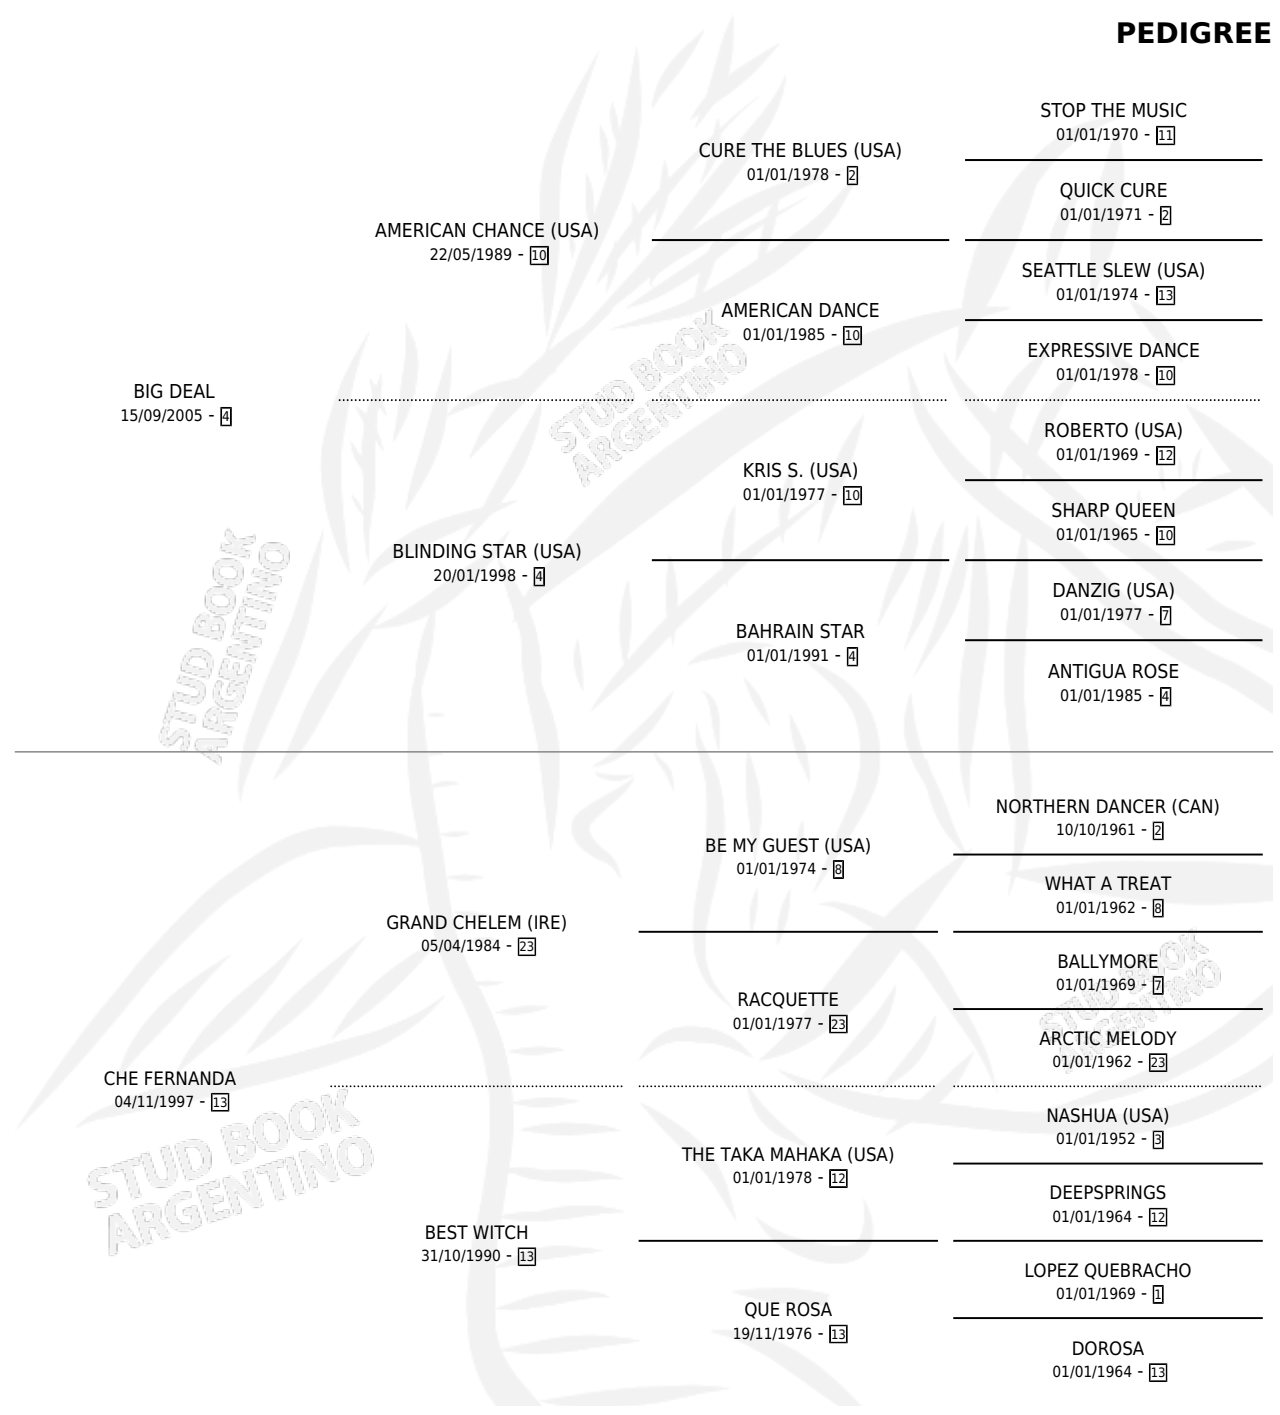

CHE NEGRO

por **BIG DEAL** y **CHE FERNANDA** por **GRAND CHELEM**
(IRE)

Argentina · Macho · Zaino · SP · 11/10/2011
Familia 13-c · Volumen 41

ESTADO

TIPIFICACIÓN SANGUÍNEA	X
TIPIFICACIÓN POR ADN	X
PASAPORTE	X
IDENTIFICACIÓN POR MICROCHIP	X
REPRODUCTOR	X

Lugar de nacimiento: La Blanca
Criador: Stieben Hector Edgardo

PEDIGREE

CHE NEGRO

Datos oficiales del Stud Book Argentino

Documento generado el 07/05/2026

studbook.org.ar