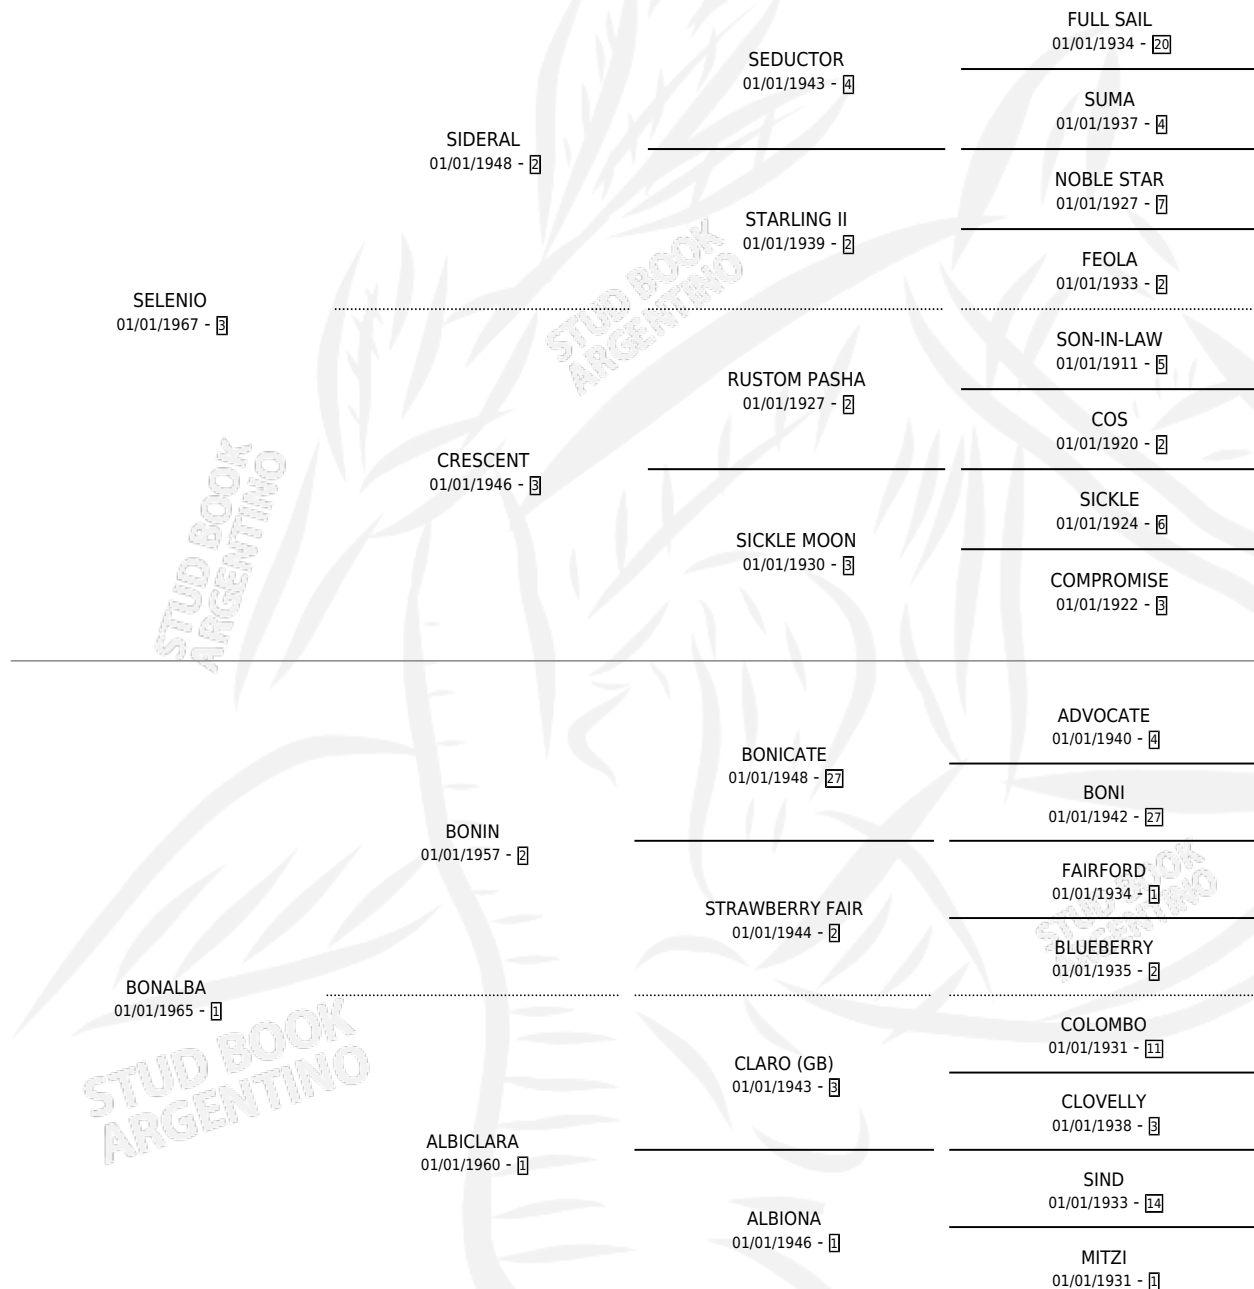

LUNA MATINAL

por SELENIO y BONALBA por BONIN

Argentina · Hembra · Zaino Doradillo · SP · 01/01/1976
Familia 1-e · Volumen 29

ESTADO

TIPIFICACIÓN SANGUÍNEA	X
TIPIFICACIÓN POR ADN	X
PASAPORTE	X
IDENTIFICACIÓN POR MICROCHIP	X
REPRODUCTOR	✓

Lugar de nacimiento: Campo particular

Criador: Sin dato

~

HIJOS

	MACHOS	HEMBRAS
2 NACIERON	0	2
1 CORRIERON	0	1

SIN ACTUACIONES

PEDIGREE